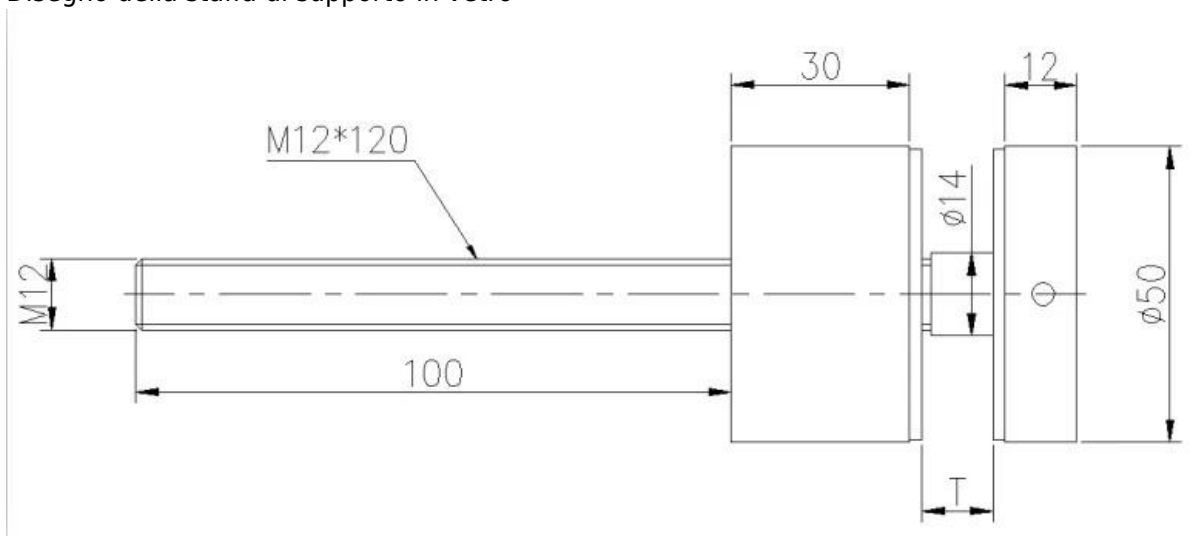

Disegno della staffa di supporto in vetro

Staffa di supporto in vetro per ringhiere per balcone in vetro-