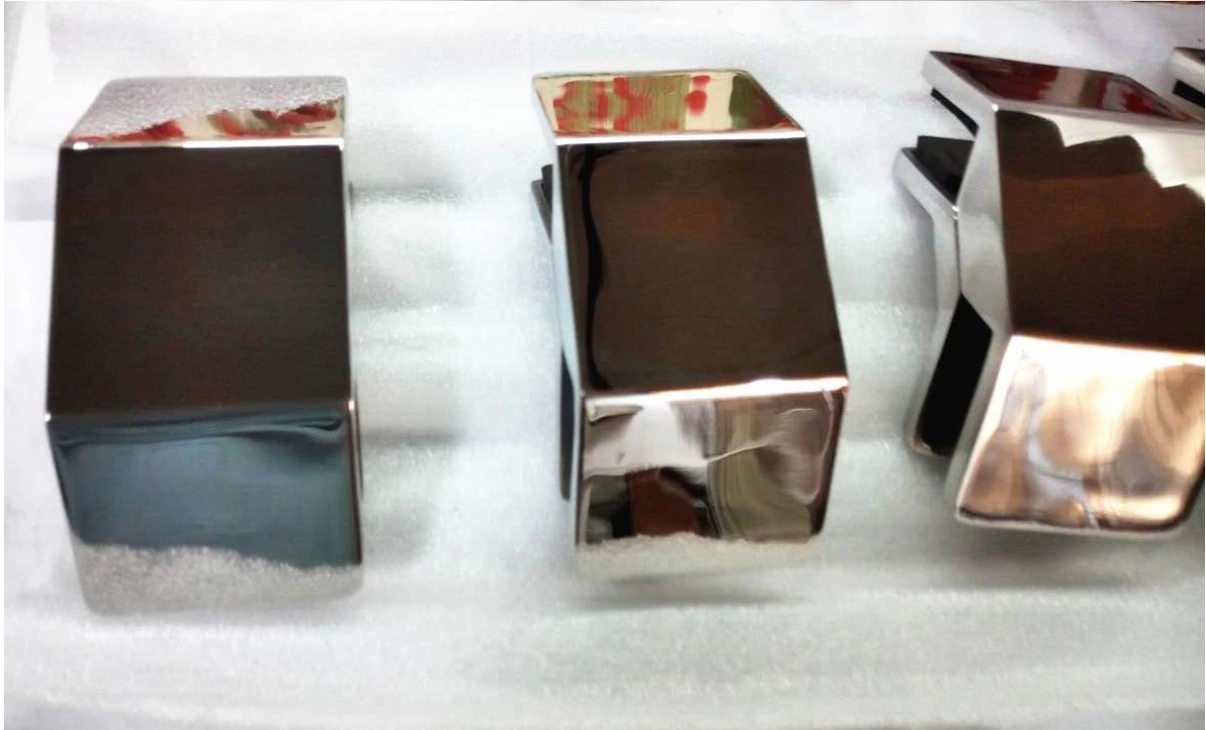

## description

--Glass clamp model number: **PV-90**

--Materiale: acciaio inossidabile 316

- Finito: lucido o spazzolato

--Applicazione: tenere il pannello di vetro dell'angolo di 90 gradi

- Dimensione: vedi sotto disegno

## Dettagli dei prodotti

Finitura spazzolata

Rivestimento lucido

progetti

Morsetto di vetro associato potrebbe essere interessato [CB-90](#)