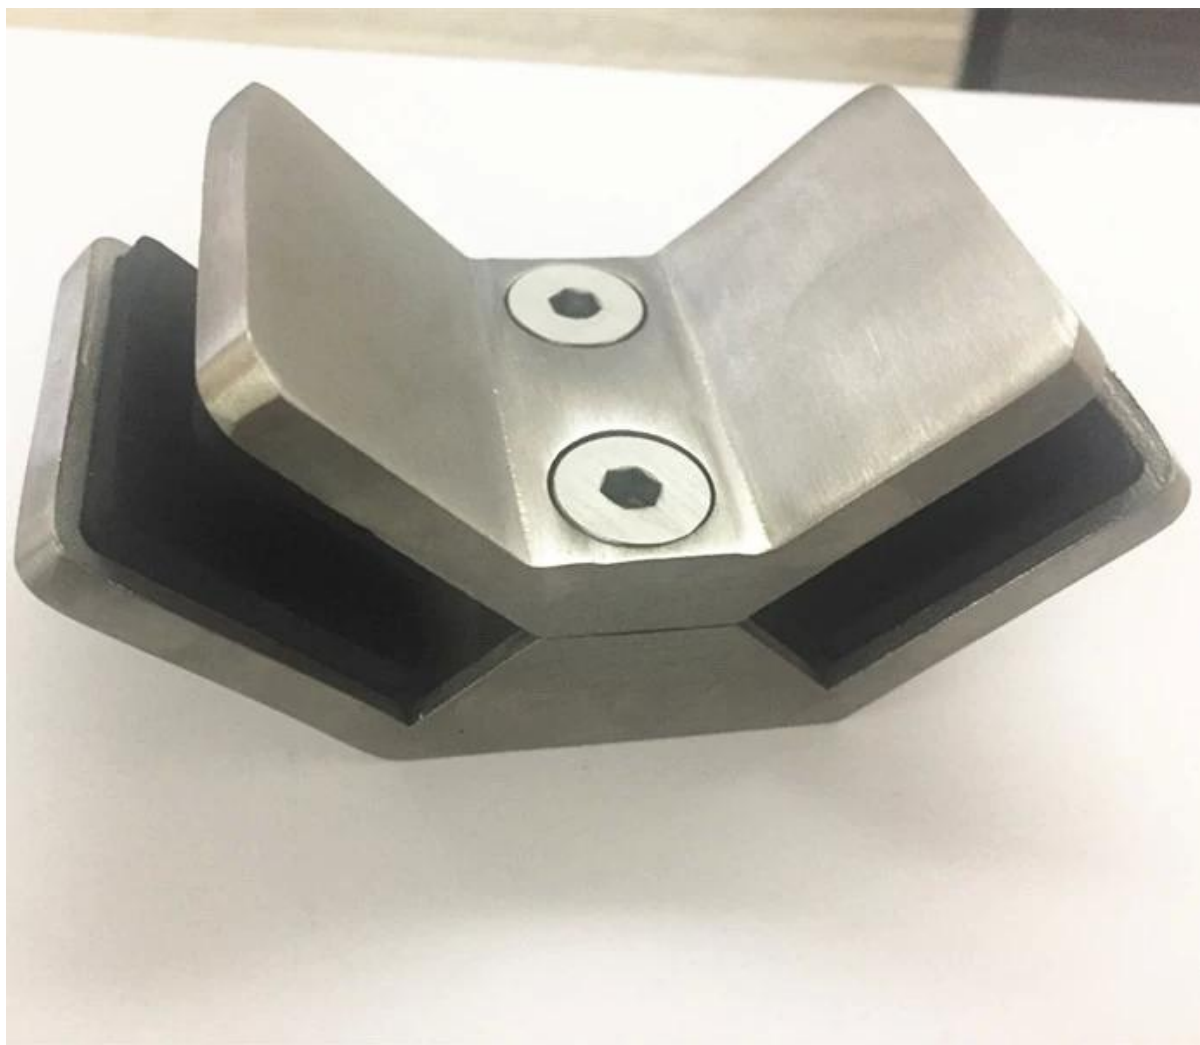

Rivestimento lucido