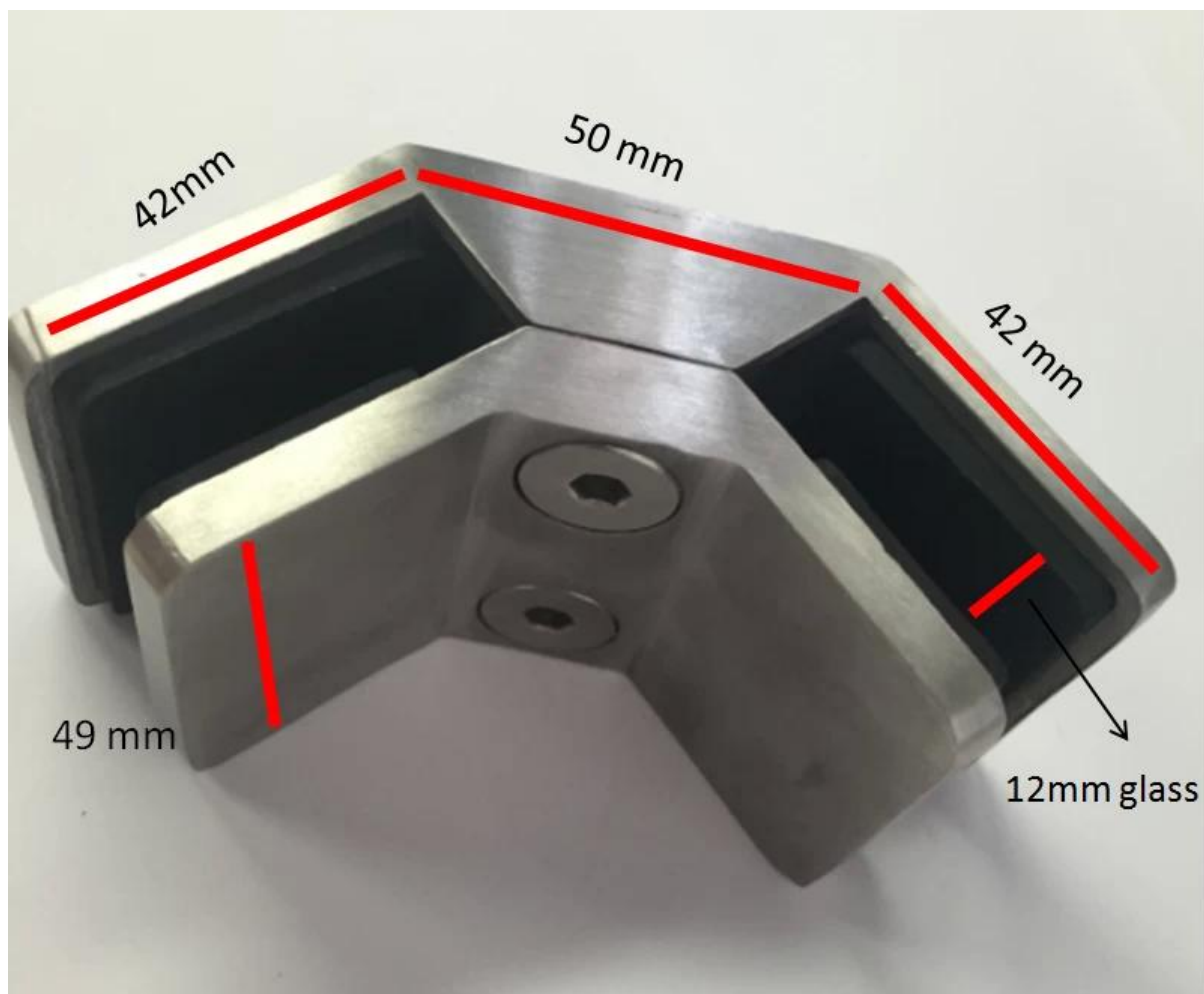

description

--Glass clamp model number: **PV-90**

--Materiale: acciaio inossidabile 316

- Finito: lucido o spazzolato

--Applicazione: tenere il pannello di vetro dell'angolo di 90 gradi

- Dimensione: vedi sotto disegno

--Per spessore di vetro: **Vetro 12-15mm**

- peso net: 41g

--Modalità di fabbricazione: fusione (alta qualità)

--Minimum quantità di ordine: un pezzo

- Per la progettazione moderna della casa e il grattaiio commerciale di vetro commerciale

- OEM è accolto

Dettagli dei prodotti

Finitura spazzolata