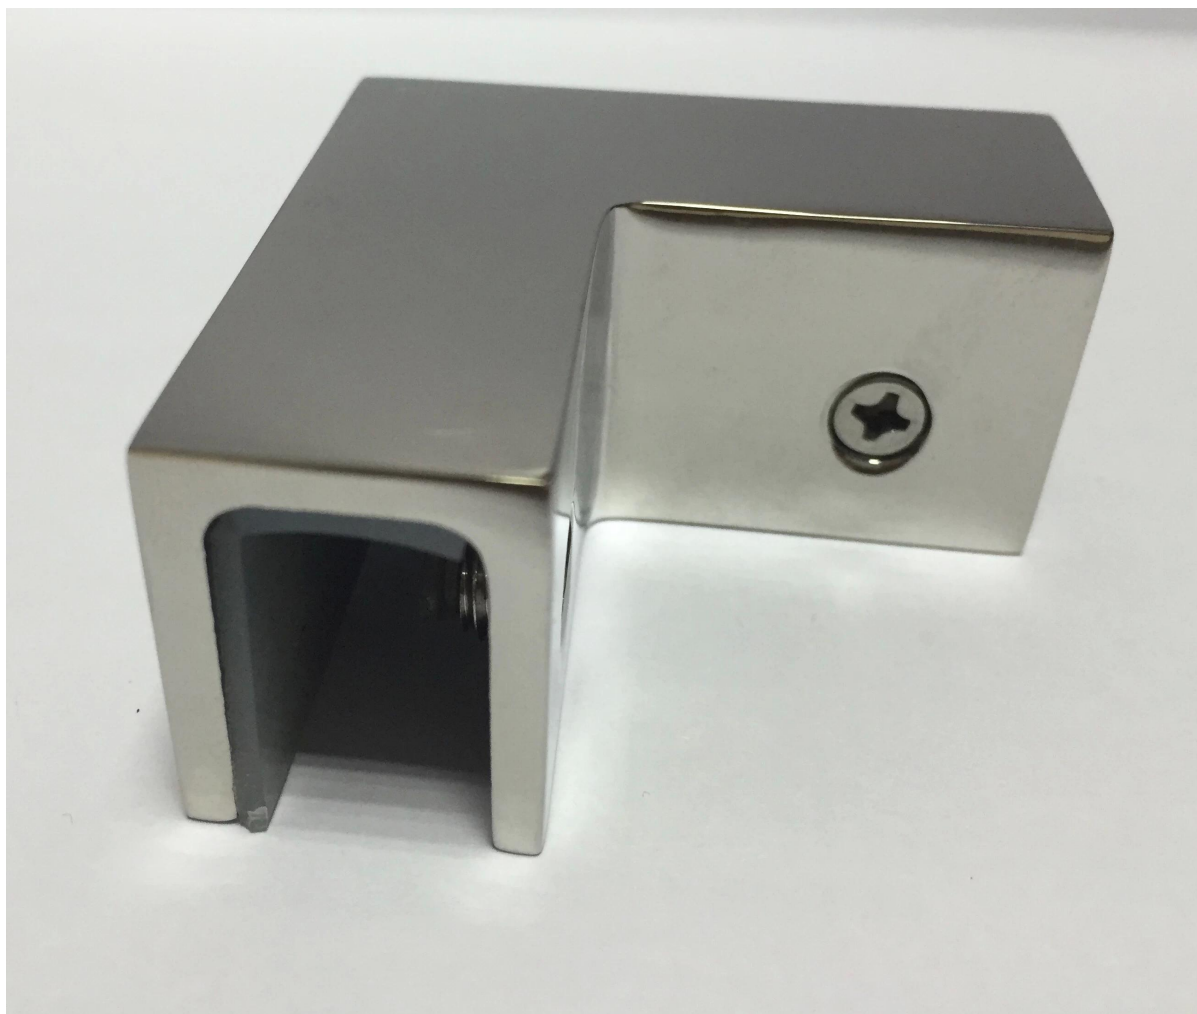

## description

--Glass clamp model number: **PV-90**

--Materiale: acciaio inossidabile 316

- Finito: lucido o spazzolato

--Applicazione: tenere il pannello di vetro dell'angolo di 90 gradi

- Dimensione: vedi sotto disegno

## Dettagli dei prodotti

Finitura spazzolata

Rivestimento lucido

progetti

Morsetto di vetro associato potrebbe essere interessato [CB-90](#)