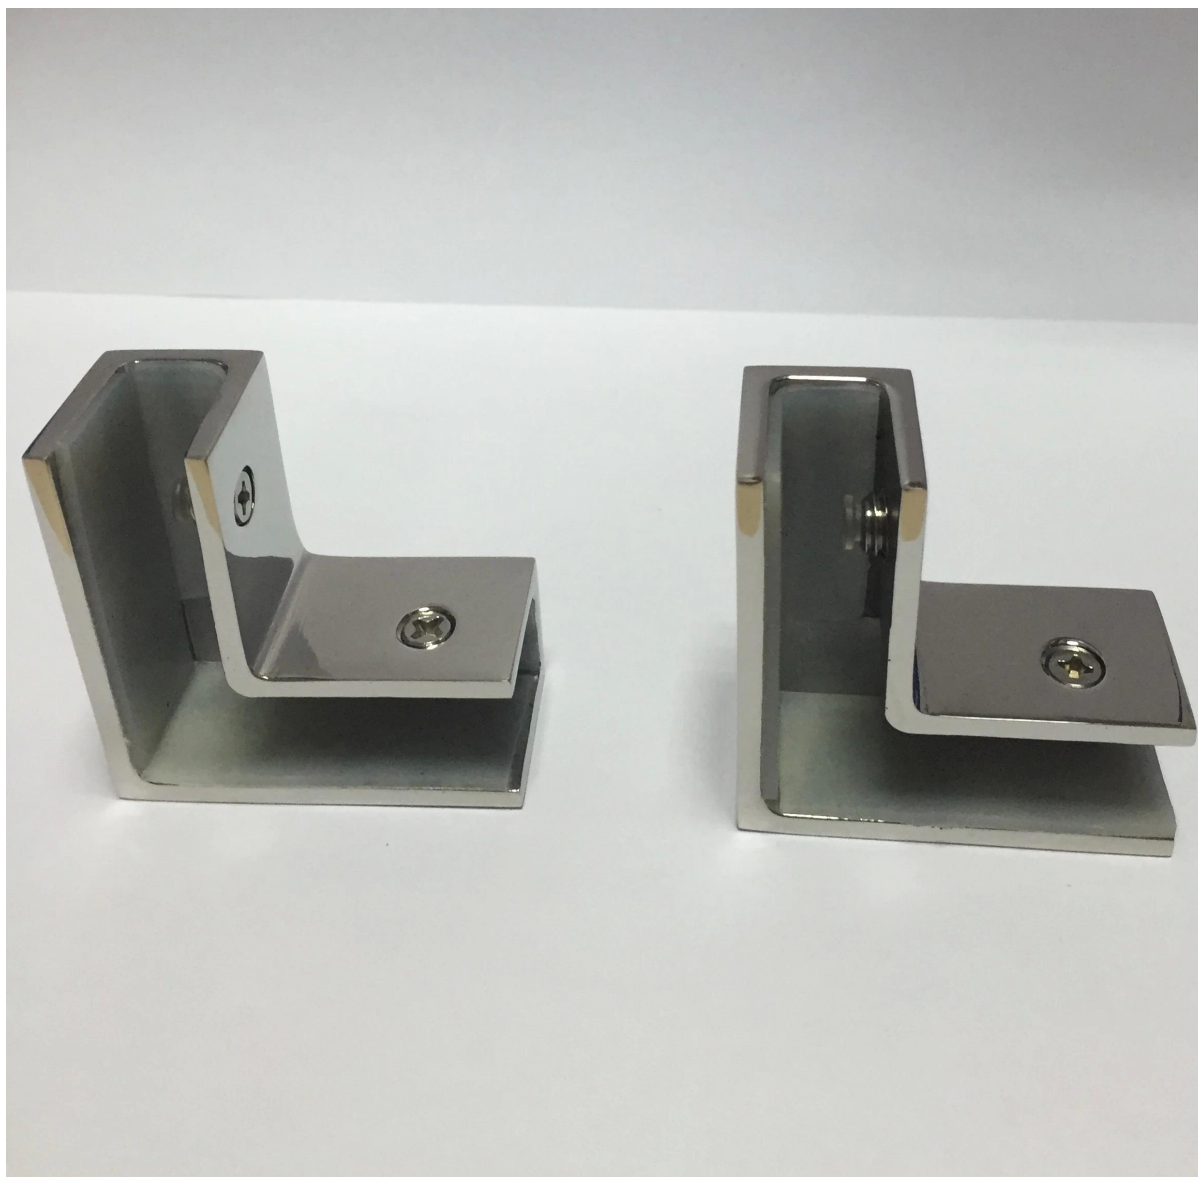

## Descrizione

- Prodotto dell'acciaio inossidabile 316 (acciaio inossidabile 304 è disponibile)
- Per vetro da 8-12mm
- Per uso in 90 gradi di vetro temperato in vetro temperato
- Garcia è inclusa

Per il morsetto ad angolo grande, andate [QUI](#)

## Morsetto di vetro CB-90 dettagli

Vista dall'alto

Vista dal basso

Progetto