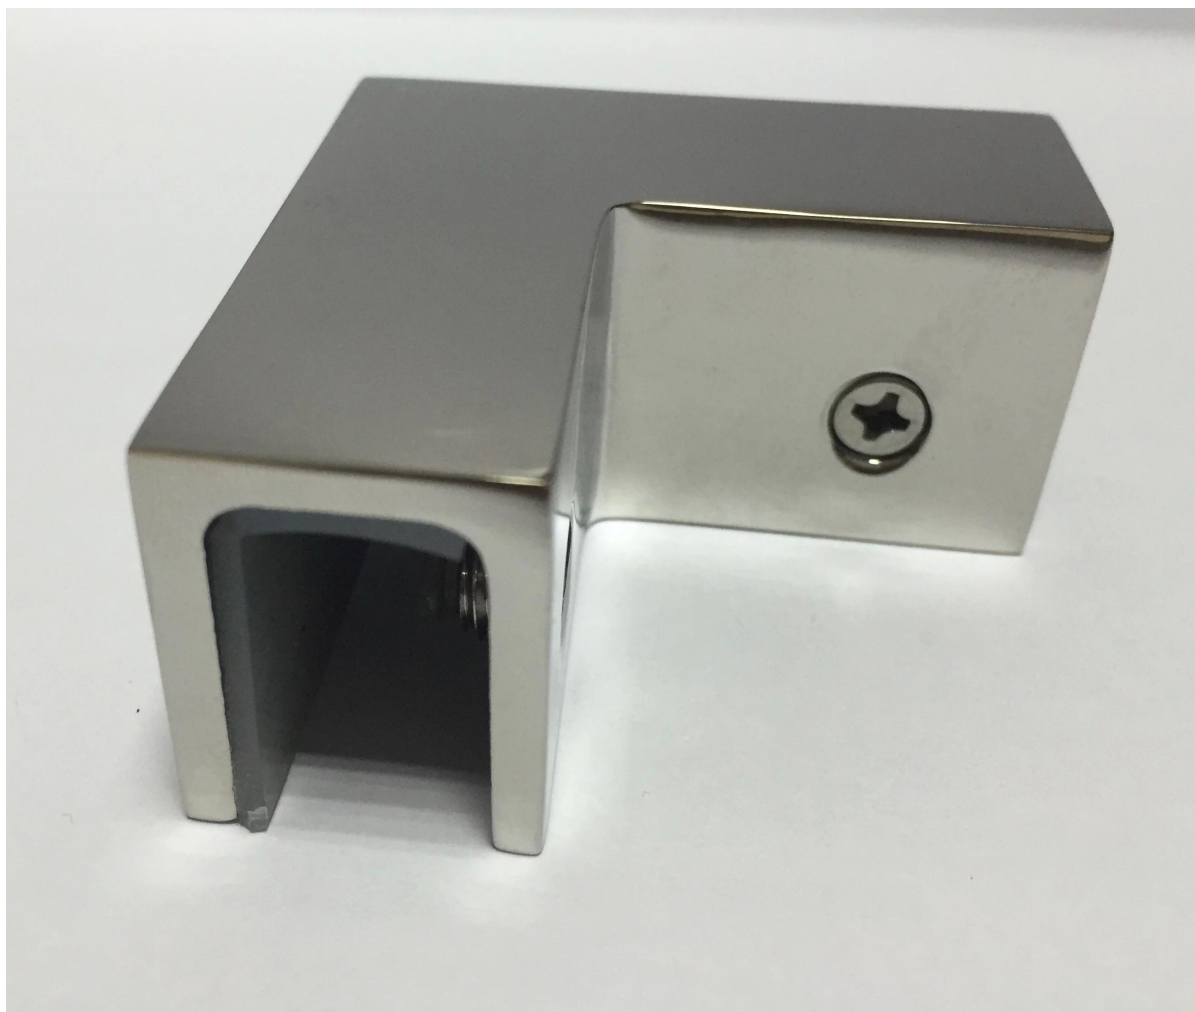

## Descrizione

- Prodotto dell'acciaio inossidabile 316 (acciaio inossidabile 304 è disponibile)
- Per vetro da 8-12mm
- Per uso in 90 gradi di vetro temperato in vetro temperato
- Garcia è inclusa

Per il morsetto ad angolo grande, andate [QUI](#)

## Morsetto di vetro CB-90 dettagli

Vista dall'alto

Vista dal basso

Progetto