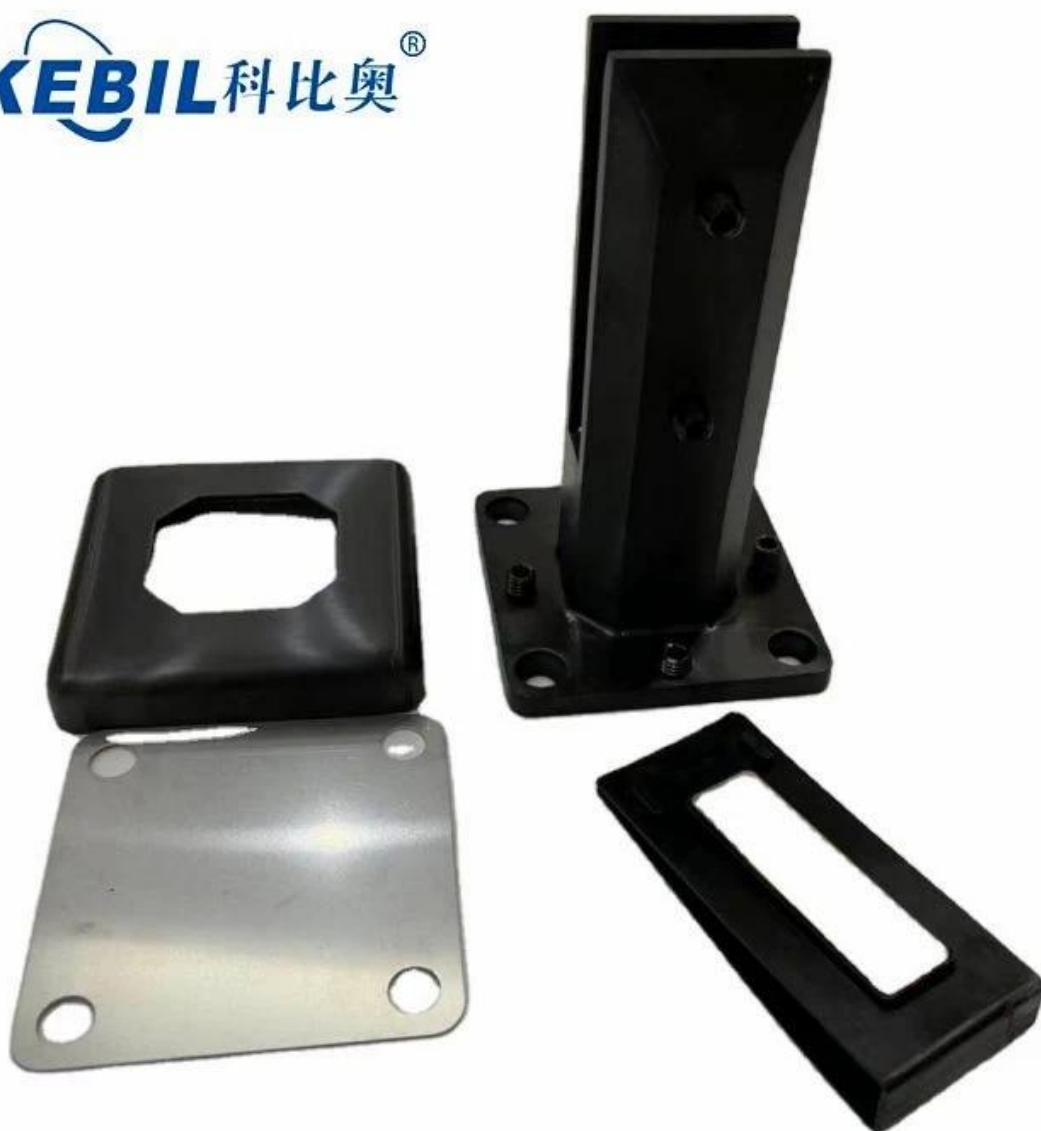

RubineTto in vetro per balcone con ringhiera in vetro regolabile senza cornice in acciaio inossidabile

Piazza bicchiere rubinetto insieme a scanalato buchi Su il base piatto

Prodotto mostrare

Finitura satinata spazzolata

KEBIL 科比奥®

Finitura lucida a specchio

Finitura con verniciatura a polvere nera opaca

KEBIL 科比奥®

T tecnico disegno

Applicazione foto

Per favore, sentiti libero di contattarmi quando sei interessato a loro.

Wendy