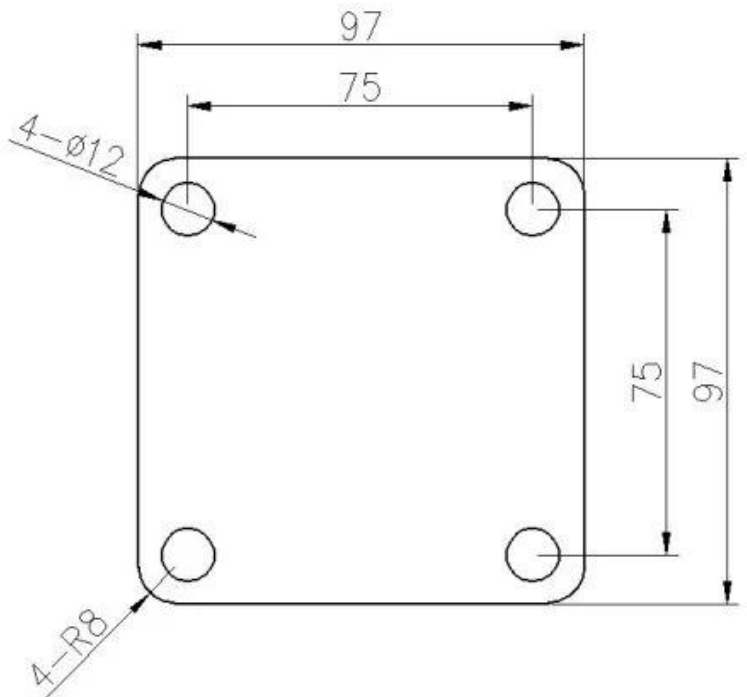

Applicazione foto