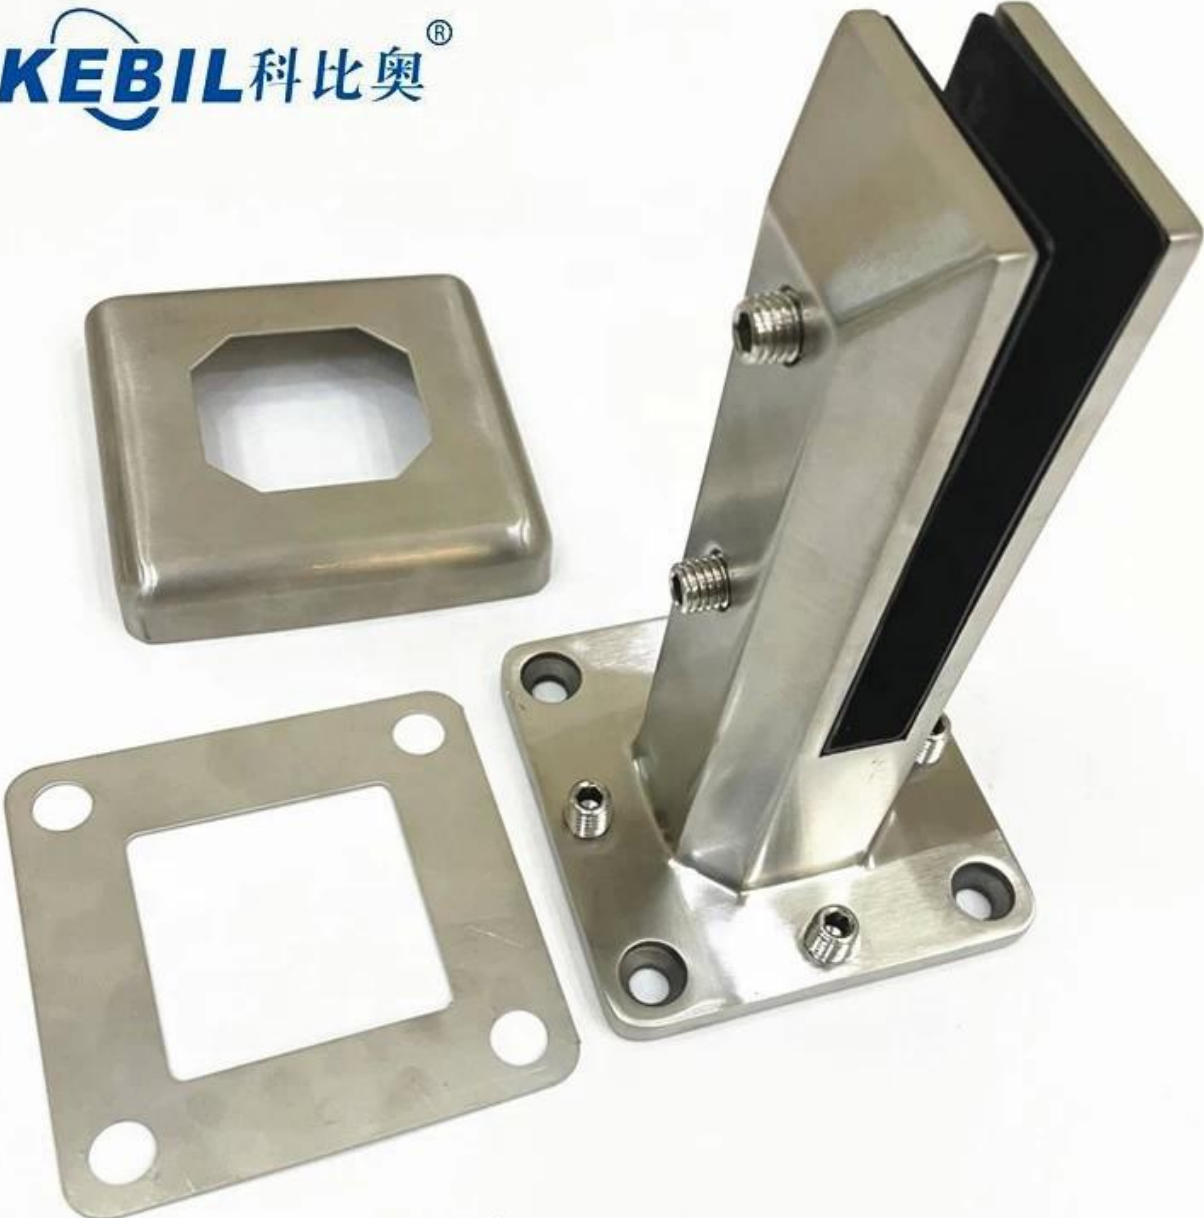

RubineTto in vetro per balcone con ringhiera in vetro regolabile senza cornice in acciaio inossidabile

Piazza bicchiere rubinetto insieme a scanalato buchi Su il base piatto

Prodotto mostrare

Finitura satinata spazzolata

KEBIL 科比奥®

Finitura lucida a specchio

Finitura con verniciatura a polvere nera opaca

KEBIL 科比奥®

T tecnico disegno

Applicazione foto

Per favore, sentiti libero di contattarmi quando sei interessato a loro.

Wendy