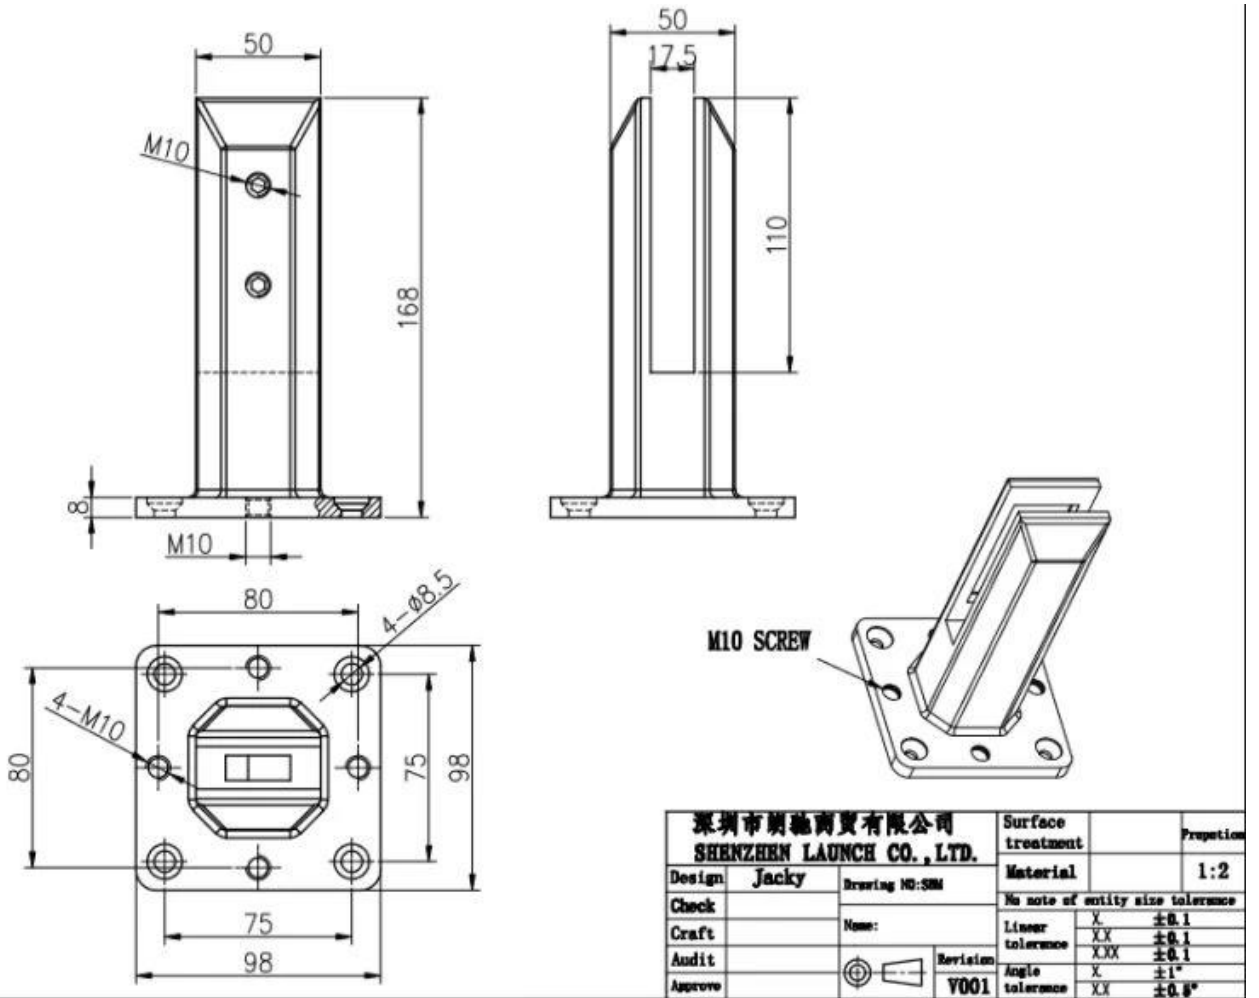

Applicazione foto