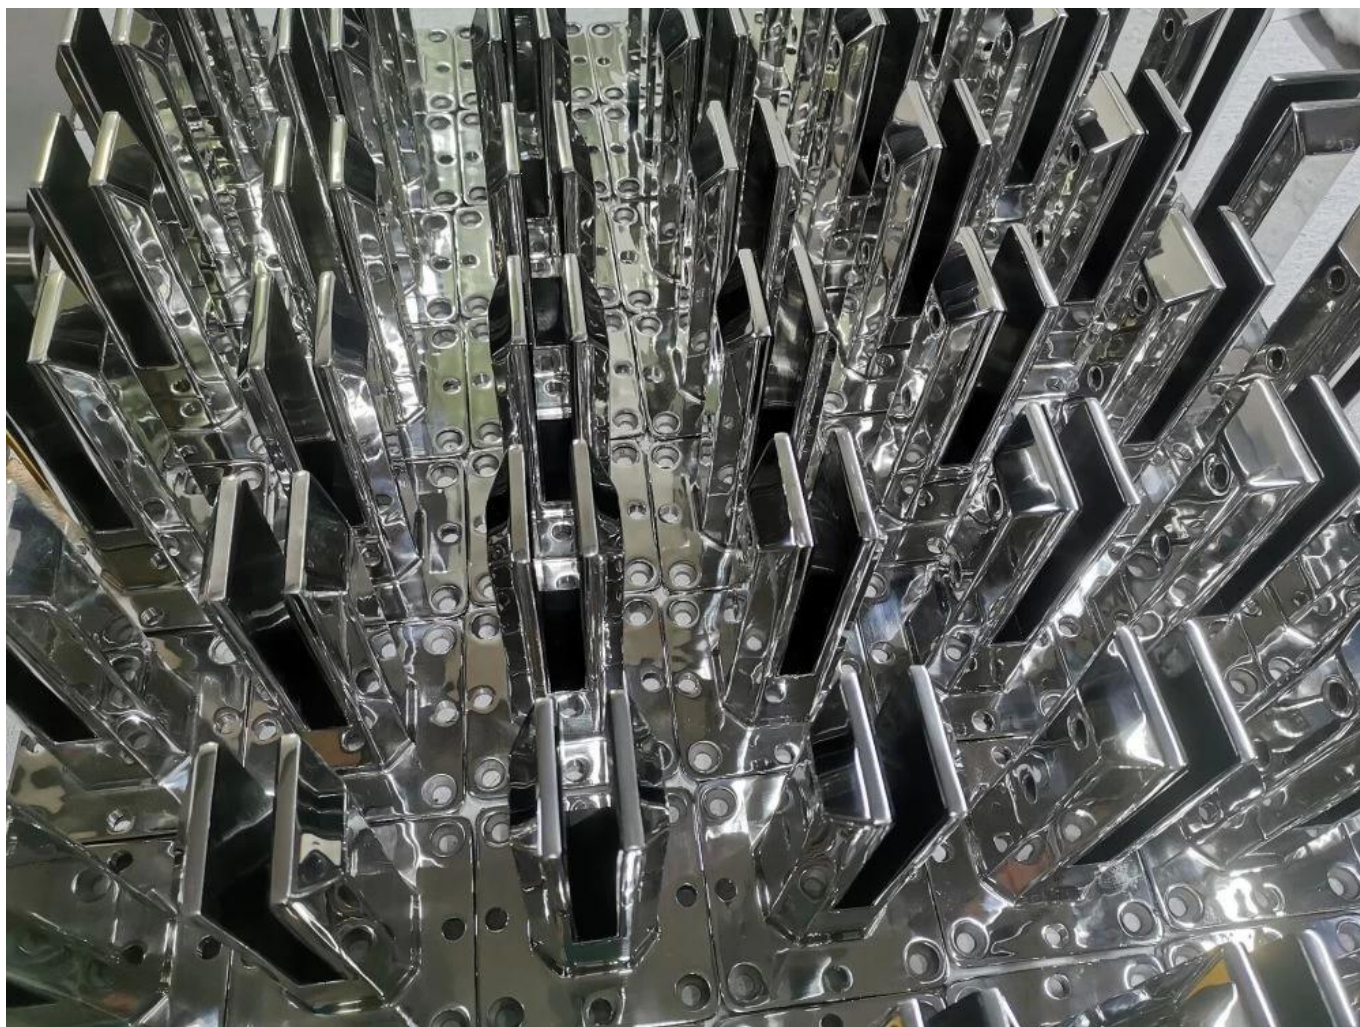

RubineTto in vetro per balcone con ringhiera in vetro regolabile senza cornice in acciaio inossidabile

Piazza bicchiere rubinetto insieme a scanalato buchi Su il base piatto

Prodotto mostrare

Finitura satinata spazzolata

KEBIL 科比奥®

Finitura lucida a specchio

Finitura con verniciatura a polvere nera opaca

KEBIL 科比奥®

T tecnico disegno

Applicazione foto

Per favore, sentiti libero di contattarmi quando sei interessato a loro.

Wendy