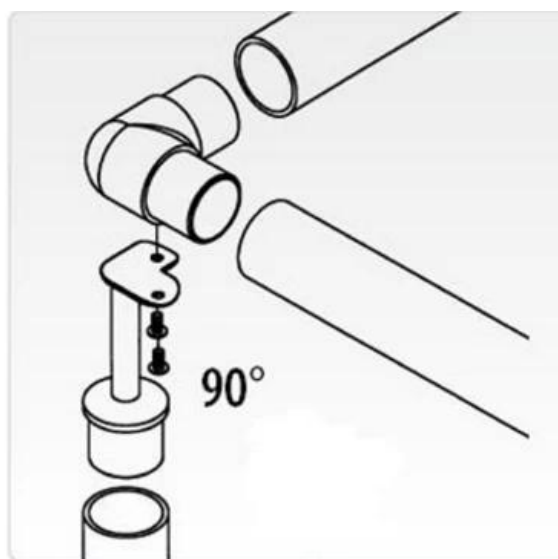

Staffa regolabile del gomito SS304 del gomito del connettore del tubo 0-180
gradi

Modello n .: E306 (0-180 gradi regolabile)

Modello n. : E302 (90 gradi)

Modello n .: E304 (180 gradi)

KEBIL 科比奥™

ISO
9001:2008
REGISTERED