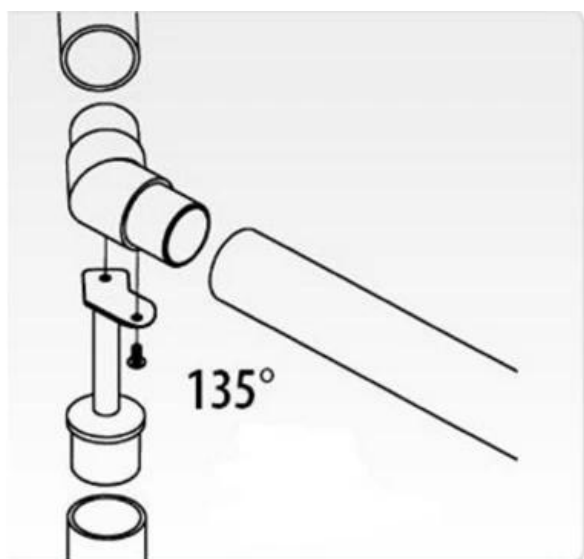

Staffa regolabile del gomito SS304 del gomito del connettore del tubo 0-180
gradi

Modello n .: E306 (0-180 gradi regolabile)

Modello n. : E302 (90 gradi)

Modello n .: E304 (180 gradi)

KEBIL 科比奥™

ISO
9001:2008
REGISTERED