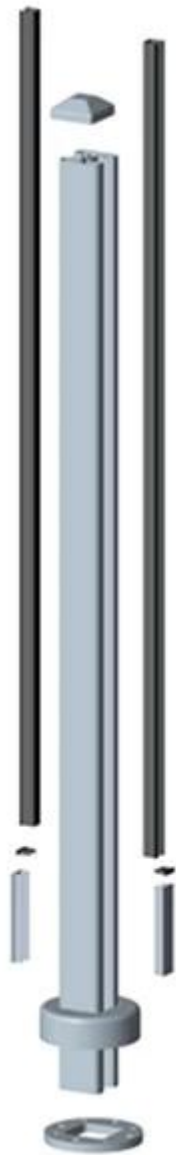

Palo in alluminio rotonda

Round 1 way

**Round 2 way
180 degree**

**Round 2 way
135 degree**

**Round 2 way
90 degree**

Palo in alluminio quadrata

Square 1 way

**Square 2 way
180 degree**

**Square 2 way
135 degree**

**Square 2 way
90 degree**

le immagini del progetto

RÄCKES
SPECIALISTEN

Dettagli

Fabbrica

imballaggio

I clienti che visitano