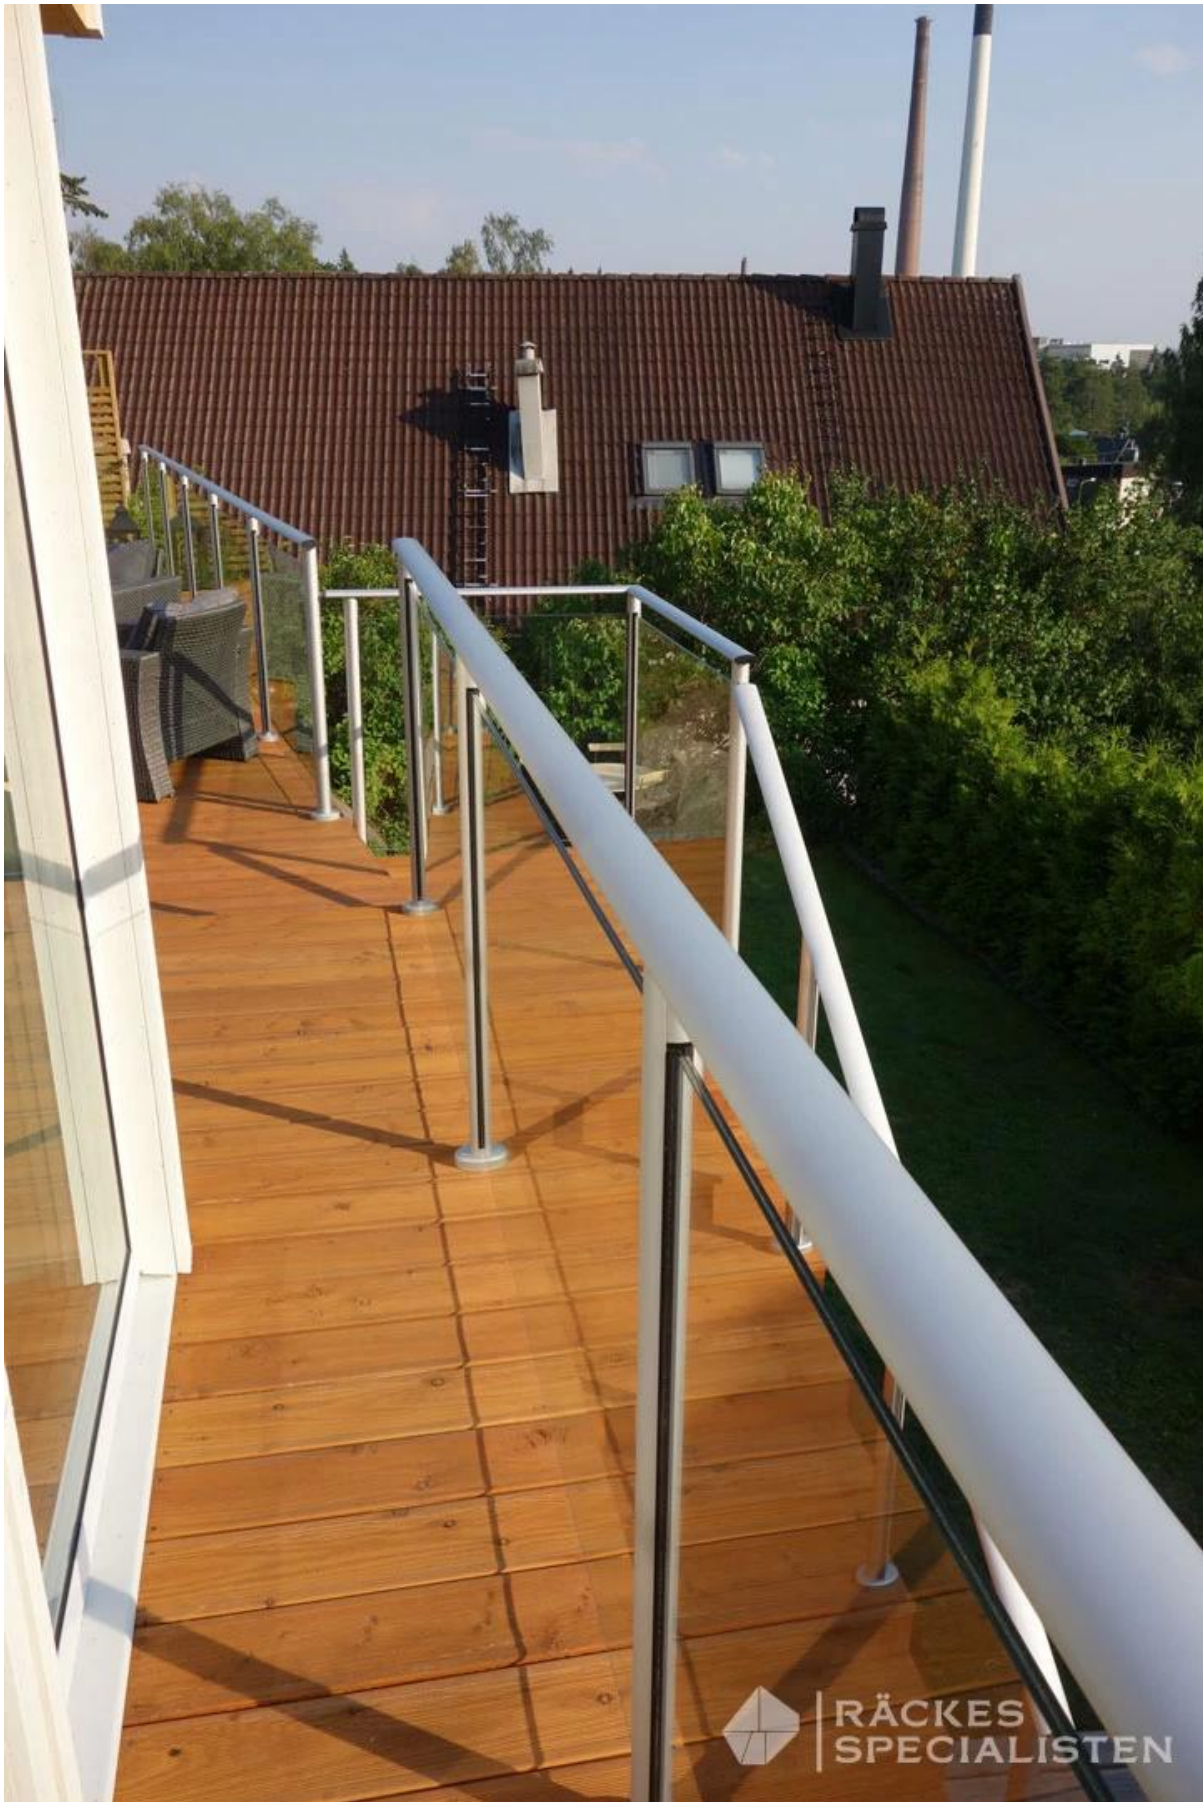

Palo in alluminio rotonda

Round 1 way

**Round 2 way
180 degree**

**Round 2 way
135 degree**

**Round 2 way
90 degree**

Palo in alluminio quadrata

Square 1 way

**Square 2 way
180 degree**

**Square 2 way
135 degree**

**Square 2 way
90 degree**

le immagini del progetto

RÄCKES
SPECIALISTEN

Dettagli

Fabbrica

imballaggio

I clienti che visitano