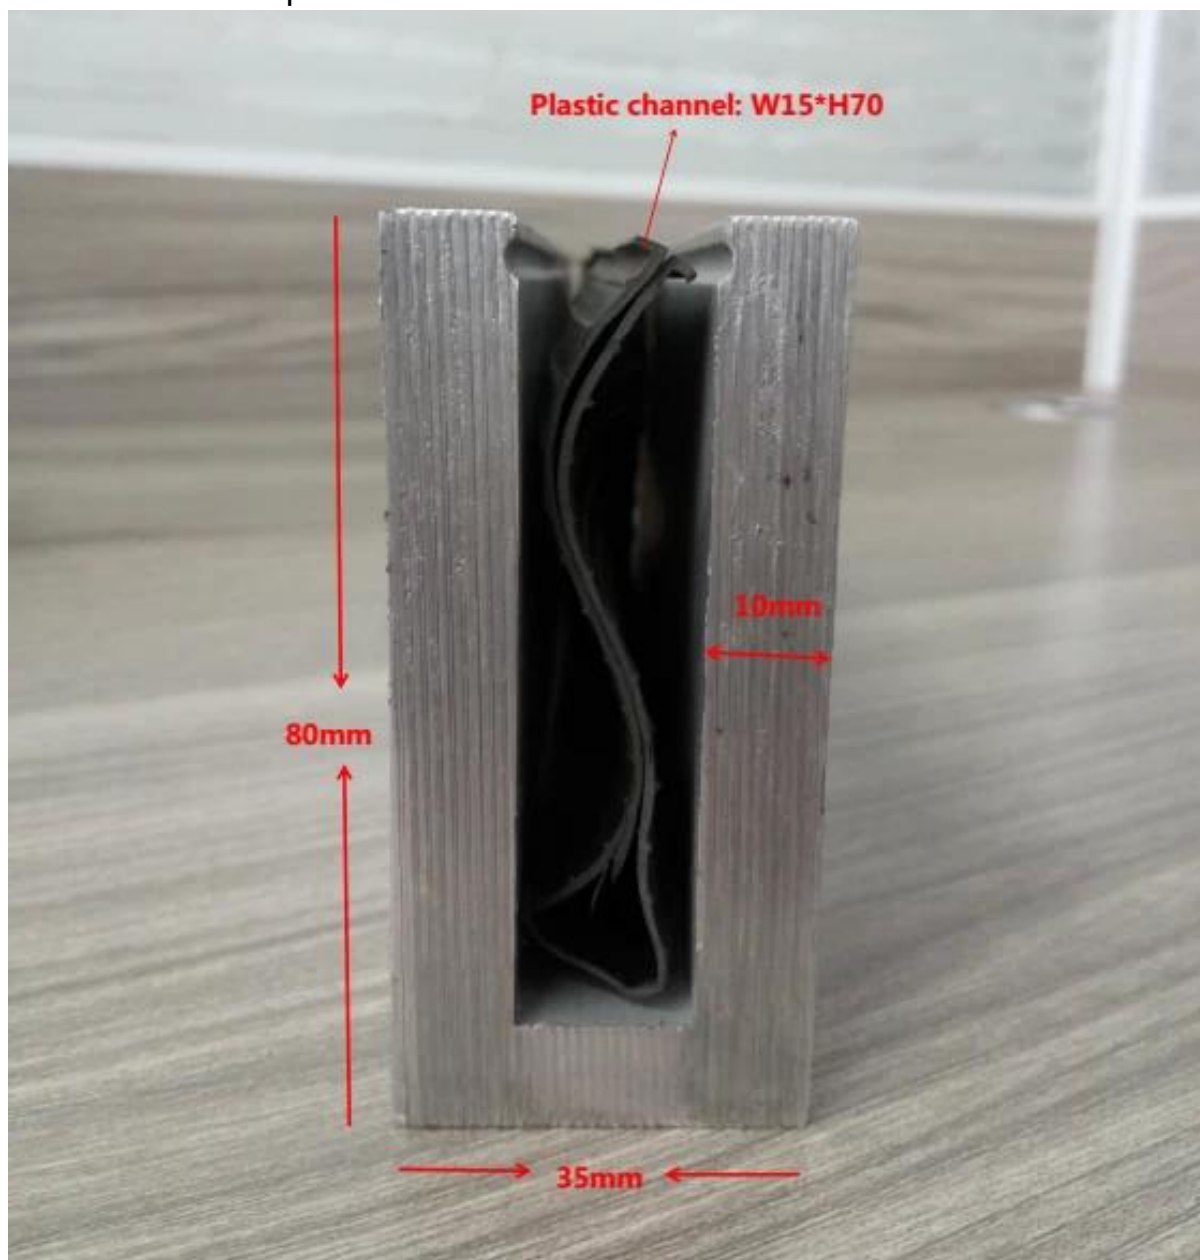

## Descrizione

- Dimensioni: 35x80mm, 15x70mm di plastica canale, 5,8 m per lunghezza o secondo il vostro requisito
- Spessore di canale alluminio: 10mm
- Per spessore di vetro: 10-12mm
- Pavimento montaggio base alluminio U canale (piano può essere in legno e cemento)
- Applicazione: piscina recinzione, frameless ringhiera del balcone, ringhiera in vetro, la recinzione del giardino, inferriata della scala senza telaio alluminio vetro, sistema di ringhiere in alluminio, balaustra in alluminio U canale, ringhiera in alluminio
- Per sia commercial che il design per la casa casa moderna
- Per il commercio all'ingrosso e al dettaglio (siamo fabbrica)
- Il campione è sempre disponibile

## Dimensione del prodotto