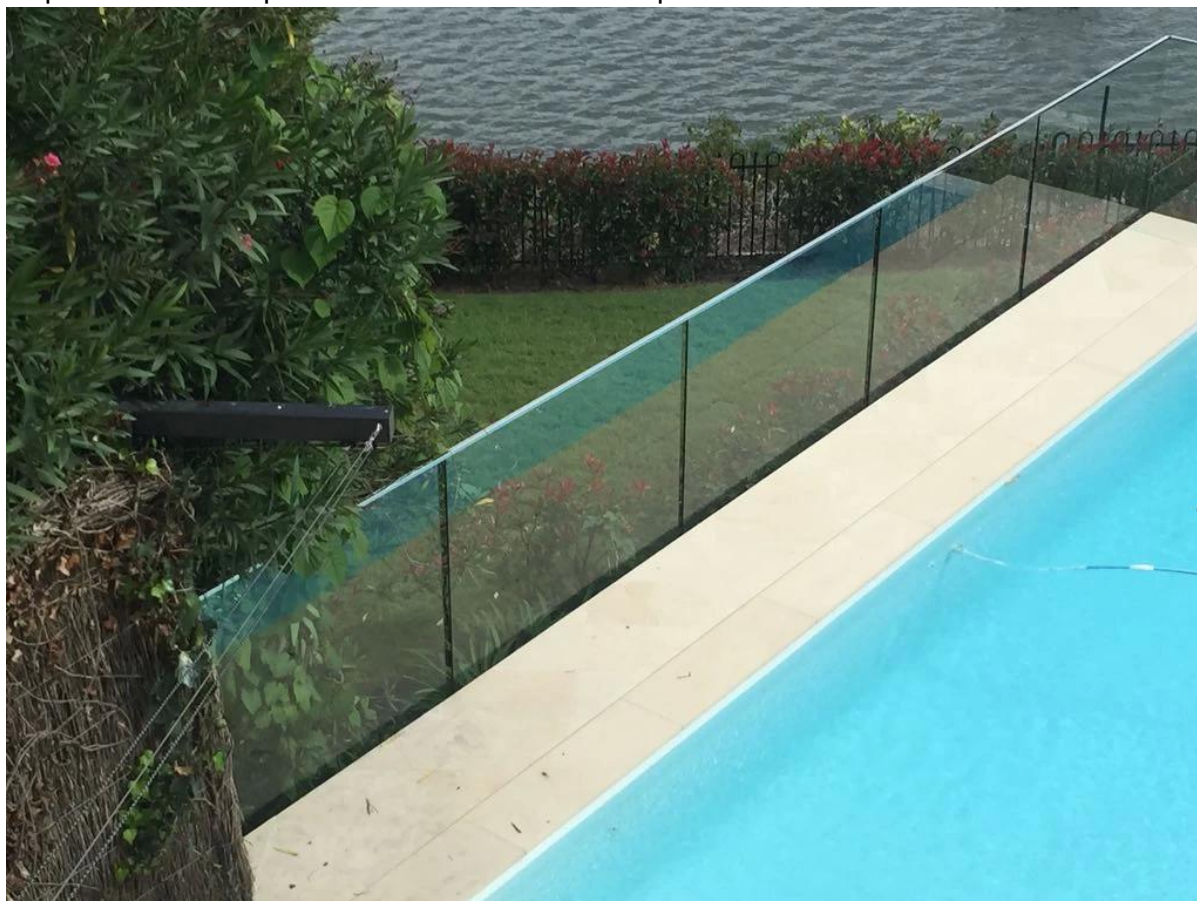

## Progetto in Australia

Hanrail tappo e [stallo di vetro](#) design per balcone esterno

Cap di corrimano e [spina di vetro](#) disegno per la scala

Cap di corrimano per recinzione di sicurezza piscina