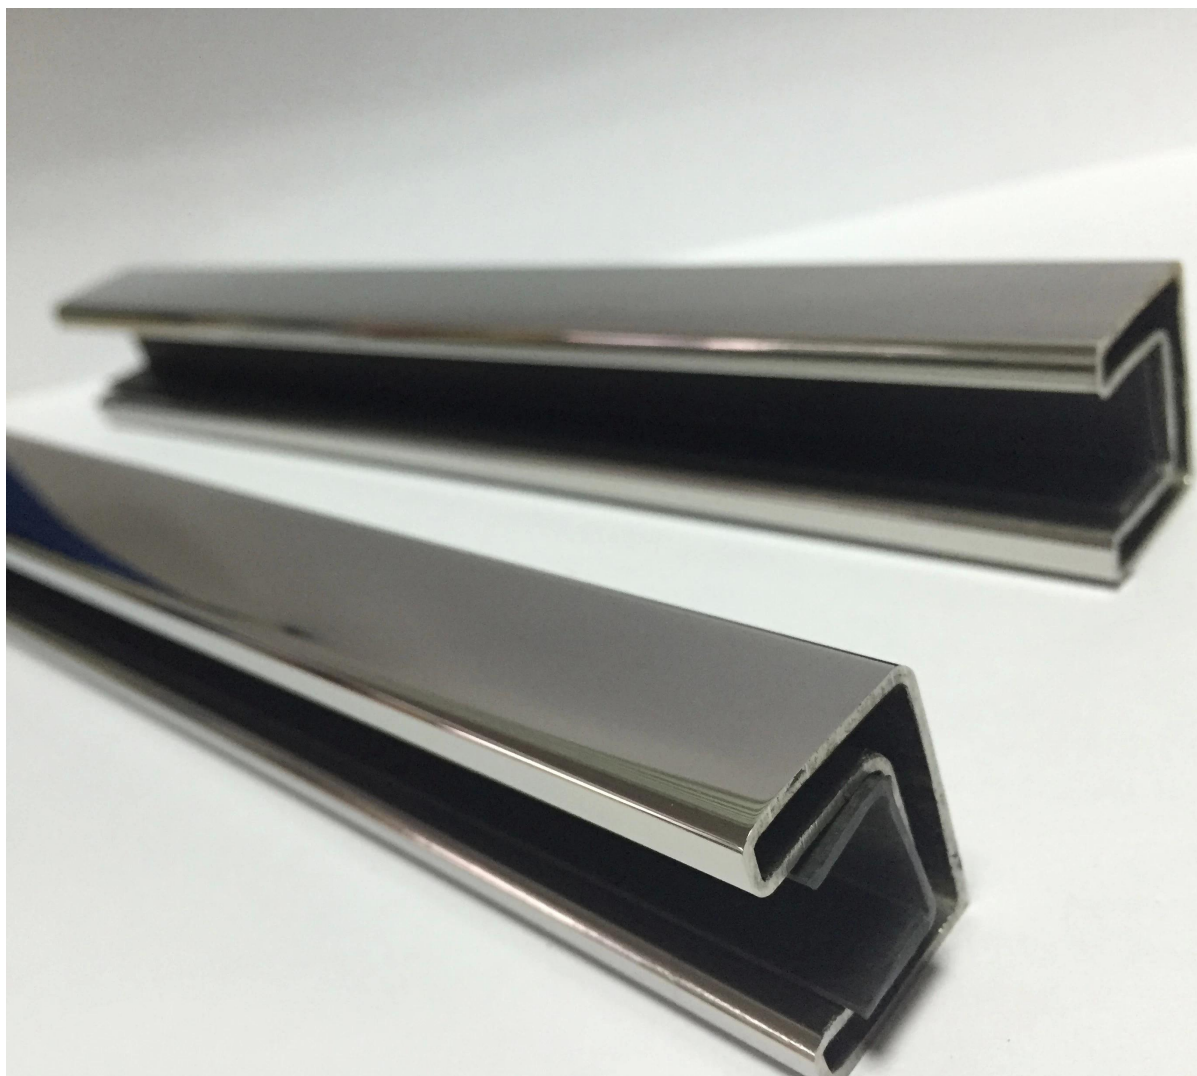

Altre dimensioni del tubo corrimano sono disponibile