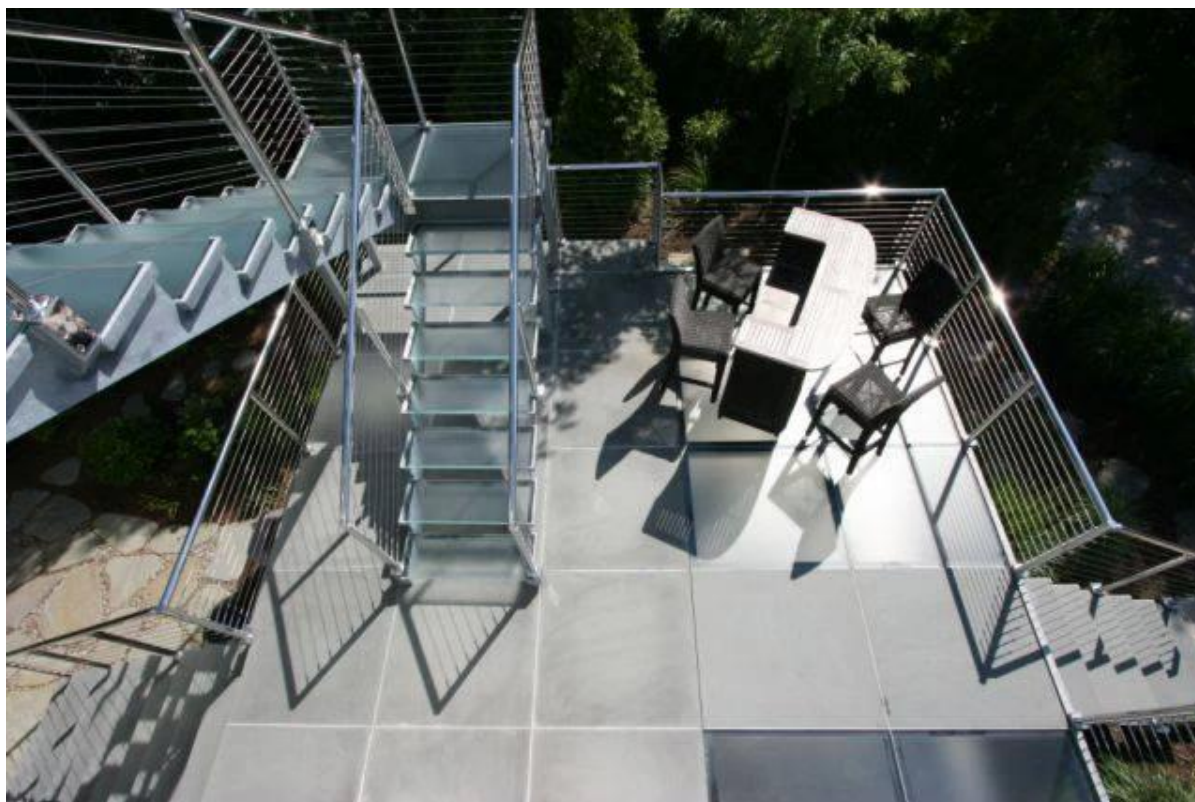

Forniamo anche altri prodotti per la ringhiera del cavo:

1) Balastra ringhiera per cavi
2) Funi in acciaio inossidabile
3) Tendicatena di design diverso

Raccordo di sicurezza per cavi T803

1. Un pezzo in una busta a bolle, 15 set in una scatola di cartone.
2. Imballaggio come requestiments dei clienti.