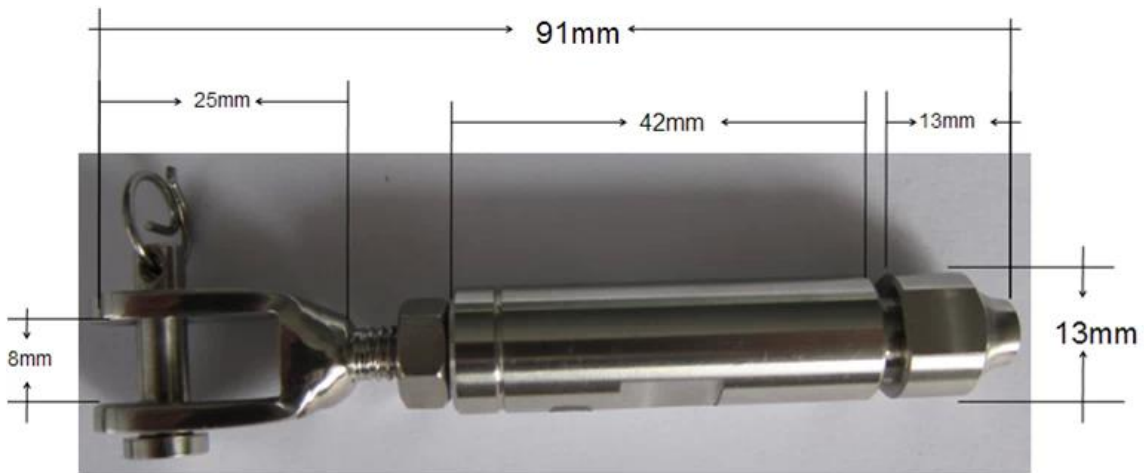

Blocco automatico [Raccordo per cavo Swegless T803](#) per Balaustra Cable Railing Design

Descrizione del prodotto

Prodotto Mame	Raccordo per cavo girevole senza serraggio automatico T803 per parapetto per balaustra
Materiale	Acciaio inossidabile 316 / acciaio inossidabile 304
finire	Lucidato a specchio / satinato
Per diametro del cavo	Cavo da 3 mm, 4 mm, 5 mm / fune metallica
Peso netto	69g / piece
Installazione	Potrebbe installare in acciaio post e legname Non è necessario il piegatore idraulico per serrare il cavo
Termine di pagamento	PayPal, West Union, T / T
Metodo di fabbricazione	Lavorazione CNC (alta qualità)
dettagli sul confezionamento	1) Un pezzo in una borsa a bolle 2) 15 set in un cartone di cartone O imballaggio come requisiti dei clienti
Applicazione	Ringhiera per cavi scala, ringhiera per cavi per balconi, ringhiera per cavi, ringhiere per funi metalliche, ringhiere per cavi
Ispezione di fabbrica	benvenuto
Sampio	Disponibile prima dell'ordine
MOQ	Non limitato. Puoi ordinare secondo il tuo lavoro Requisiti.
OEM e & ODM Servizio	A disposizione

Raccordo portacavo T803 Destails

1) Foto di T803 per fissaggio cavi

Raccordo cavi T803 con fissaggio a vite nel legno

Raccordo cavi T803 con fissaggio a bullone su montante in acciaio.

2) Dimensioni del raccordo T803

3) Progetto T803 per passacavi

Forniamo anche altri prodotti per la ringhiera del cavo:

- 1) Balastra ringhiera per cavi
- 2) Funi in acciaio inossidabile
- 3) Tendicatena di design diverso

Raccordo di sicurezza per cavi T803