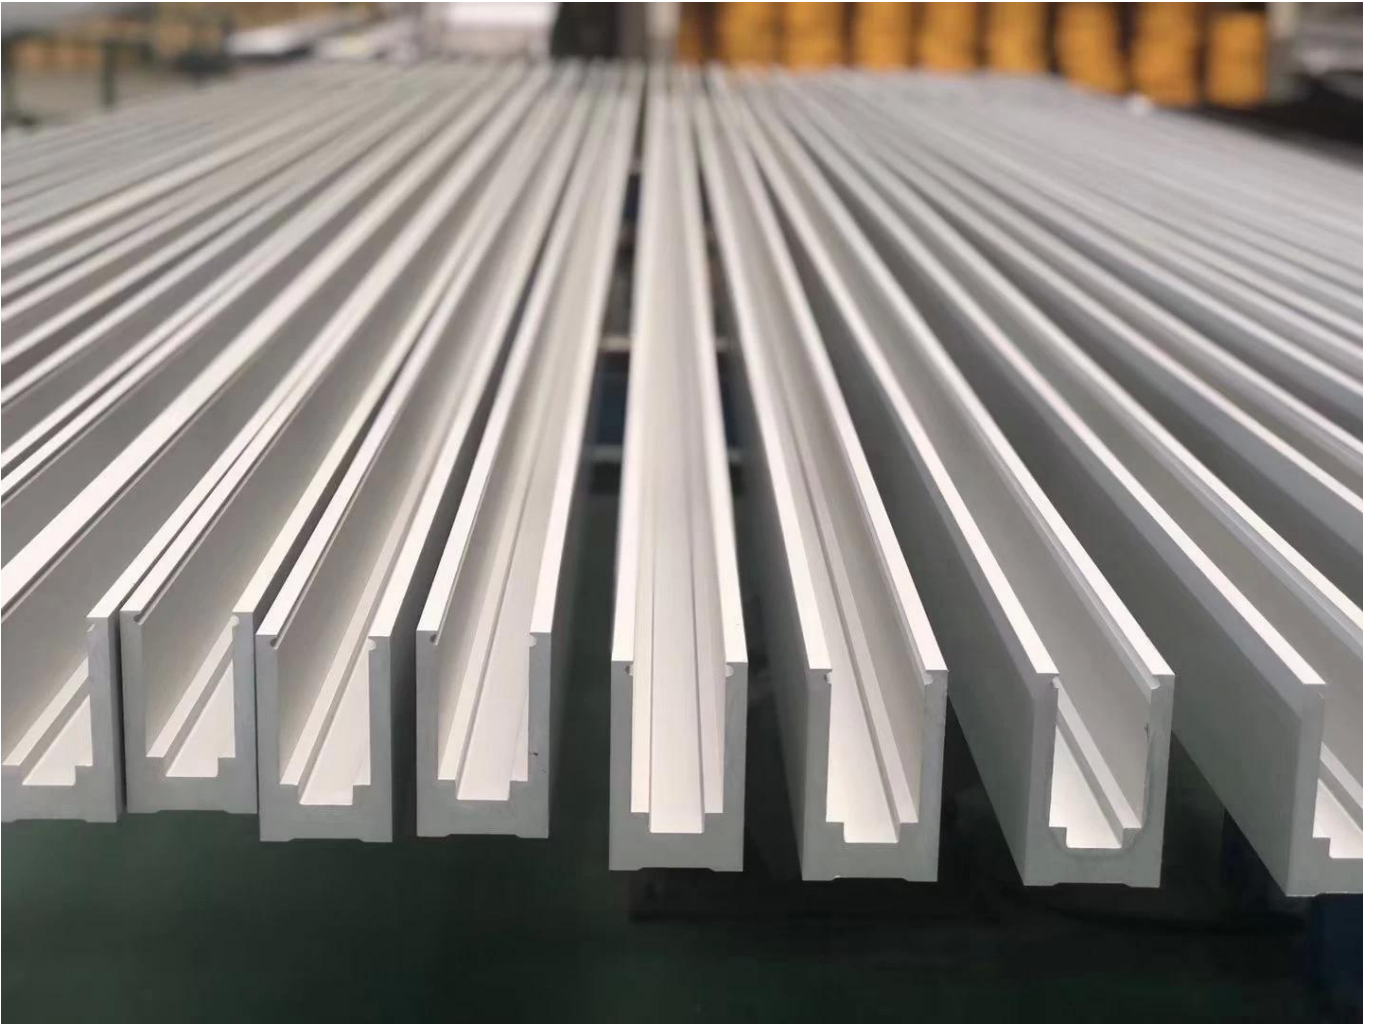

Raccordi per corrimano per balaustre Prezzi del sistema di ringhiere in vetro senza telaio con profilo a U in alluminio estruso in Cina

1m aluminum channel contains the following accessories

Waterproof tape
2 meters

Aluminum and plastic fittings
3 sets

Expansion bolts
3 pieces

Opzione di progettazione della ringhiera

- dritto lineare e curvo
- vetro temperato di sicurezza e vetro laminato 10-21,52 mm
- piano in vetro libero, corrimano asolato e corrimano con staffa in vetro
- montato a pavimento e montato lateralmente
- progettazione residenziale e ringhiera commerciale

Nome del prodotto	Balaustra in vetro senza telaio Scala a U in alluminio per balcone senza cornice, recinzione per piscina, ringhiera in vetro
Dimensioni	Personalizzato, secondo il requisito specifico del cliente.
Materiale	Informazioni del profilo
	Materiale: alluminio (6063-T5) lunghezza profilo 3 m Spessore della parete del profilo: 10 mm Colore: originale, argento, nero, grafite
	Opzione vetro
	Vetro laminato, vetro temperato, vetro Low-E, vetro float, vetro riflettente vetri singoli/doppi vetri Singolo: 8/10/12 mm Doppio: , 6,38 mm, 8,76 mm 10,76 mm 11,52 mm ecc. Colore: trasparente, blu riflettente Ford, riflettente verde, LOW-E. eccetera. Qualsiasi altro spessore di vetro in base alle esigenze del cliente.
	Hardware
	vite di fissaggio, coperchio in acciaio inossidabile, ringhiera in acciaio inossidabile Alta qualità prodotta in Cina
Finitura	Verniciato a polvere o anodizzato
Imballaggio	Borsa a bollestruttura in legno
Posto applicabile	Scuole, ristoranti, edifici commerciali e residenziali ecc.
Tempi di consegna	15-25 giorni dopo aver ricevuto il deposito

Superiore Corrimano Tubo:

Pannello Recinzione in vetro:

Base Canale in alluminio:

Benvenuti a contattarci per ulteriori informazioni:

Viglia

E-mail: sales03@launch-china.cn

HP/WhatsApp: 8613686807796