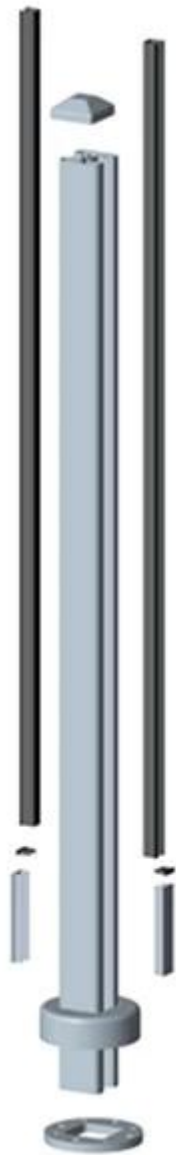

## **Palo per recinzione in alluminio verniciato a polvere nera per balcone / coperta / ringhiera in vetro per scale**

Inferriata della mano di alluminio rotonda / quadrata di 50mm per il recinto di vetro

|                           |   |
|---------------------------|---|
| <b>Materiale</b>          | Alluminio 6063 T5   |
| <b>finire</b>             | Anodizzato o verniciato a polvere (argento, nero, bianco)   |
| <b>Taglia</b>             | Rotondo $\Phi 50,8 * H1100$ (mm), spessore 3mm<br>Quadrato $W50 * D50 * H1100$ (mm), spessore 3mm |
| <b>Spessore del vetro</b> | 8-12mm  |
| <b>Corrimano</b>          | A disposizione  |
| <b>Installazione</b>      | Viti autofilettanti / esplosive / Viti  |
| <b>Applicazione</b>       | Balcone / Ponte / Portico / Scala / Ringhiera in vetro per recinzione piscina                     |
| <b>Consegna</b>           | 15-30 giorni su conferma  |

### **Balaustra in alluminio tonda tipo:**

**KEBIL** 科比奥®

**Round 1 way**

**Round 2 way  
180 degree**

**Round 2 way  
135 degree**

**Round 2 way  
90 degree**

**Balaustra in alluminio di tipo quadrato:**

**Square 1 way**

**Square 2 way  
180 degree**

**Square 2 way  
135 degree**

**Square 2 way  
90 degree**

**Foto del progetto:**

RÄCKES  
SPECIALISTEN

Dettagli

Fabbrica

**Confezione:**