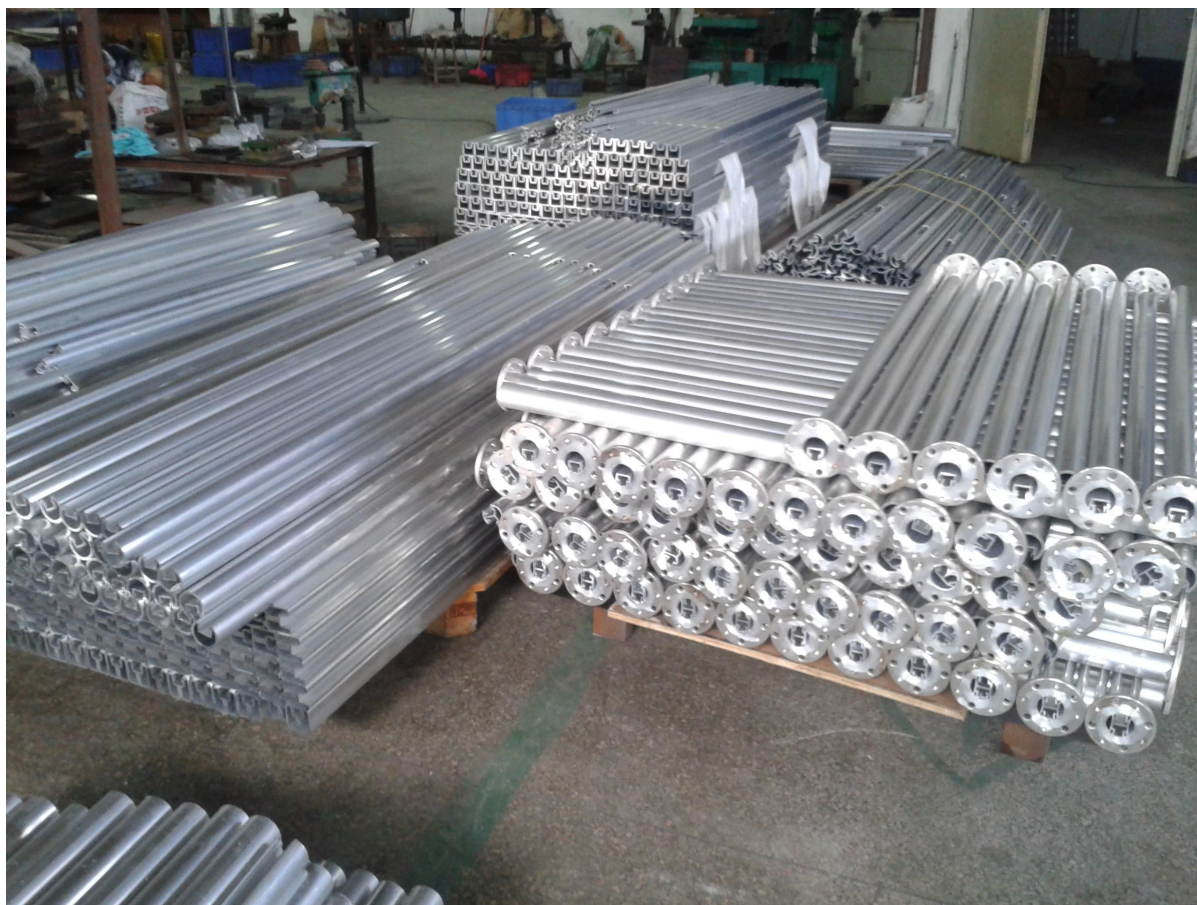

|                           |   |
|---------------------------|---|
| <b>Materiale</b>          | Alluminio 6063 T5   |
| <b>finire</b>             | Anodizzato o verniciato a polvere (argento, nero, bianco)   |
| <b>Taglia</b>             | Rotondo $\Phi 50,8 * H1100$ (mm), spessore 3mm<br>Quadrato $W50 * D50 * H1100$ (mm), spessore 3mm |
| <b>Spessore del vetro</b> | 8-12mm  |
| <b>Corrimano</b>          | A disposizione  |
| <b>Installazione</b>      | Viti autofilettanti / esplosive / Viti  |
| <b>Applicazione</b>       | Balcone / Ponte / Portico / Scala / Ringhiera in vetro per recinzione piscina                     |
| <b>Consegna</b>           | 15-30 giorni su conferma  |

**Square 2 way  
180 degree**

**Square 2 way  
135 degree**

**Square 2 way  
90 degree**

**Foto del progetto:**

RÄCKES  
SPECIALISTEN

Dettagli

Fabbrica

**Confezione:**