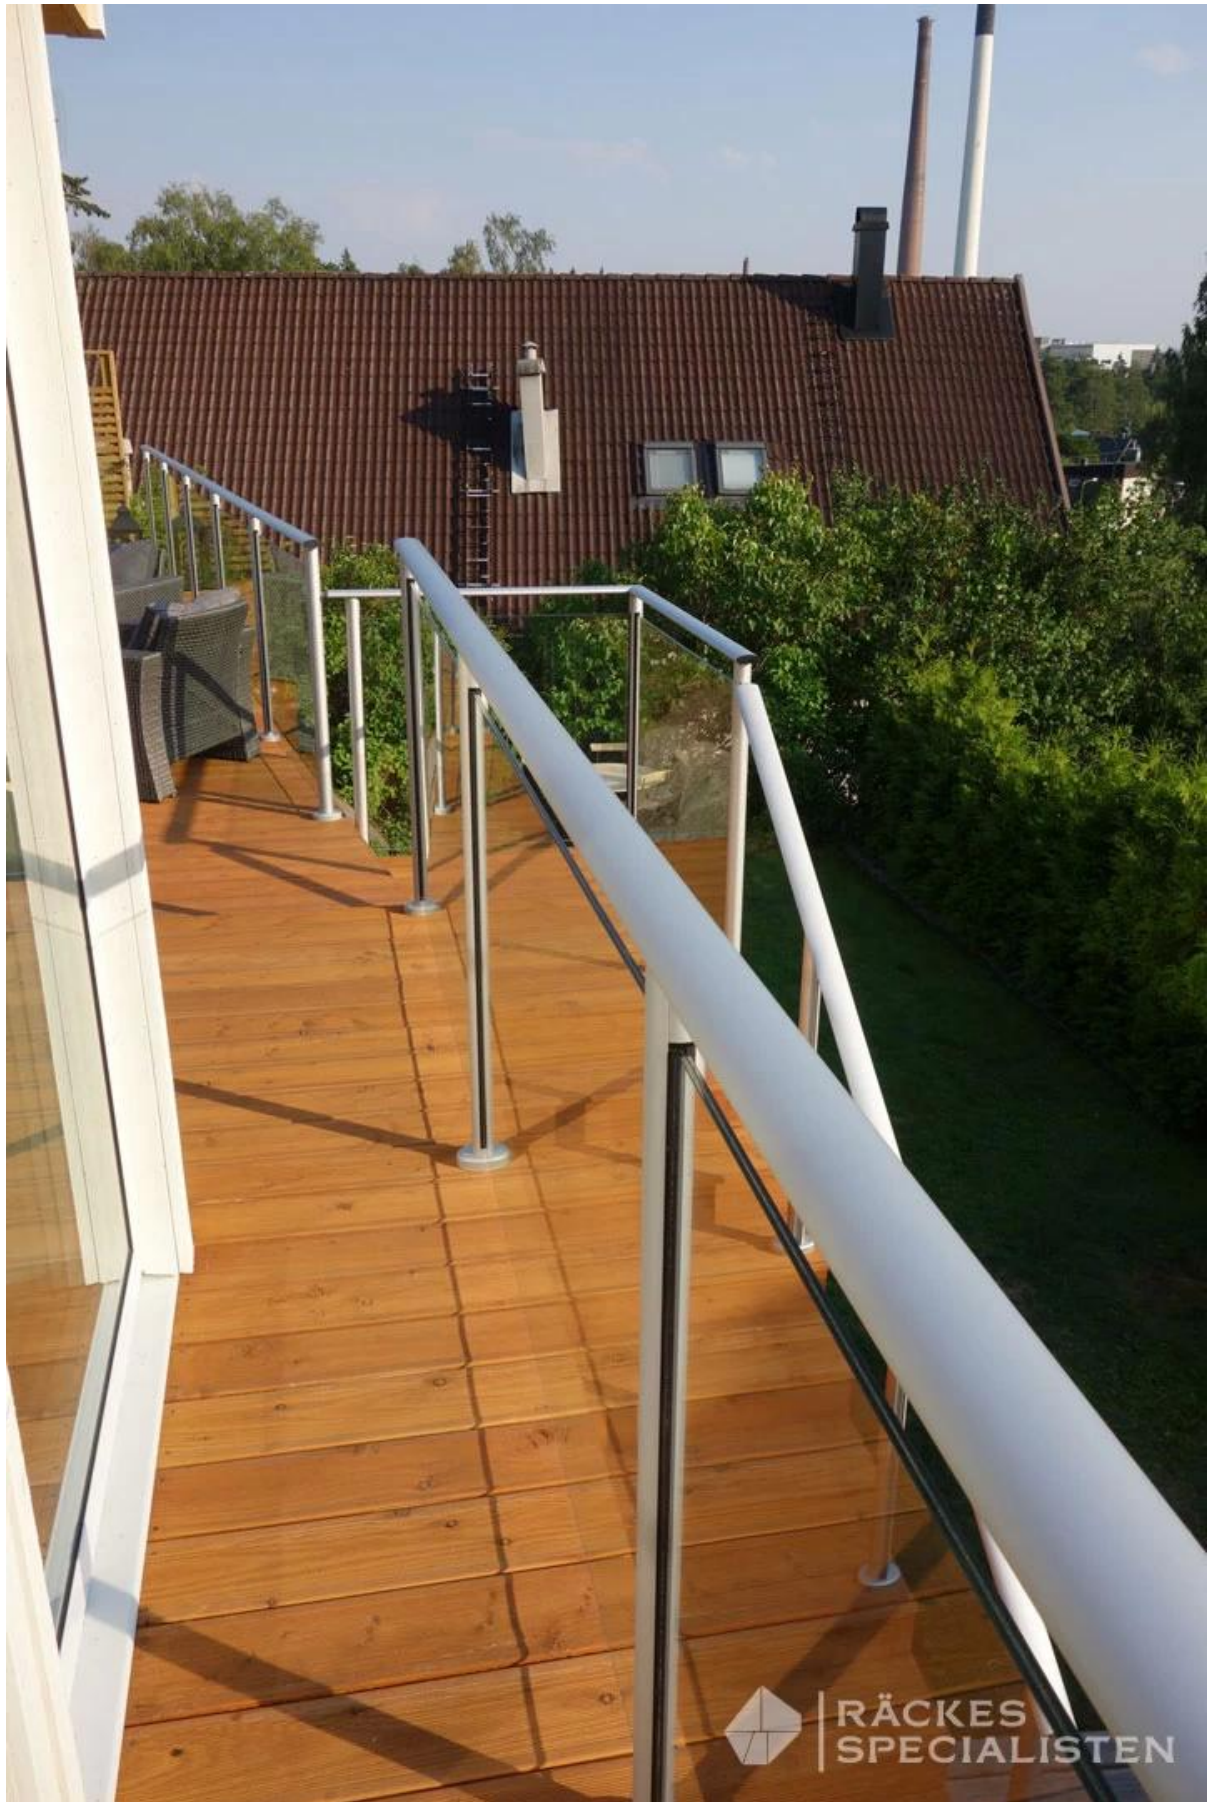

## **Palo per recinzione in alluminio verniciato a polvere nera per balcone / coperta / ringhiera in vetro per scale**

Inferriata della mano di alluminio rotonda / quadrata di 50mm per il recinto di vetro

**Square 2 way  
180 degree**

**Square 2 way  
135 degree**

**Square 2 way  
90 degree**

**Foto del progetto:**

RÄCKES  
SPECIALISTEN

Dettagli

Fabbrica

**Confezione:**