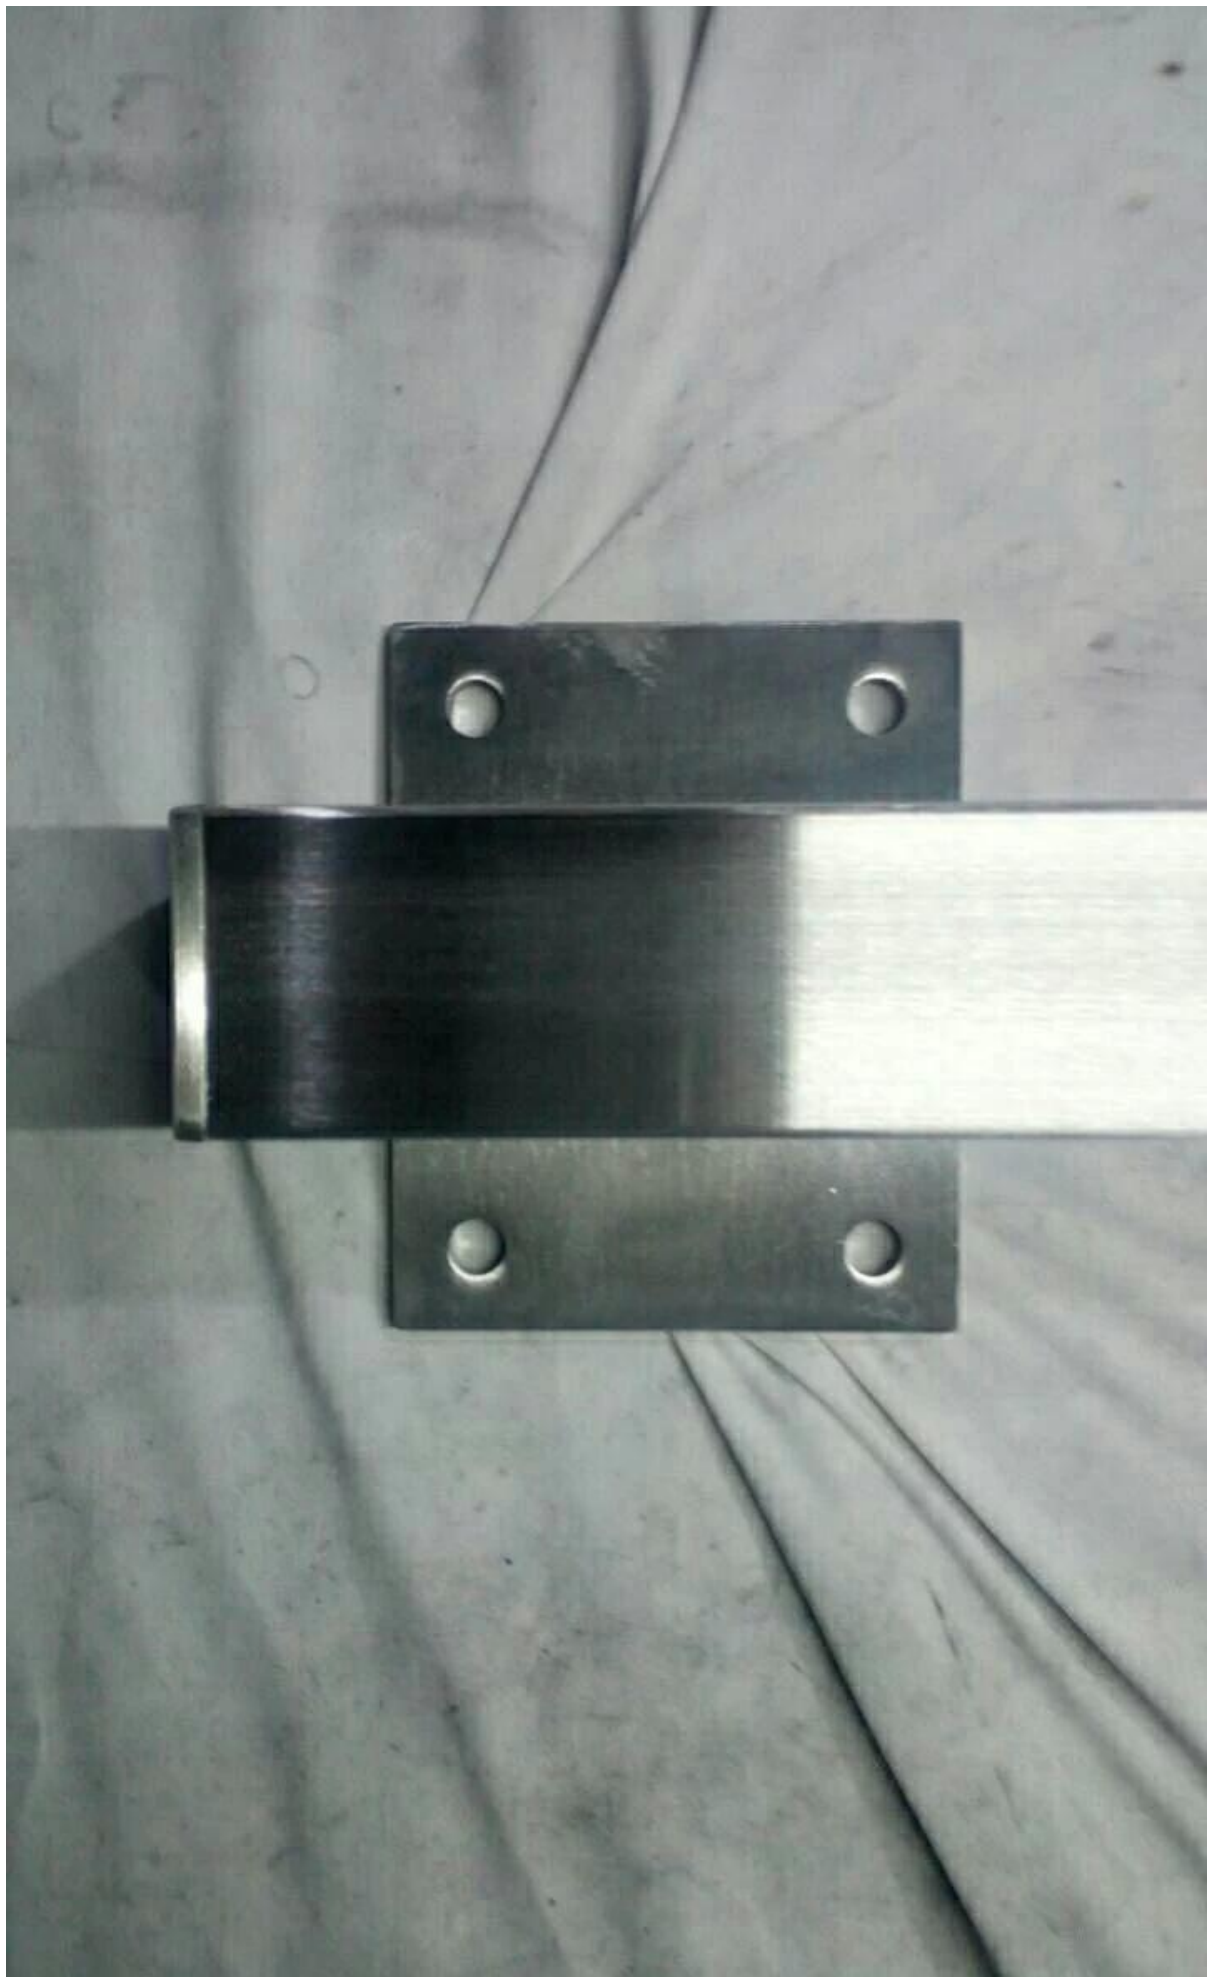

description

- Materiale: acciaio inossidabile 316 (grado 304 è disponibile)
 - Finito: lucido o spazzolato
 - Dimensioni postali di sezione: 50x50mm (disposizione del cliente cliente disponibile), muro dell'alloggiamento di 1.5mm di spessore (alberino rotondo è disponibile)
 - Dimensioni del tubo del manubrio: 50x25mm
 - Standard Hight: 1100mm (disponibile altezza del cliente)
-
- Ready-to-install per applicazioni commerciali e residenziali
 - Sistema di montaggio e montaggio a fascia disponibile
 - Sample è disponibile per controllare la qualità prima di ordinare
 - Per entrambi i commerci all'ingrosso e al minuto
 - Mainmente mercato: Europa, Australia, Nord America

Dettagli di ringhiera del cavo

Posto di montaggio superficiale

Copertura di base dell'alberino dell'acciaio inossidabile (100x100mm)

Supporti regolabili per il corrimano per sostenere il tubo corrimano 50x25mm

Fascia montato quadrato post per ringhiera cavo

Disegni di acciaio in acciaio per ringhiere

Progetto

Forniamo anche [Tensione del cavo](#), Funi metalliche e utensili crimpatrici, tagliatori di cavi a rigonfiamento.