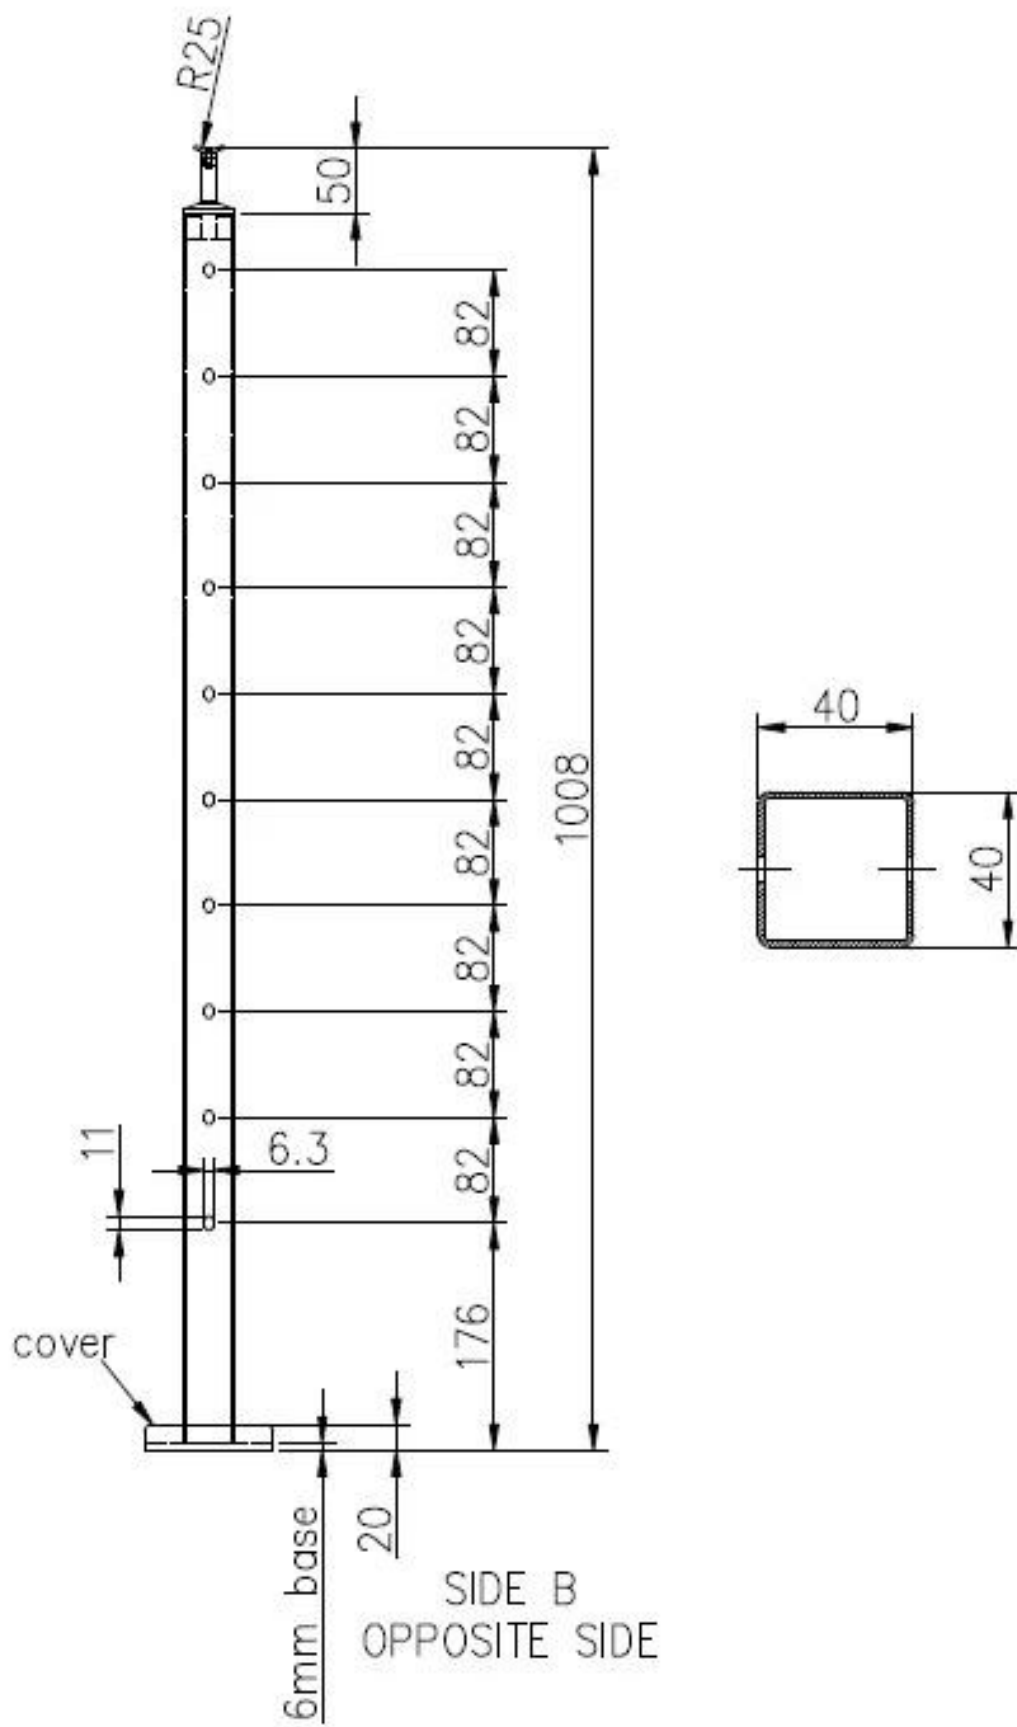

description

- Materiale: acciaio inossidabile 316 (grado 304 è disponibile)
 - Finito: lucido o spazzolato
 - Dimensioni postali di sezione: 50x50mm (disposizione del cliente cliente disponibile), muro dell'alloggiamento di 1.5mm di spessore (alberino rotondo è disponibile)
 - Dimensioni del tubo del manubrio: 50x25mm
 - Standard Hight: 1100mm (disponibile altezza del cliente)
-
- Ready-to-install per applicazioni commerciali e residenziali
 - Sistema di montaggio e montaggio a fascia disponibile
 - Sample è disponibile per controllare la qualità prima di ordinare
 - Per entrambi i commerci all'ingrosso e al minuto
 - Mainmente mercato: Europa, Australia, Nord America

Dettagli di ringhiera del cavo

Posto di montaggio superficiale

Copertura di base dell'alberino dell'acciaio inossidabile (100x100mm)

Supporti regolabili per il corrimano per sostenere il tubo corrimano 50x25mm

Fascia montato quadrato post per ringhiera cavo

Disegni di acciaio in acciaio per ringhiere

Progetto

Forniamo anche [Tensione del cavo](#), Funi metalliche e utensili crimpatrici, tagliatori di cavi a rigonfiamento.