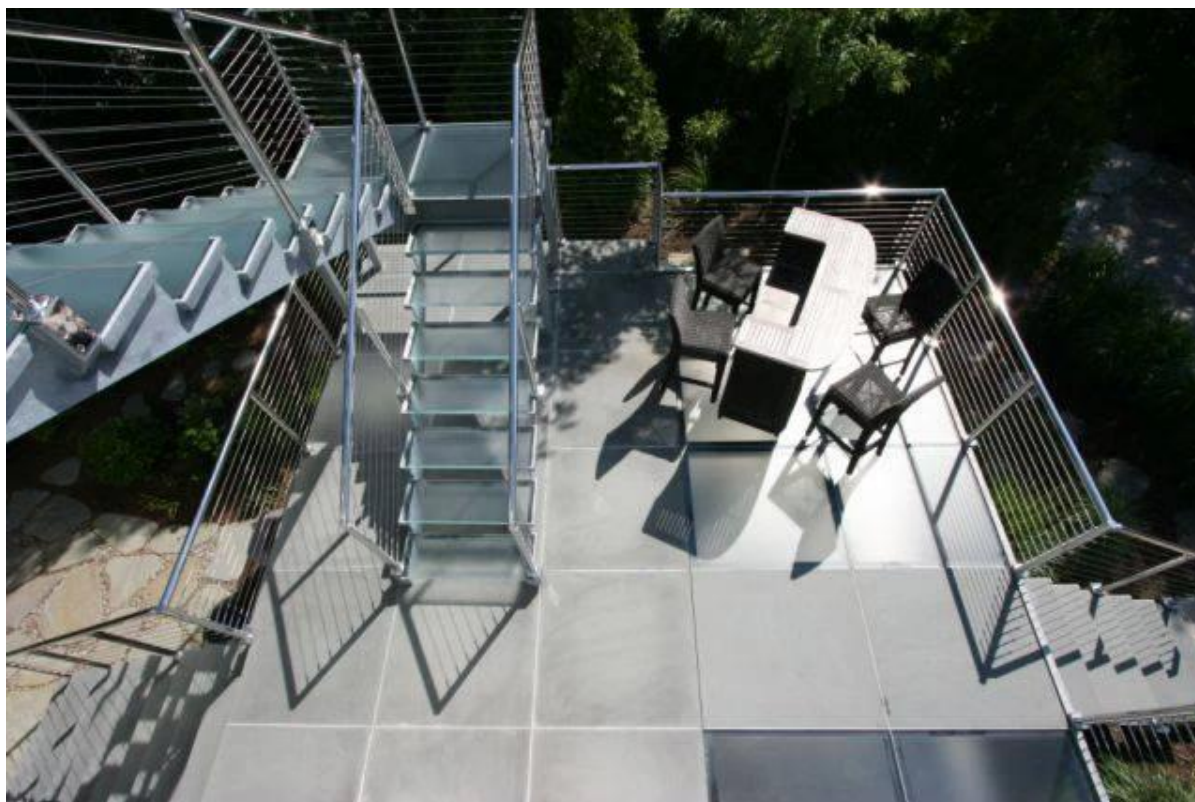

Forniamo anche [Tensione del cavo](#), Funi metalliche e utensili crimpatrici, tagliatori di cavi a rigonfiamento.

Consegna & Imballaggio

- Tempo di consegna: 5-7 giorni dall'aria. 15-20 giorni in mare
- --Packaging: un pezzo in un sacchetto di plastica, poi in una scatola.
- Tempi di consegna regolari: 7-10 giorni se i prodotti sono in azione. 20-25 giorni se i prodotti non sono in stock. Dipende dalla quantità.