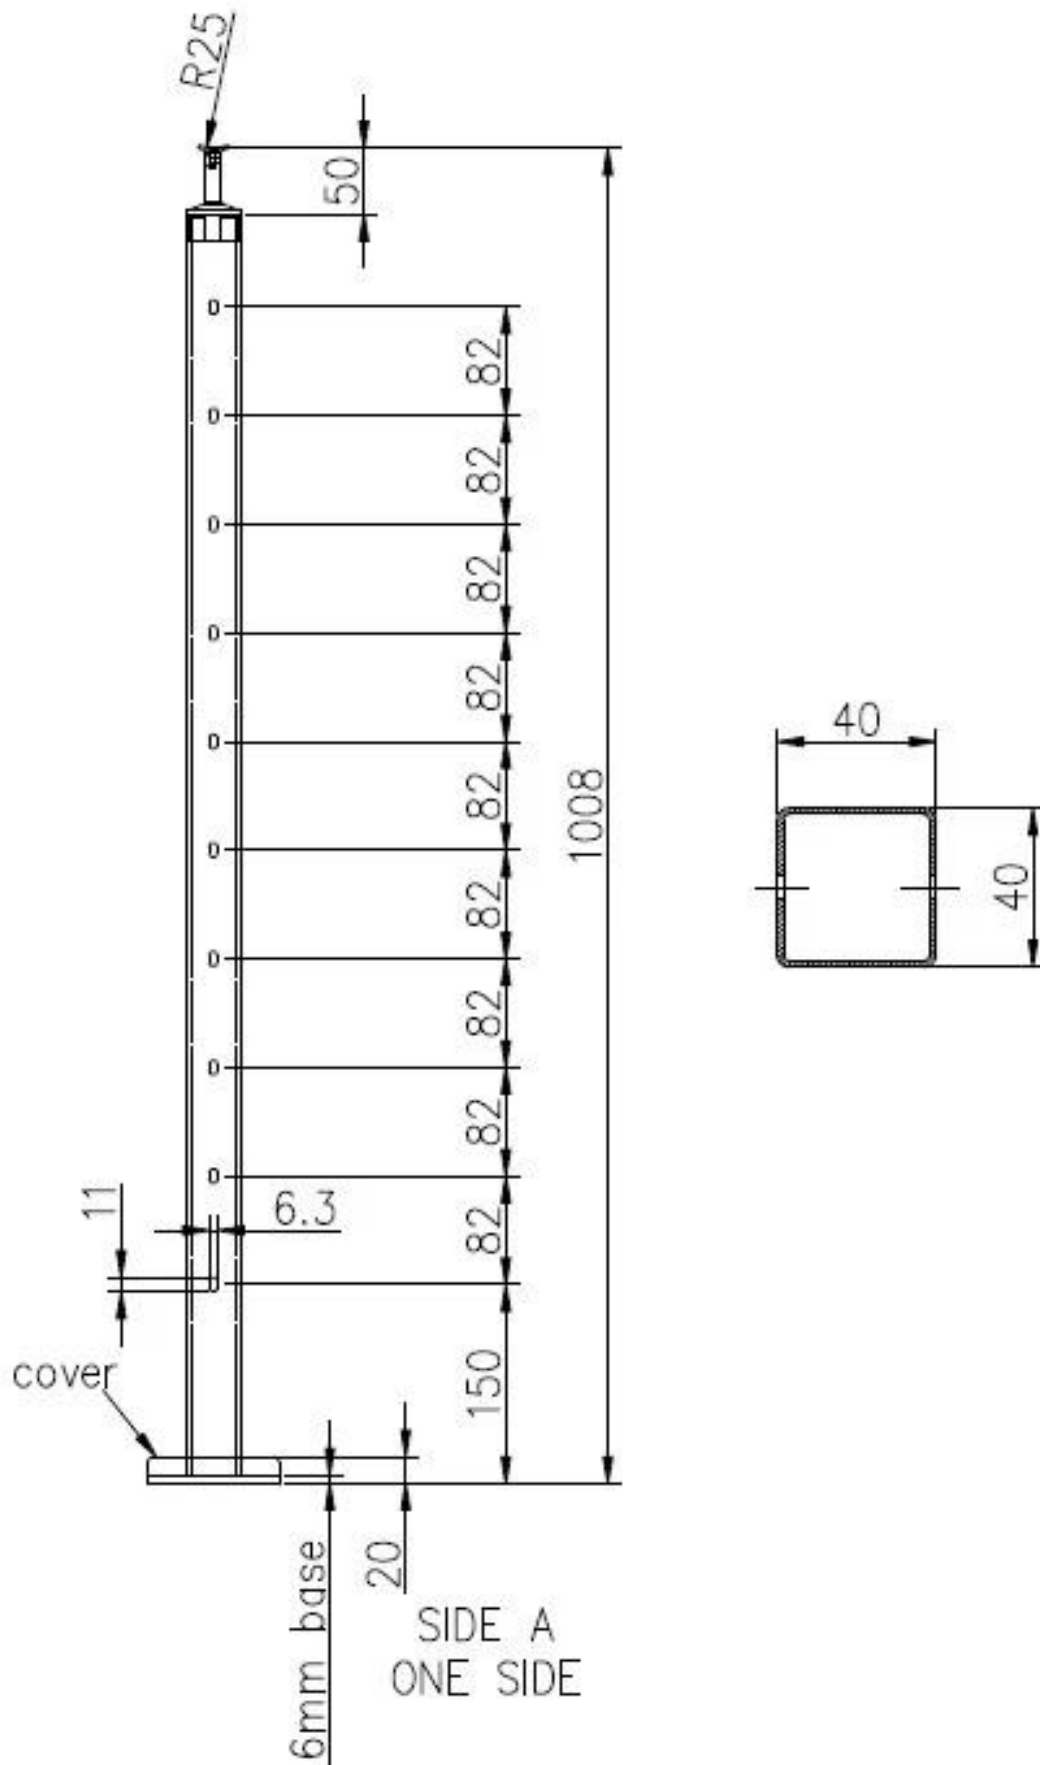

description

- Materiale: acciaio inossidabile 316 (grado 304 è disponibile)
 - Finito: lucido o spazzolato
 - Dimensioni postali di sezione: 50x50mm (disposizione del cliente cliente disponibile), muro dell'alloggiamento di 1.5mm di spessore (alberino rotondo è disponibile)
 - Dimensioni del tubo del manubrio: 50x25mm
 - Standard Hight: 1100mm (disponibile altezza del cliente)
-
- Ready-to-install per applicazioni commerciali e residenziali
 - Sistema di montaggio e montaggio a fascia disponibile
 - Sample è disponibile per controllare la qualità prima di ordinare
 - Per entrambi i commerci all'ingrosso e al minuto
 - Mainmente mercato: Europa, Australia, Nord America

Dettagli di ringhiera del cavo

Posto di montaggio superficiale

Copertura di base dell'alberino dell'acciaio inossidabile (100x100mm)

Supporti regolabili per il corrimano per sostenere il tubo corrimano 50x25mm

Fascia montato quadrato post per ringhiera cavo

Disegni di acciaio in acciaio per ringhiere

Progetto

Forniamo anche [Tensione del cavo](#), Funi metalliche e utensili crimpatrici, tagliatori di cavi a rigonfiamento.