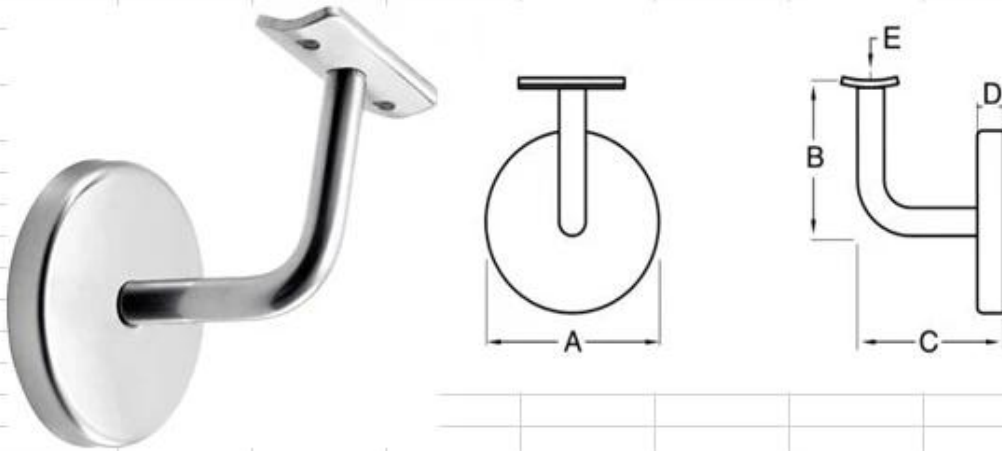

Spazzolato Staffa economico in acciaio inox rotonda corrimano

Materiale: acciaio inossidabile 304/316;

Finitura: satinato spazzolato o lucidato a specchio;

Certificazione: ISO9001: 2008,

Fabbrica revisione;

Tipo di installazione: a parete

MOQ: 1 pezzo

Area di applicazione:

Interno / esterno scale corrimano, corrimano tubo

Produttore e fornitore a Shenzhen, nella provincia del Guangdong, Cina

staffa corrimano P703R

Base rotonda e la copertura, barra piena, piatto curvo o appartamento in tondo / quadro / corrimano rettangolare;

handrail bracket P703R

Dimensione

					Unit: mm
ITEM No.	A	B	C	D	E
P703R	65	60	70	12	R-21.5

Raso spazzolato;

P703R viene normalmente utilizzato a parete corrimano di montaggio in scala, balcone, ponte e così via.