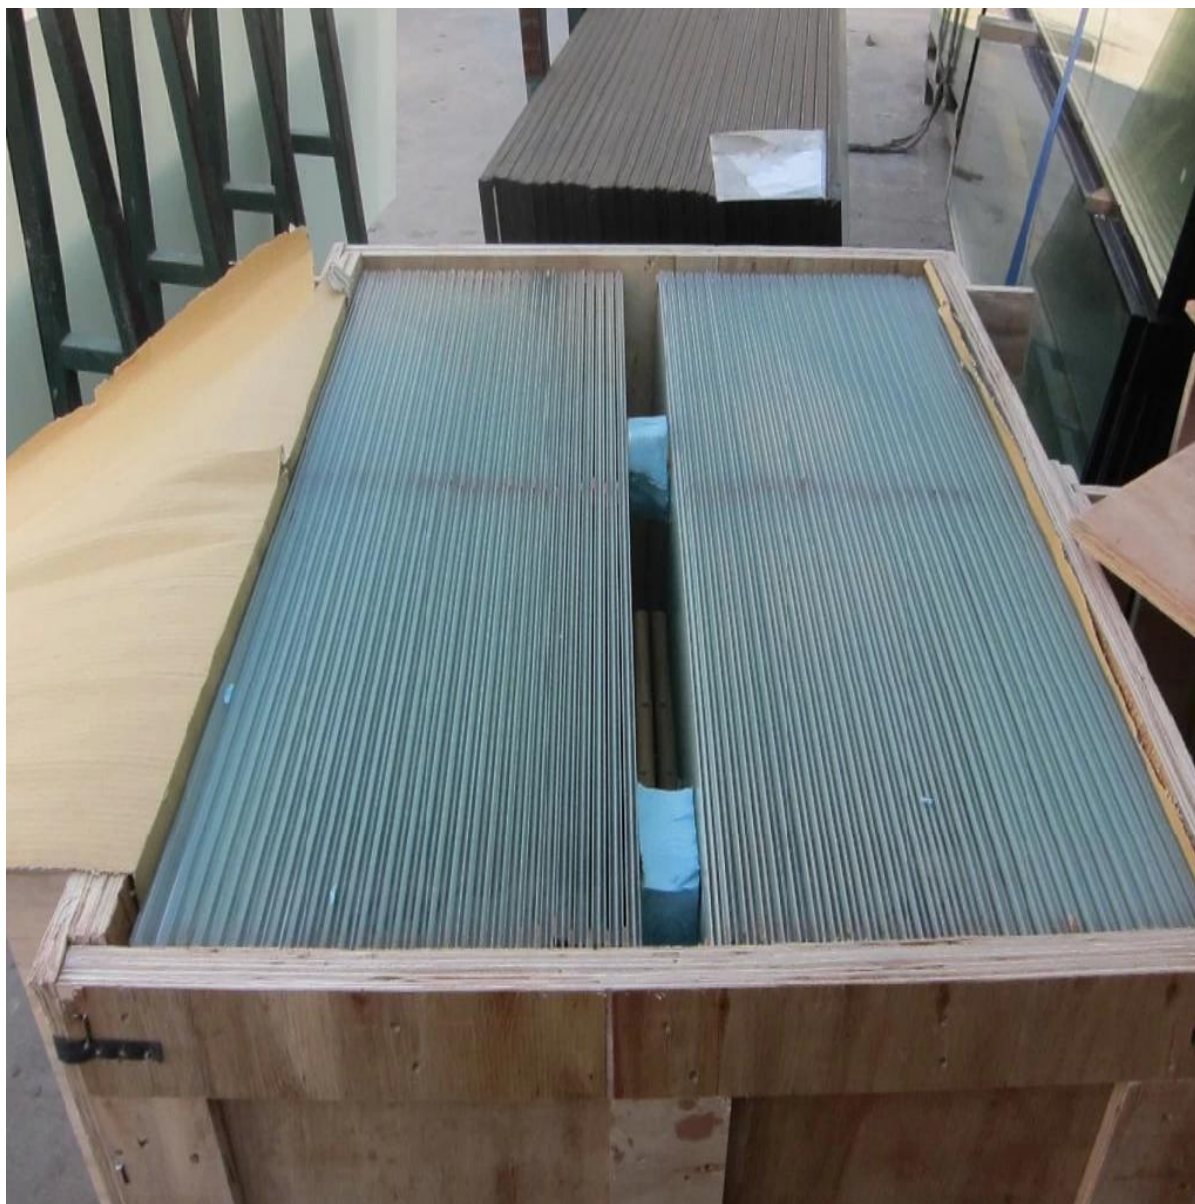

Vantaggio: sicuro, forte e innocuo quando si rompe in pezzi;
Spessore: 6-12mm o più spessa;
dimensioni e forma: tagliato a misura e forma;
Colore: chiaro, gelo, grigio non vedere attraverso;
pacchetto: scatola pienamente compensata;
standard: standard australiano, conforme al codice edilizio americano;
origine: Shenzhen, Cina
Colore: RAL COLORE CODICE;

Il vetro temprato è ampiamente usato in balconcino, ponte, scala di corrimano, spessore diverso con utilizzo diverso, ma sono tutti forti e innocui.

Qualsiasi ulteriore domanda si prega di contattare me liberamente.