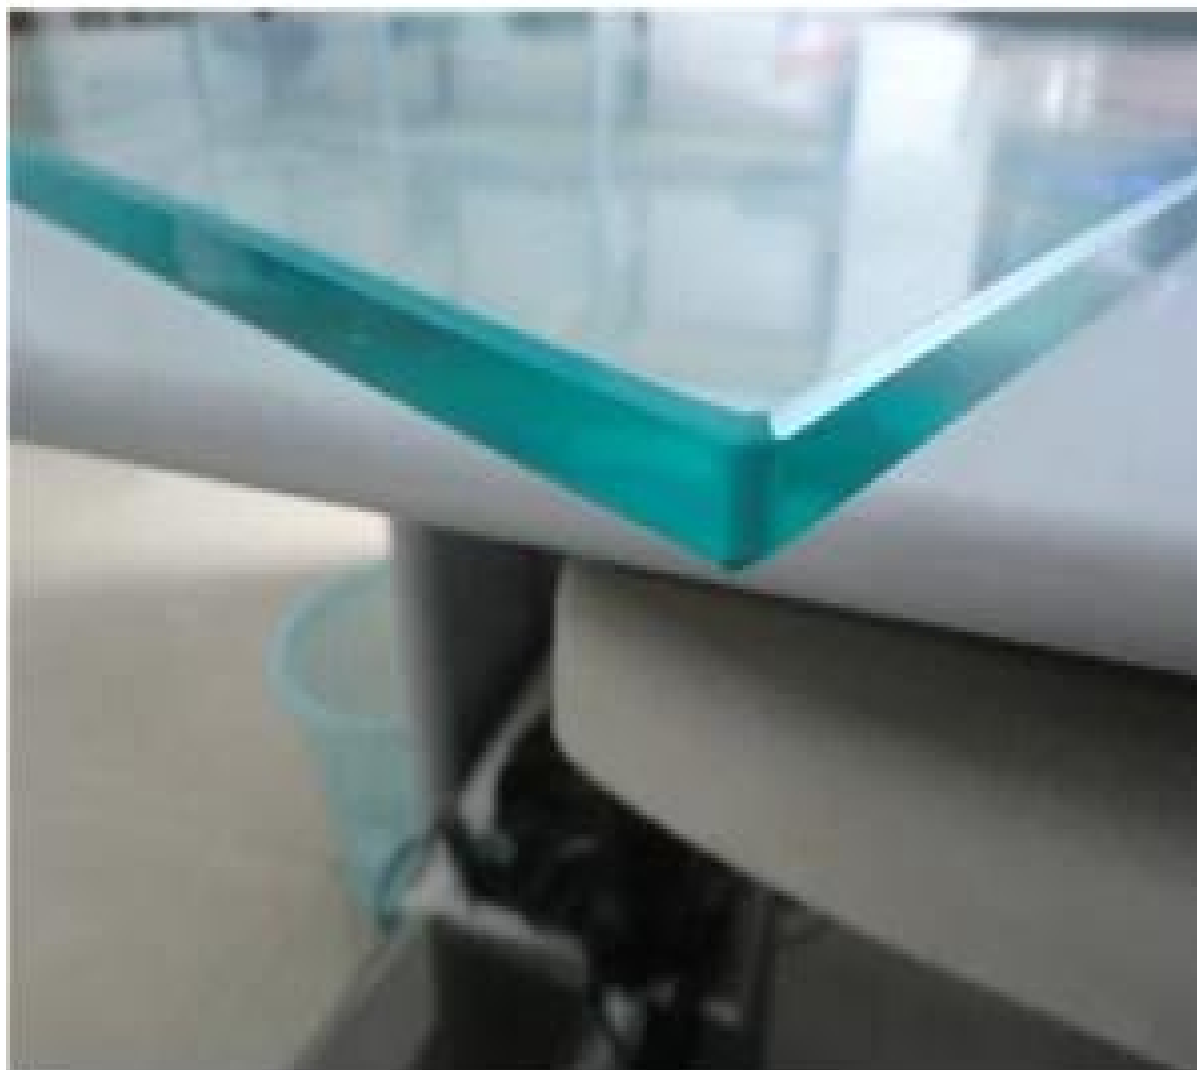

Vantaggio: sicuro, forte e innocuo quando si rompe in pezzi;
Spessore: 6-12mm o più spessa;
dimensioni e forma: tagliato a misura e forma;
Colore: chiaro, gelo, grigio non vedere attraverso;
pacchetto: scatola pienamente compensata;
standard: standard australiano, conforme al codice edilizio americano;
origine: Shenzhen, Cina
Colore: RAL COLORE CODICE;

Il vetro temprato è ampiamente usato in balconcino, ponte, scala di corrimano, spessore diverso con utilizzo diverso, ma sono tutti forti e innocui.

Qualsiasi ulteriore domanda si prega di contattare me liberamente.