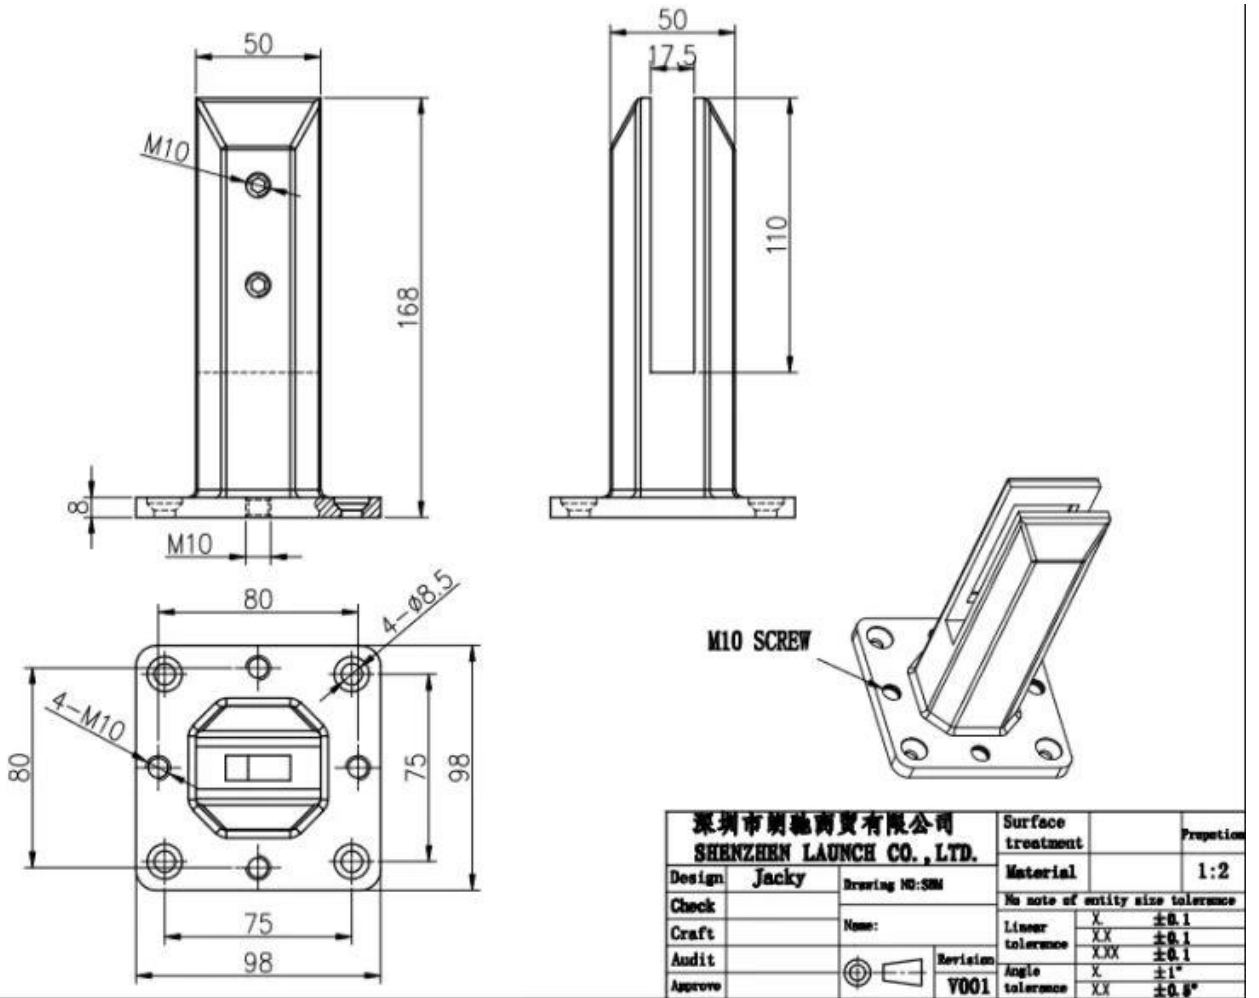

Morsetto in vetro duplex 2205 in acciaio inossidabile per ringhiere in vetro per recinzioni di piscine senza telaio

Prodotto mostrare

Superficie satinata

Superficie nera opaca

Tecnico disegno

Applicazione foto