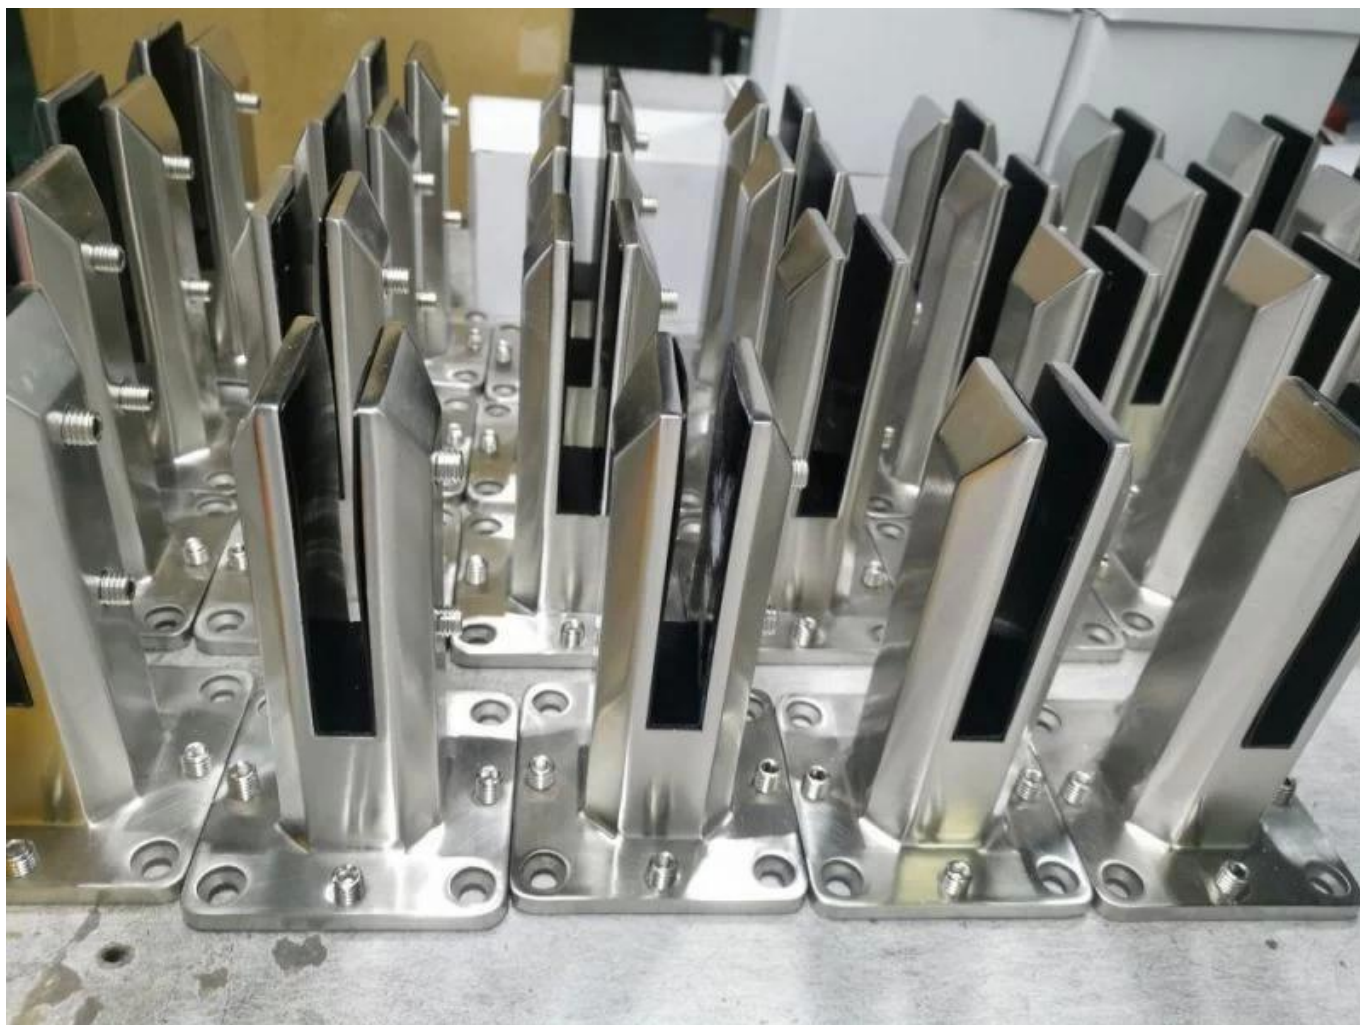

Morsetto in vetro duplex 2205 in acciaio inossidabile per ringhiere in vetro per recinzioni di piscine senza telaio

Prodotto mostrare

Superficie satinata

Superficie nera opaca

Tecnico disegno

Applicazione foto