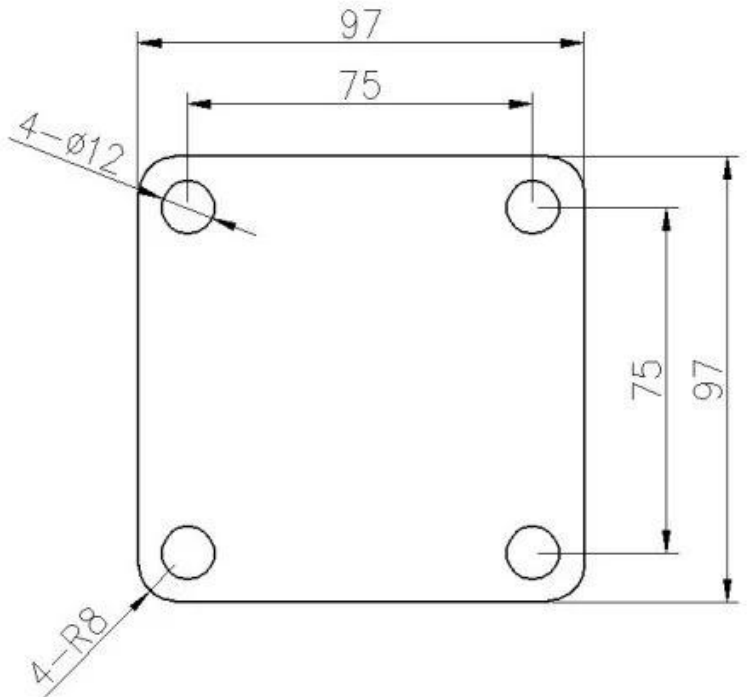

Morsetto in vetro duplex 2205 in acciaio inossidabile per ringhiere in vetro per recinzioni di piscine senza telaio

Prodotto mostrare

Superficie satinata

Superficie nera opaca

Tecnico disegno

Applicazione foto