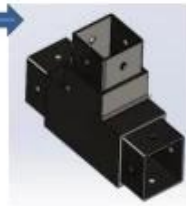

Facile da montare quadrato dell'acciaio inossidabile del tubo del metallo Connettore Giunti Connettore Raccordi

description

--Fatto in acciaio inox 304/316

--Finish: lucido / satinato / oro / nero / altri colori richiesti

--Dimensione: 30 * 30 * 1.5mm, 40 * 40 * 1.5mm, 50 * 50 * 1.5mm, 40 * 20 * 1.5mm, 51 * 51 * 3.2mm, 25 25.1.2mm *

connettori dimensioni --Servizio disponibili (quantità di ordine minimo: 10 pezzi)

Reale foto del prodotto in finitura differenza

For tube dimensions Model
40×20×1.5(mm) S400
40×40×1.5(mm) S401
50×50×1.5(mm) S501
51×51×3.2(mm) S511
25×25×1.2(mm) S251
50×50×3.0(mm) S511A

3-way tube connector

For tube dimensions Model
40×40×1.5(mm) S402
51×51×3.2(mm) S512
25×25×1.2(mm) S252
50×50×3.0(mm) S512A

3-way tube connector

For tube dimensions Model
30×30×1.5(mm) S303
40×40×1.5(mm) S403
50×50×2.0(mm) S503
51×51×3.2(mm) S513
25×25×1.2(mm) S253
50×50×3.0(mm) S513A

4-way tube connector

For tube dimensions Model
40×40×1.5(mm) S404
50×50×2.0(mm) S504
51×51×3.2(mm) S514
25×25×1.2(mm) S254
50×50×3.0(mm) S514A