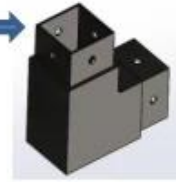

Facile da montare quadrato dell'acciaio inossidabile del tubo del metallo Connettore Giunti Connettore Raccordi

description

--Fatto in acciaio inox 304/316

--Finish: lucido / satinato / oro / nero / altri colori richiesti

--Dimensione: 30 * 30 * 1.5mm, 40 * 40 * 1.5mm, 50 * 50 * 1.5mm, 40 * 20 * 1.5mm, 51 * 51 * 3.2mm, 25 25.1.2mm *

connettori dimensioni --Servizio disponibili (quantità di ordine minimo: 10 pezzi)

Reale foto del prodotto in finitura differenza

For tube dimensions Model
40×20×1.5(mm) S400
40×40×1.5(mm) S401
50×50×1.5(mm) S501
51×51×3.2(mm) S511
25×25×1.2(mm) S251
50×50×3.0(mm) S511A

3-way tube connector

For tube dimensions Model
40×40×1.5(mm) S402
51×51×3.2(mm) S512
25×25×1.2(mm) S252
50×50×3.0(mm) S512A

3-way tube connector

For tube dimensions Model
30×30×1.5(mm) S303
40×40×1.5(mm) S403
50×50×2.0(mm) S503
51×51×3.2(mm) S513
25×25×1.2(mm) S253
50×50×3.0(mm) S513A

4-way tube connector

For tube dimensions Model
40×40×1.5(mm) S404
50×50×2.0(mm) S504
51×51×3.2(mm) S514
25×25×1.2(mm) S254
50×50×3.0(mm) S514A