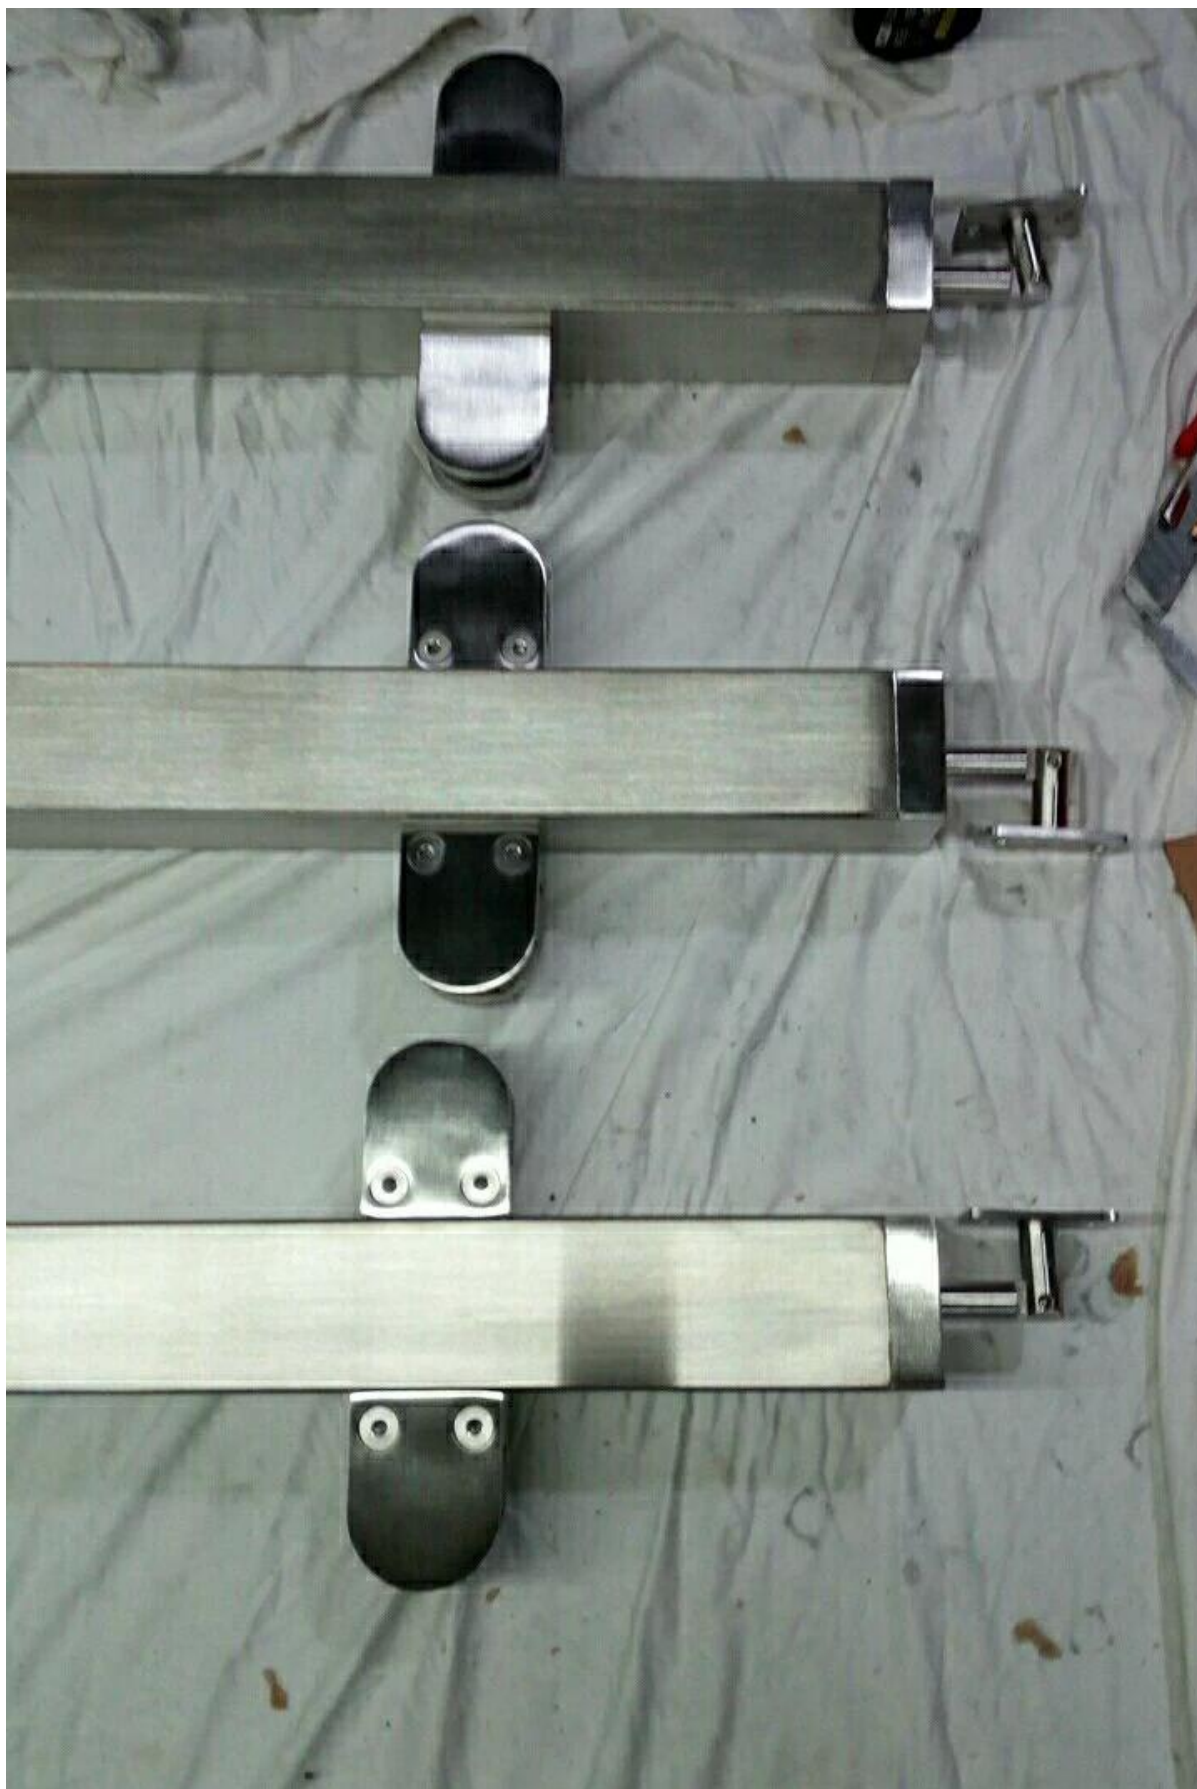

Prezzo di fabbrica 40x40mm o 50x50mm [Manubrio quadrato in vetro Baluatrade](#)

Descrizione del prodotto

Prodotto Name	Prezzo di fabbrica 40x40mm o 50x50mm balastra di vetro quadrato corrimano post
Materiale	Acciaio inossidabile 304/316
finire	Lucidato a specchio o satinato
Per Glass Thickness	8-13 mm
Altezza	1100mm o secondo il requisito dei clienti
3 tipi disponibili	1) Post finale LCH-103 2) post inline medio a 180 gradi LCH-104 3) Alberino a 90 gradi LCH-105 Il post fatto dai clienti è disponibile
Top Rail	1) Tubo / tubo in acciaio inossidabile 50x25mm sulla parte superiore 2) Tappo terminale in alto (non è richiesto alcun binario superiore)
Montaggio	Montaggio superficiale, supporto per carotaggio, montaggio del pannello frontale
Minimo Quantità di ordine	un pezzo
Campione	Disponibile per il controllo qualità e finitura prima dell'ordine
Ispezione di fabbrica	A disposizione
Venduto come un kit	Sì, pronto a installare.
Certificato	Sì, msupera e supera i requisiti di carico del guard rail
OME & Servizio ODM	UNvailable

Dettagli della ringhiera della ringhiera della balastra

Supporto per parapetto con balastra a montaggio superficiale con estremità superiore.
Dimensioni della copertina di base: 100x100mm

Supporto per parapetto con balaustra a montaggio superficiale con staffa corrimano regolabile.

Montante sul parapetto / balaustra di montaggio laterale
Saldare prima una piastra sul lato, quindi attaccarla con 2 viti

234

51

Progetti di balaustra in vetro per balaustra

Imballaggio per balastra di corrimano