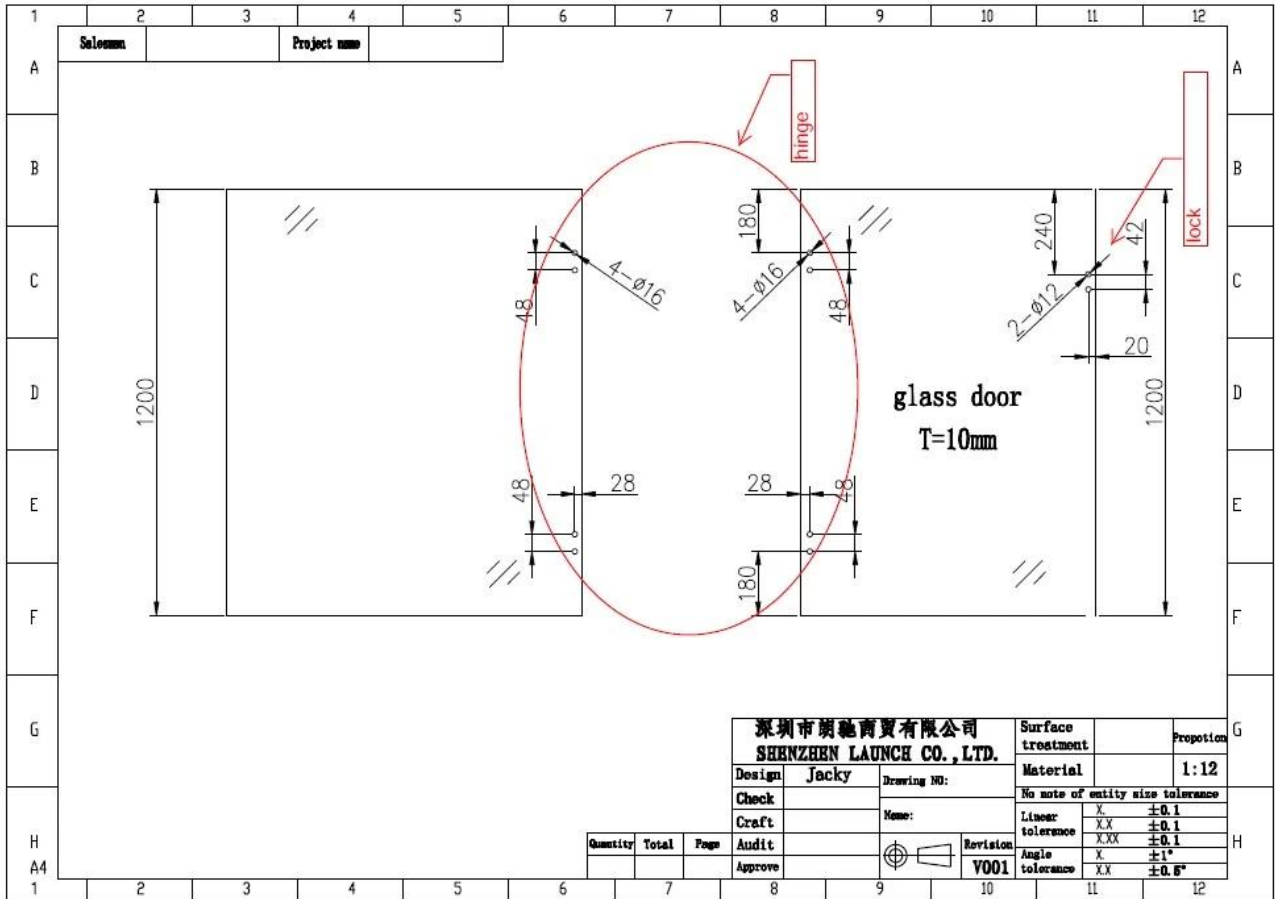

### **Descrizione della cerniera in vetro in acciaio inossidabile-**

- Clessidra per bicchieri per impieghi gravosi in vetro, tipo a molla
- Model No.:G-W, G-G, G-R
- Materiale: acciaio inossidabile 304/316
- Finish: specchio / raso / nero
- per spessore del vetro: 8-12.76mm
- Peso delle foglie della portamaximum: 30 kg / coppia
- Larghezza della porta della portaMaximum: 900mm
- Può essere regolato per la chiusura del controllo della velocità
- Metodo di produzione: casting
- Dimensione del foro di vetro per trapano: diametro 16mm
- Packaging: un PC in un sacchetto di plastica, quindi in una scatola. 12 pezzi in un cartone.
- Per il design della casa commerciale e della casa moderna e moderna
- Form sia all'ingrosso che al dettaglio (siamo fabbrica)

Glass a cerniera post round, G-R, con berretto piatto sulle estremità

Cerniera di vetro a rotonda, con tappo coniato sulle estremità

**Disegni per fori di vetro necessari per cerniera in vetro e fermo di vetro-**