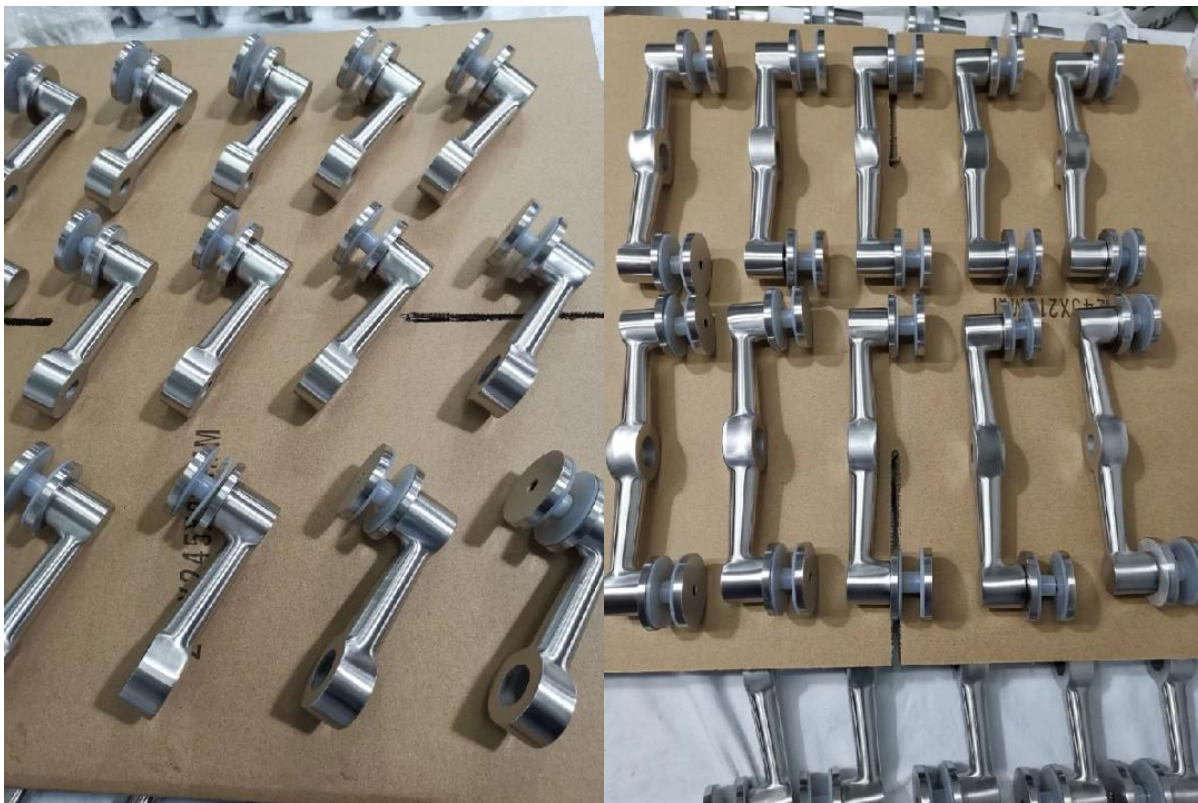

Service Provided by SGS
Report No.: 19552720_P

Kit di ringhiere per scale in vetro in acciaio inossidabile Corrimano per montaggio su vetro Spider

Materiale	acciaio inossidabile 304/316
finire	lucidato a specchio / satinato spazzolato / colore nero
Altezza	1000 mm, 1100 mm o altezza personalizzata
Per lo spessore del vetro	6-12mm di vetro temperato o spessore personalizzato
Dimensione post corrimano	40x40x1,5mm, 50x50x1,5mm
trapano bicchiere buco	14-16mm buco necessario nel bicchiere
Venduto come un' kit	Compreso ragno raccordi, base copertina, regolabile corrimano supporto
Pagamento termine	PayPal, Banca trasferimento, ovest Unione
Applicazione	scala, balcone, terrazza, piscina recinto bicchiere ringhiera

Dettagli del corrimano dei montaggi di ragno di vetro

Foto di progetto del corrimano dei montaggi di vetro del ragno

Contatto

Grazie per la visita!

Per qualsiasi domanda o domanda, si prega di lasciare un messaggio. Ti contatteremo entro 24 ore.