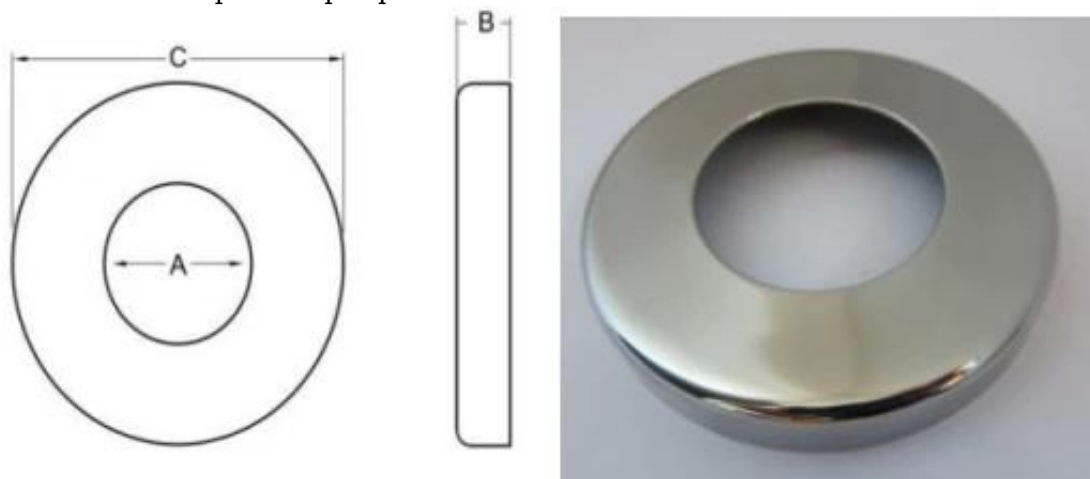

## Descrizione del prodotto

---

Prodotto dopome	Balaustra in vetro diametro 50,8mm balaustra per parapetto in acciaio inox
materiale	Acciaio inossidabile 304/316
hanno off	Lucidato a specchio o satinato
per Glass Thickness	8-13 mm
altezza	1100mm o secondo il requisito del cliente
3 tipi disponibili	1) Fine messaggio <b>LCH-106</b> 2) Linea centrale di 180 gradi in linea <b>LCH-107</b> 3) stile di angolo di 90 gradi <b>LCH-108</b> Il diploma del cliente è disponibile
Tsu ferrovia	1) Diametro del tubo da 50,8 mm sulla parte superiore 2) Estremità superiore (non è richiesta la guida superiore)
montaggio	Sono disponibili sia attacchi a superficie che a carotaggio
minimo Quantità dell'ordine	Un pezzo
mostro	Disponibile per il controllo qualità per ordine
Ispezione di fabbrica	disponibile
esaurito come kit	Sì, pronto per l'installazione.
certificato	Sì, msoddisfa e supera i requisiti per caricare la ferrovia
OME & Servizio ODM	lavailable

## Dettagli dei messaggi della balaustra

---

Balaustra in vetro per parapetto con staffa regolabile nella parte superiore.

Balastra in vetro per parapetto con estremità superiore.

Diametro 100 mm coperchio per piastra di base