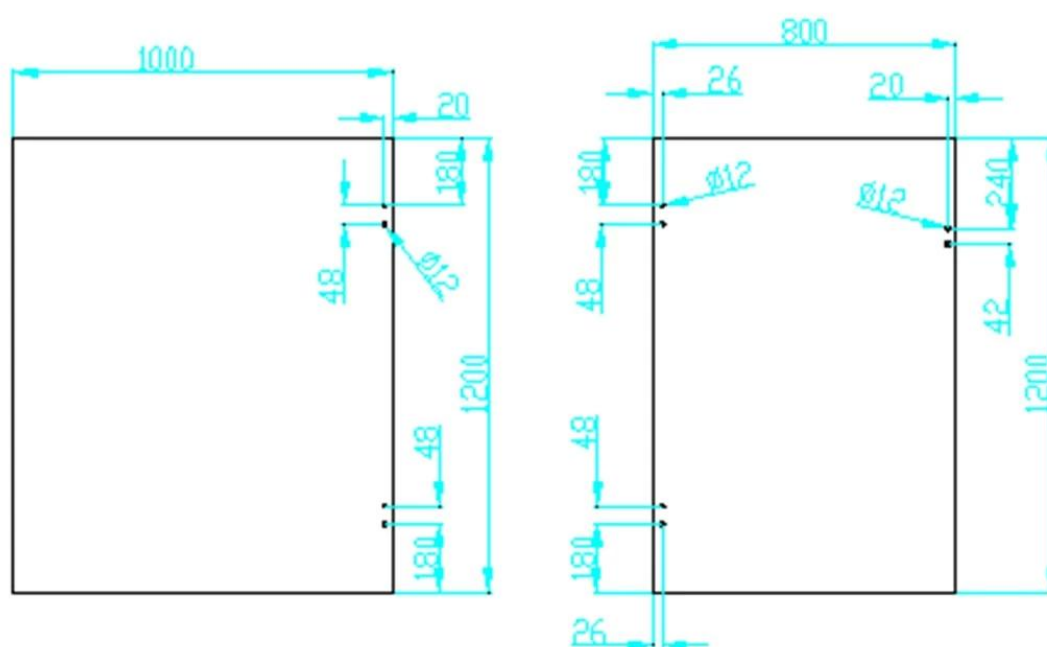

Foro di vetro forato disegno

Progetto

Cerniera di vetro è solitamente abbinato con [spina di vetro](#) e [blocco di vetro](#).