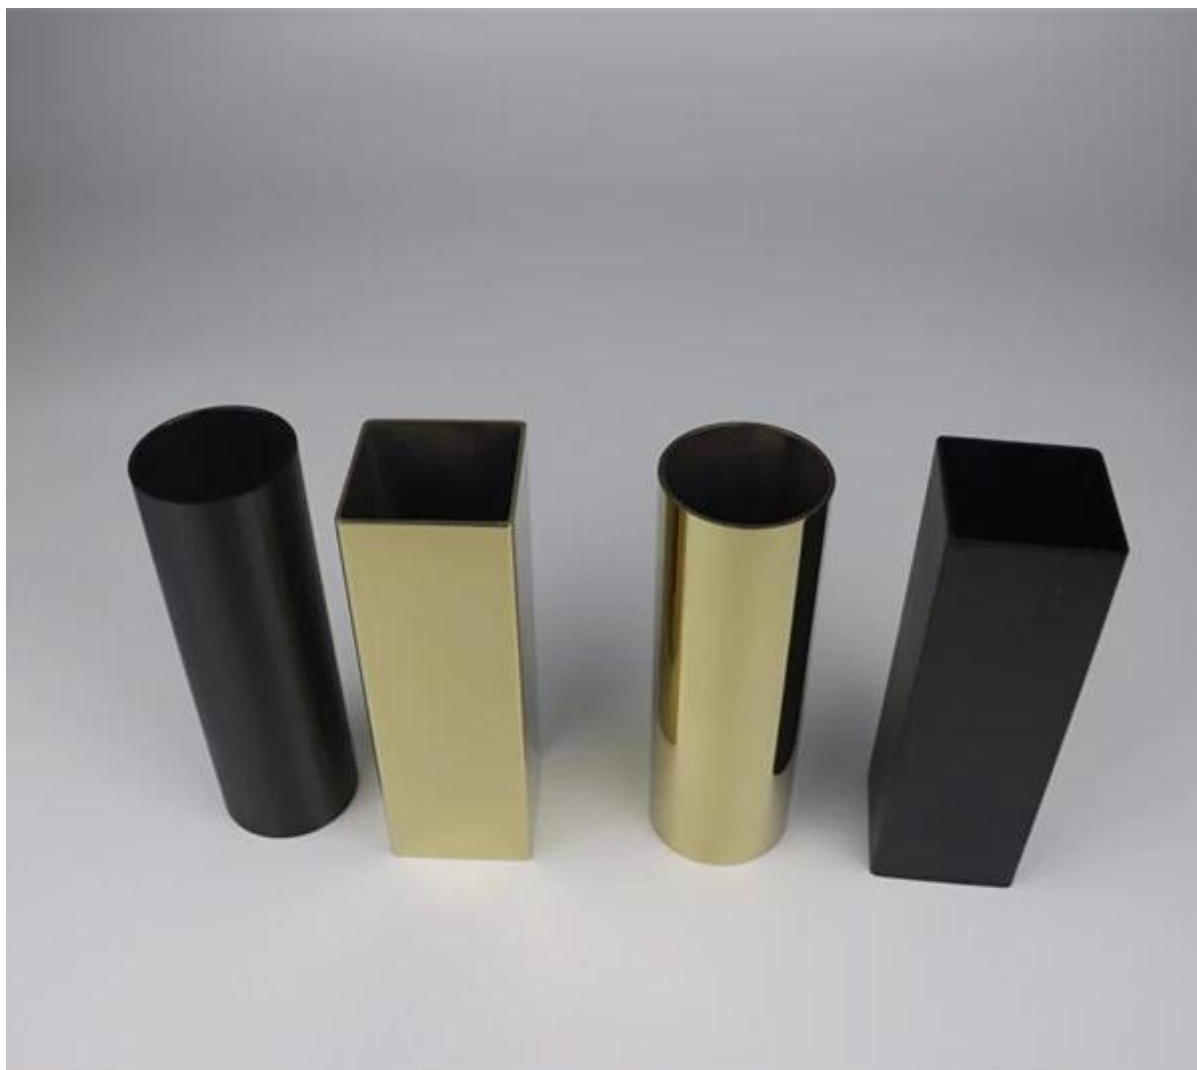

tubo in acciaio inox / tubo a fessura per ringhiera in vetro senza telaio

mini binario superiore in acciaio inossidabile

- per vetro da 12 mm
- Specchio o raso per opzione
- 5,8 metri per lunghezza
- tutti i raccordi disponibili
- rotondo dia25.4 / 50.8mm,
- square40 * 40mm,
- raccordi: connettore, cappuccio terminale