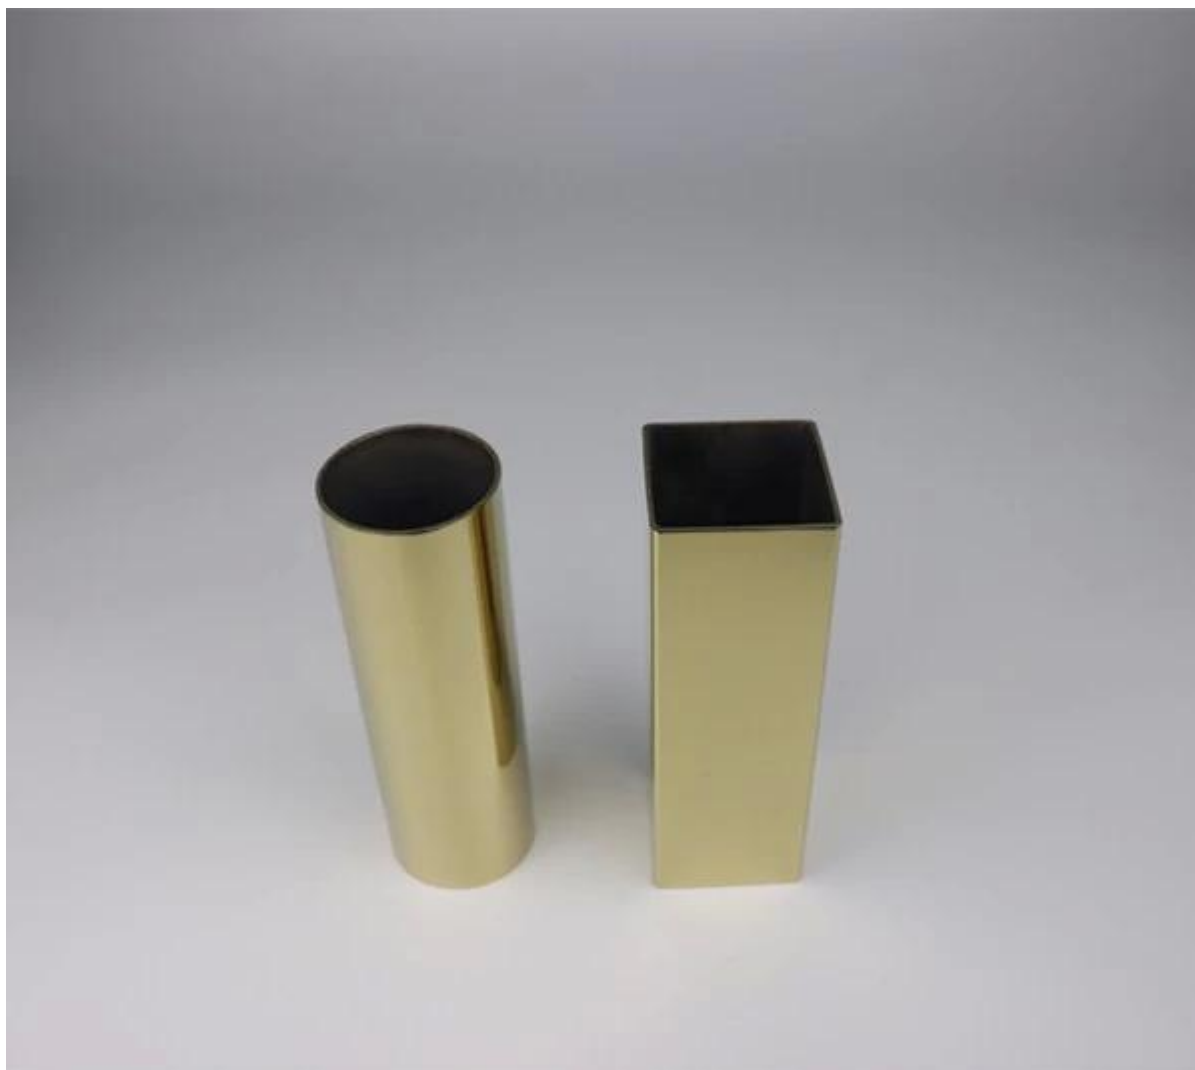

tubo in acciaio inox / tubo a fessura per ringhiera in vetro senza telaio

mini binario superiore in acciaio inossidabile

- per vetro da 12 mm
- Specchio o raso per opzione
- 5,8 metri per lunghezza
- tutti i raccordi disponibili
- rotondo dia25.4 / 50.8mm,
- square40 * 40mm,
- raccordi: connettore, cappuccio terminale