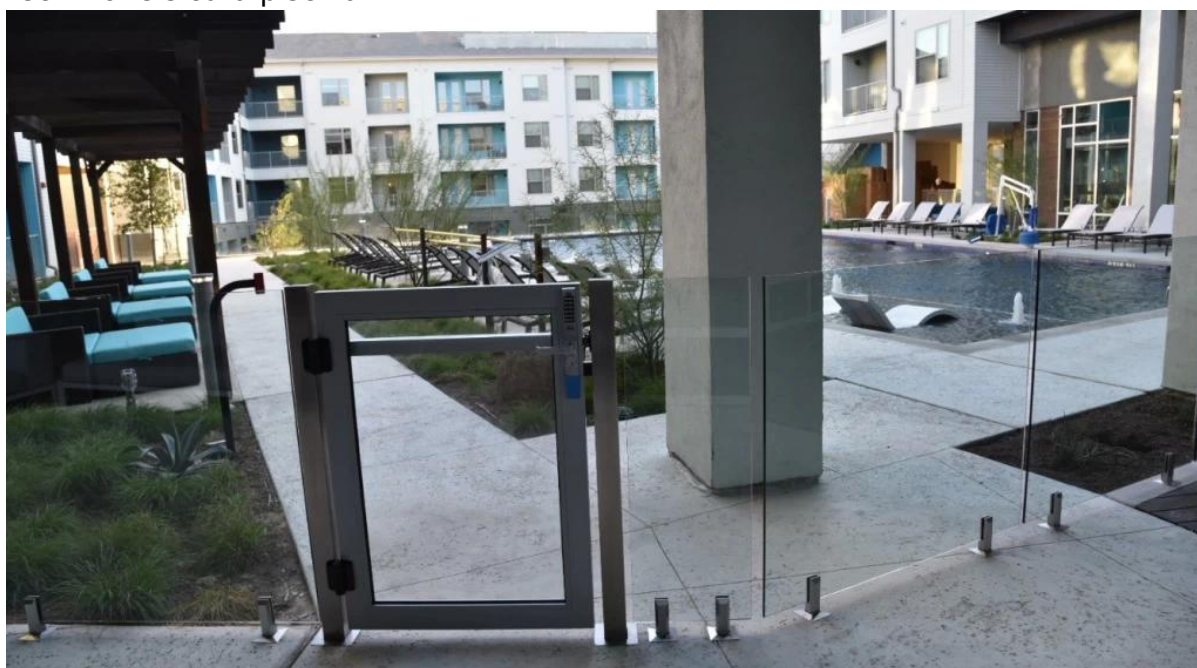

Description

-- Materiale: acciaio inossidabile 316

-Finitura: specchio/raso

-Post di spessore della parete: 1.5mm o secondo il vostro requisito

-Post dimensione: 80x80mm, 1100mm alta o secondo il vostro requisito

-Modello: post di quadrati in acciaio inox per sciocco di montaggio (piano può essere in legno o cemento)

-Applicazione: recinto piscina, balcone in acciaio inox ringhiera design, giardino di vetro ringhiera, balaustra in acciaio inox, balaustra in vetro, vetro semi-frameless barriera, inferriata di vetro della scala, balaustra in vetro montato piano ponte, forte sicuro pesanti post recinto

-- Per sia commercial sicuro e design per la casa casa moderna

-- Per il commercio all'ingrosso e al dettaglio (siamo fabbrica)

-Il campione è sempre disponibile

Prodotto

alberino quadrato 80x80 e [spina di vetro](#) progettazione per il recinto dello sciocco

alberino quadrato in acciaio 80x80mm con corrimano design per ringhiera vetro sicuro pubblicate

vetro e post quadrati 80x80mm [dispositivo di chiusura](#), [cerniera](#) design per cancello
recinzione sicura piscina