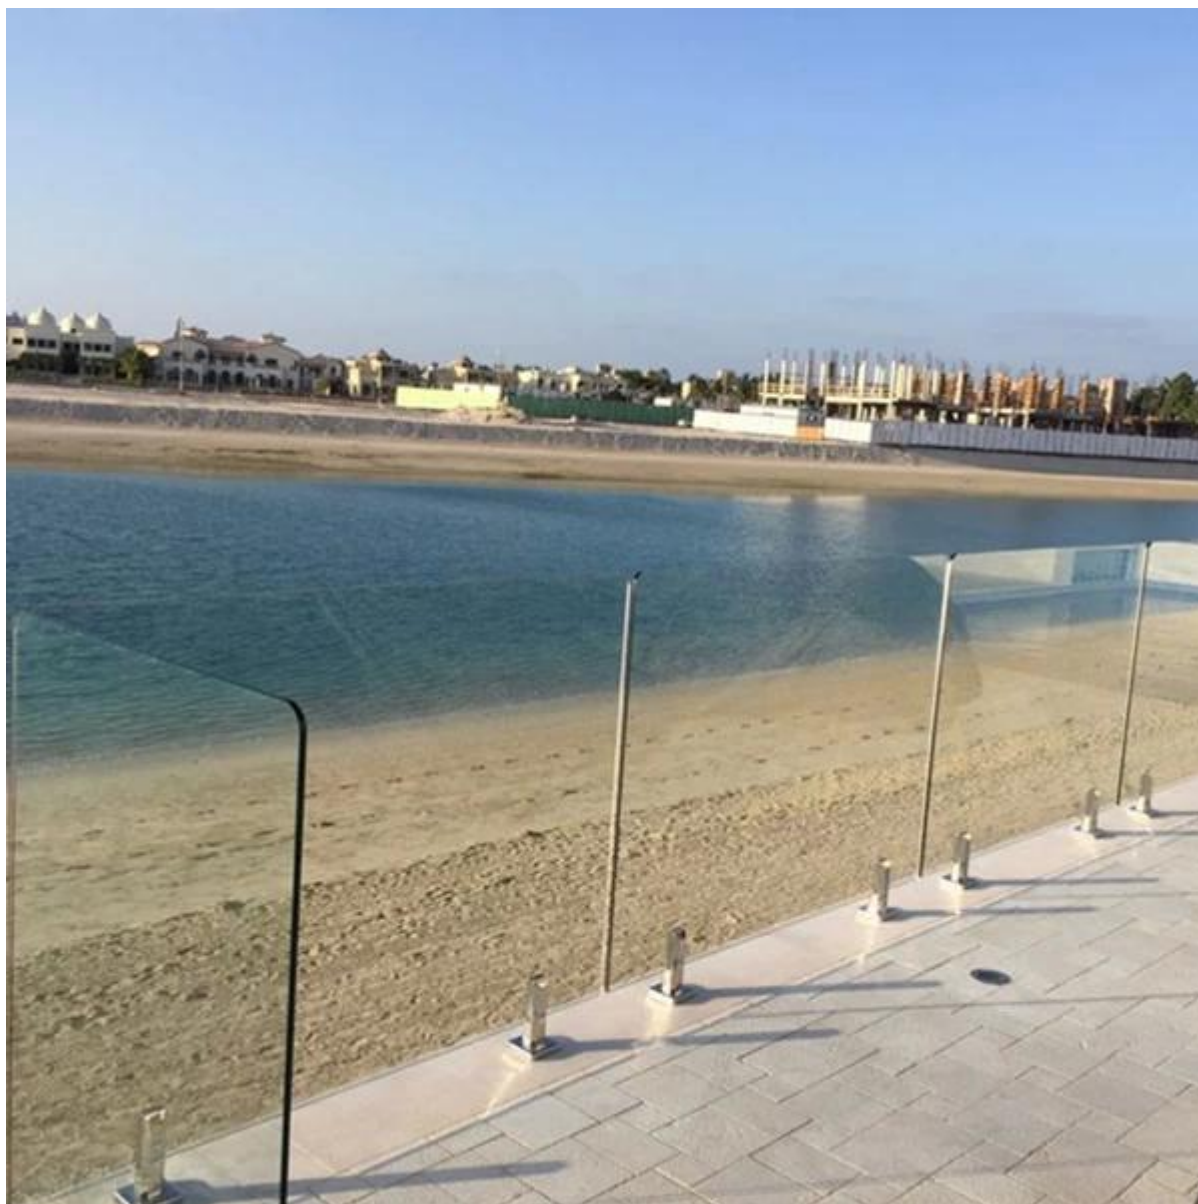

Imballaggio & Consegna

Dettagli d'imballaggio :

1. Ogni filo viene avvolto con pellicola in plastica e sacco d'aria, quindi inserito in un cartone.
2. Cuscinetti 100 sono imballati in un caso di legno compensato.
3. Possono essere imballati anche come requisiti dei clienti.

Particolari di consegna: 10-15 giorni lavorativi dopo il pagamento.

Rapporto di prova