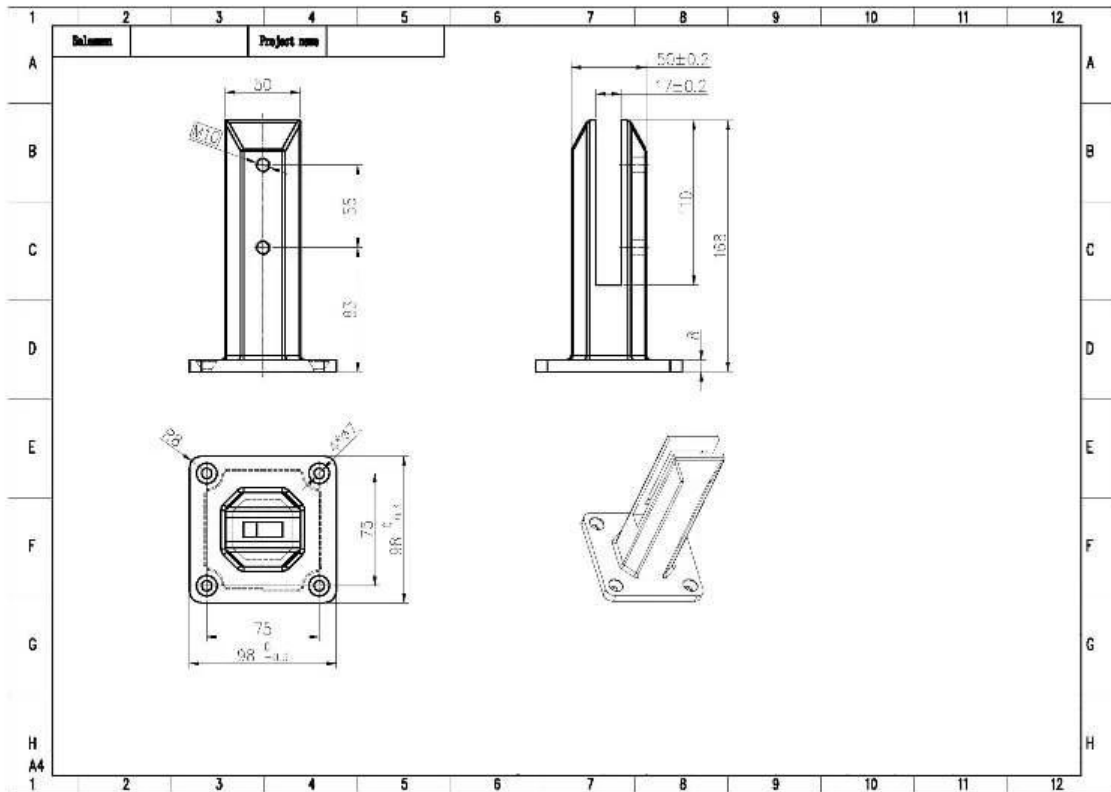

contatto

KEBIL 科比奥® SHENZHEN LAUNCH CO.LTD
LAUNCH INTERNATIONAL LIMITED

Eve Chow

Sales representative

M : +86 159 0733 4556

T : +86 755 8603 7559

E : sales03@launch-china.cn

A : B5-5003, Yilida Bldg, Nanshan District, Shenzhen

Email: sales03@launch-china.cn

Tel: +8615907334556