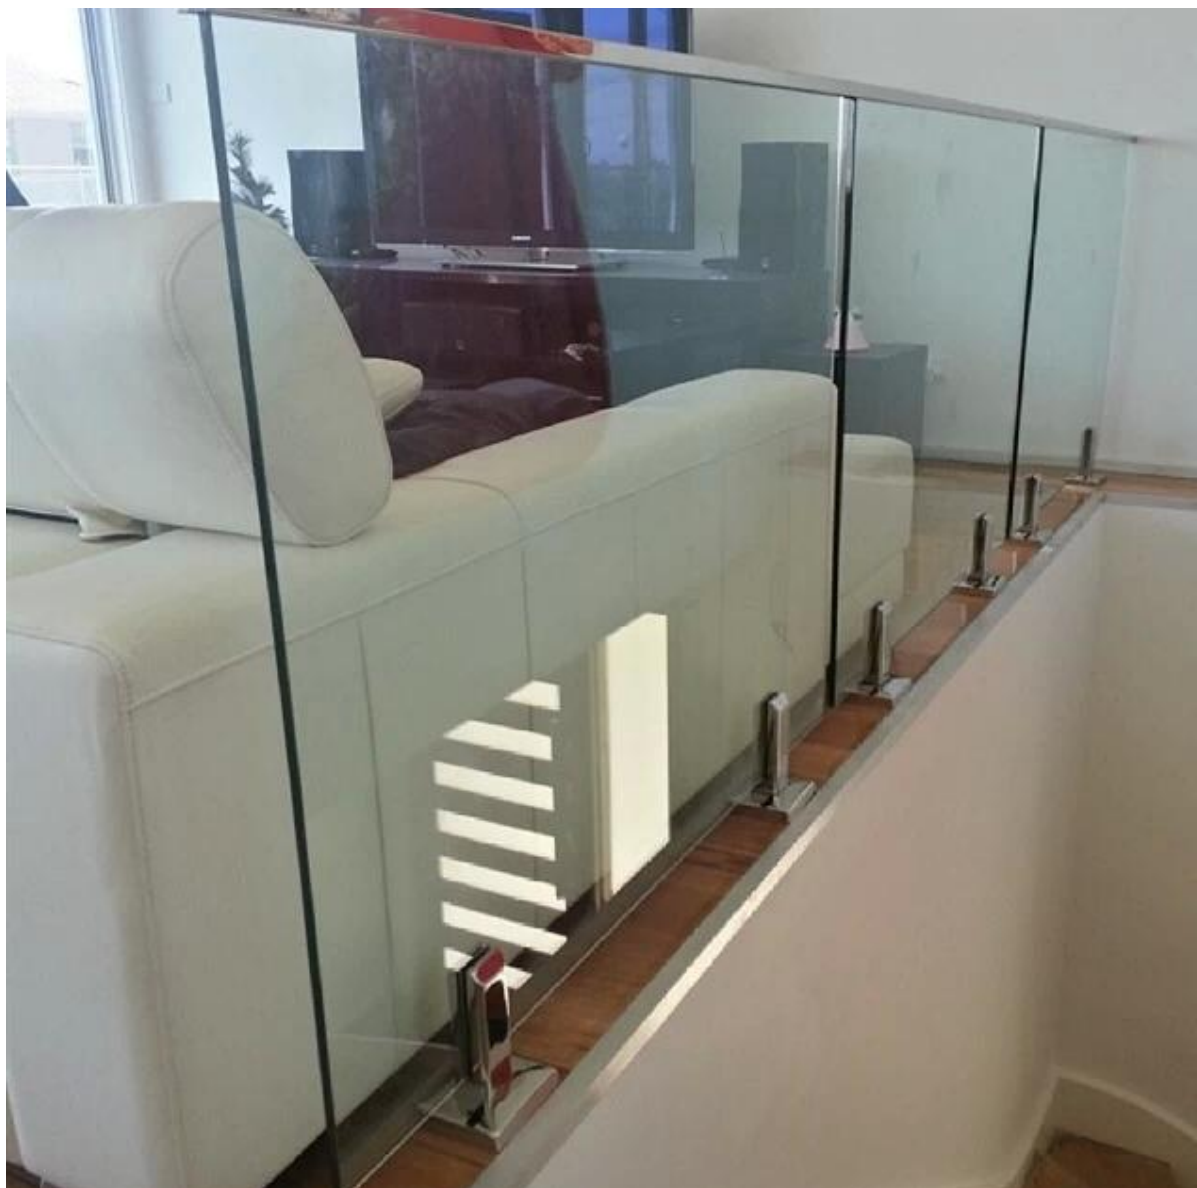

Nuovo design frameless piscina recinzione di vetro rubinetto

SBM-2

Altezza: 168 mm

Peso: circa 1,5 kg

Dimensioni Piastra di base: 100x100mm

Vetro dimensione del filmato: 50x50mm

Abbiamo appena migliorato la nostra piastra di base quadrata rubinetto di vetro SBM, lo rendono più leggero, più economico e più adatto al nostro cliente, ma lo stesso aspetto e le dimensioni e la forza, il numero di nuovi prodotti è **SBM-2**.

[senza cornice recinzione piscina, balaustra in vetro, base quadrata piastra del perno](#)

SBM-2 piastra di base rubinetto di vetro con coperchio

[Australia, vetro piscina standard di rubinetto, in acciaio inox recinzione di vetro rubinetto](#)

Finitura: satinato e specchio

SBM-2

Mirror

Satin

[frameless rubinetto recinzione di vetro, piastra di base quadrata del perno, piscina recinzione zipolo](#)

Progetto

[fabbricante della piscina recinzione di hardware vetro, vetro senza cornice ringhiera accessori fornitore, ringhiera in vetro acciaio inox](#)

Recinzione di vetro con SBM-2 e top [Slot corrimano](#)

Ponte fuori porta / applicazione balcone

Indoor applicazione decorativa