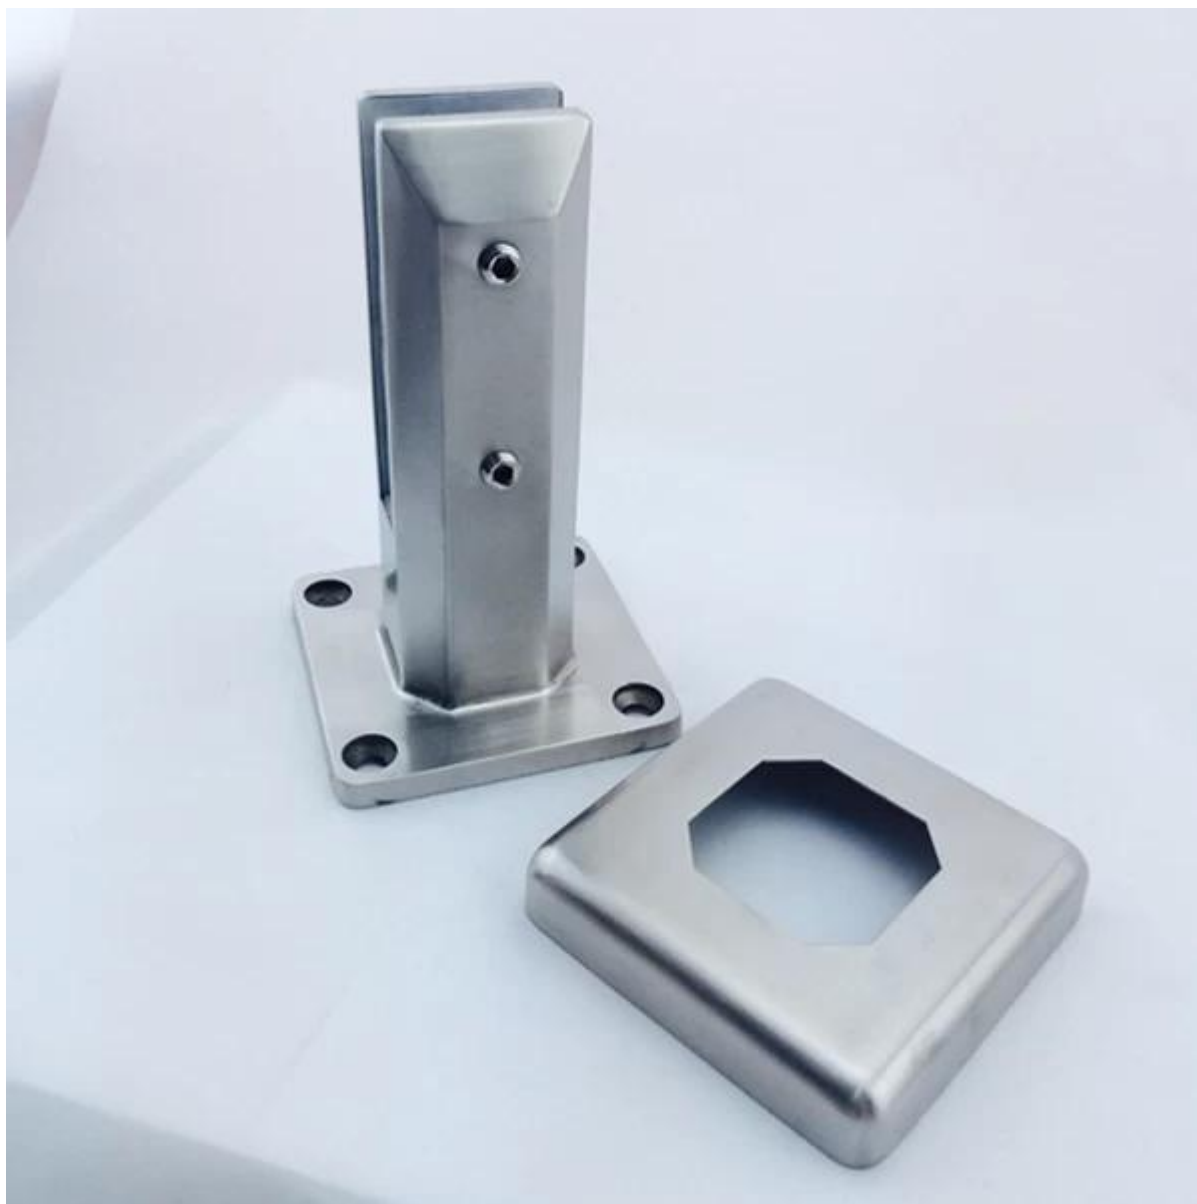

Nuovo design frameless piscina recinzione di vetro rubinetto

SBM-2

Altezza: 168 mm

Peso: circa 1,5 kg

Dimensioni Piastra di base: 100x100mm

Vetro dimensione del filmato: 50x50mm

Abbiamo appena migliorato la nostra piastra di base quadrata rubinetto di vetro SBM, lo rendono più leggero, più economico e più adatto al nostro cliente, ma lo stesso aspetto e le dimensioni e la forza, il numero di nuovi prodotti è **SBM-2**.

[senza cornice recinzione piscina, balaustra in vetro, base quadrata piastra del perno](#)

SBM-2 piastra di base rubinetto di vetro con coperchio

[Australia, vetro piscina standard di rubinetto, in acciaio inox recinzione di vetro rubinetto](#)

Finitura: satinato e specchio

SBM-2

Mirror

Satin

[frameless rubinetto recinzione di vetro, piastra di base quadrata del perno, piscina recinzione zipolo](#)

Progetto

[fabbricante della piscina recinzione di hardware vetro, vetro senza cornice ringhiera accessori fornitore, ringhiera in vetro acciaio inox](#)