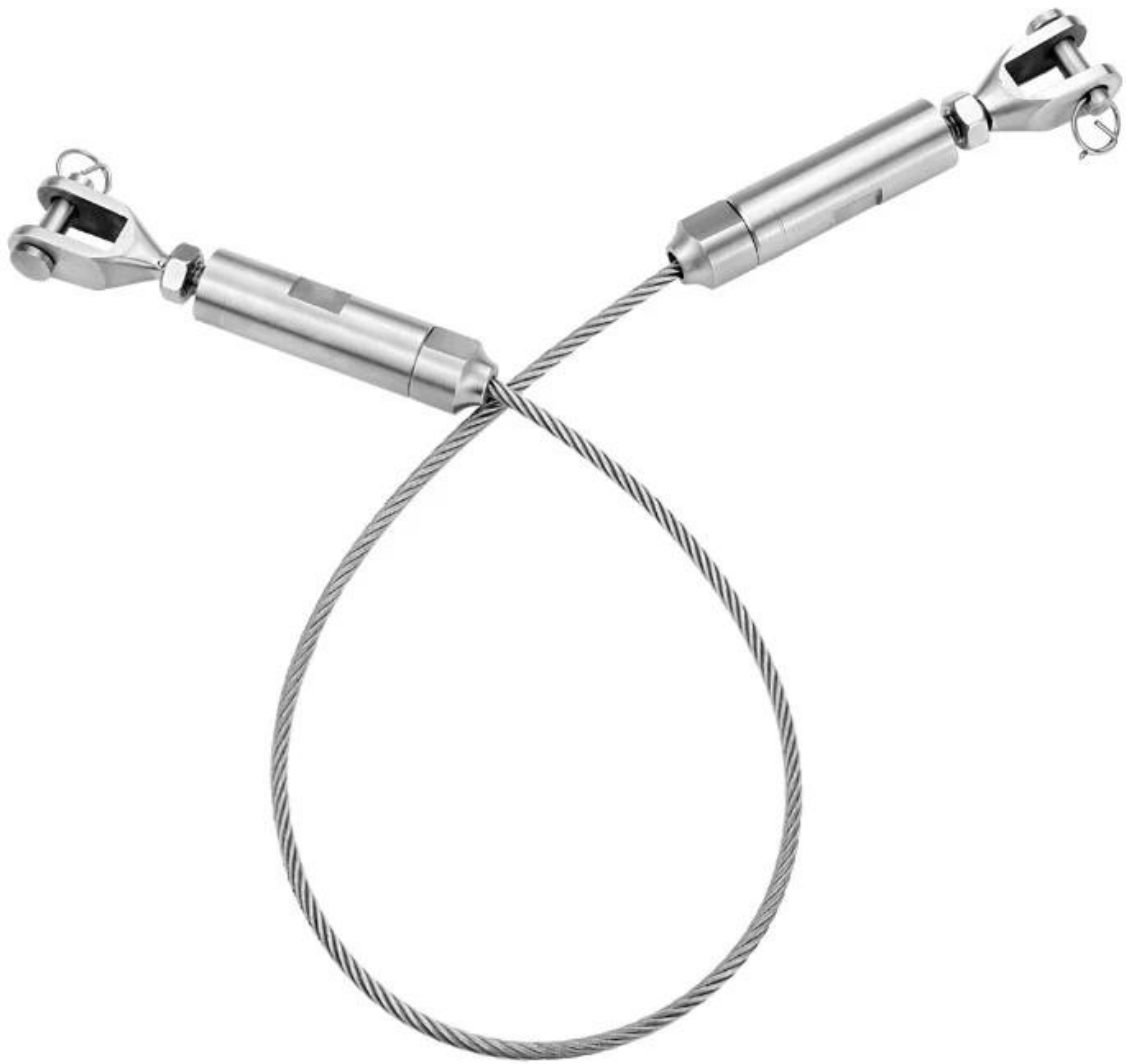

Ringhiere per cavi in acciaio inox 316 316 con colore opaco di rivestimento in polvere nero facile da installare. È una buona scelta quando si ha una ringhiera di legno o ringhiera in acciaio da sostituire.

#Features of Outdoor 316 ringhiere in acciaio inox in acciaio inox-

Materiale	316.Stainels.acciaio
finire	OpacoNero,raso,specchio
Cavoringhierainviaredimensione	40mm./ 50mm.
Dimensione del corrimano superiore	40 / 50mm / 50 * 25mm (può essere personalizzato)
Diametro del cavo	4 mm 5mm.
Installazione	FACILE DIY, forniamo disegni di installazione

Post di ringhiera del ponte cavo in acciaio inossidabile # 316-

LCH-124

LCH-123

316 Tendicinge in acciaio inox per scegliere -

Tendicinge di tipo T803 di tipo Swageless -

Tenditore del cavo di tipo Swage T804-

316 Acciaio inossidabile in acciaio inox Cable Deck Project Project Photos-