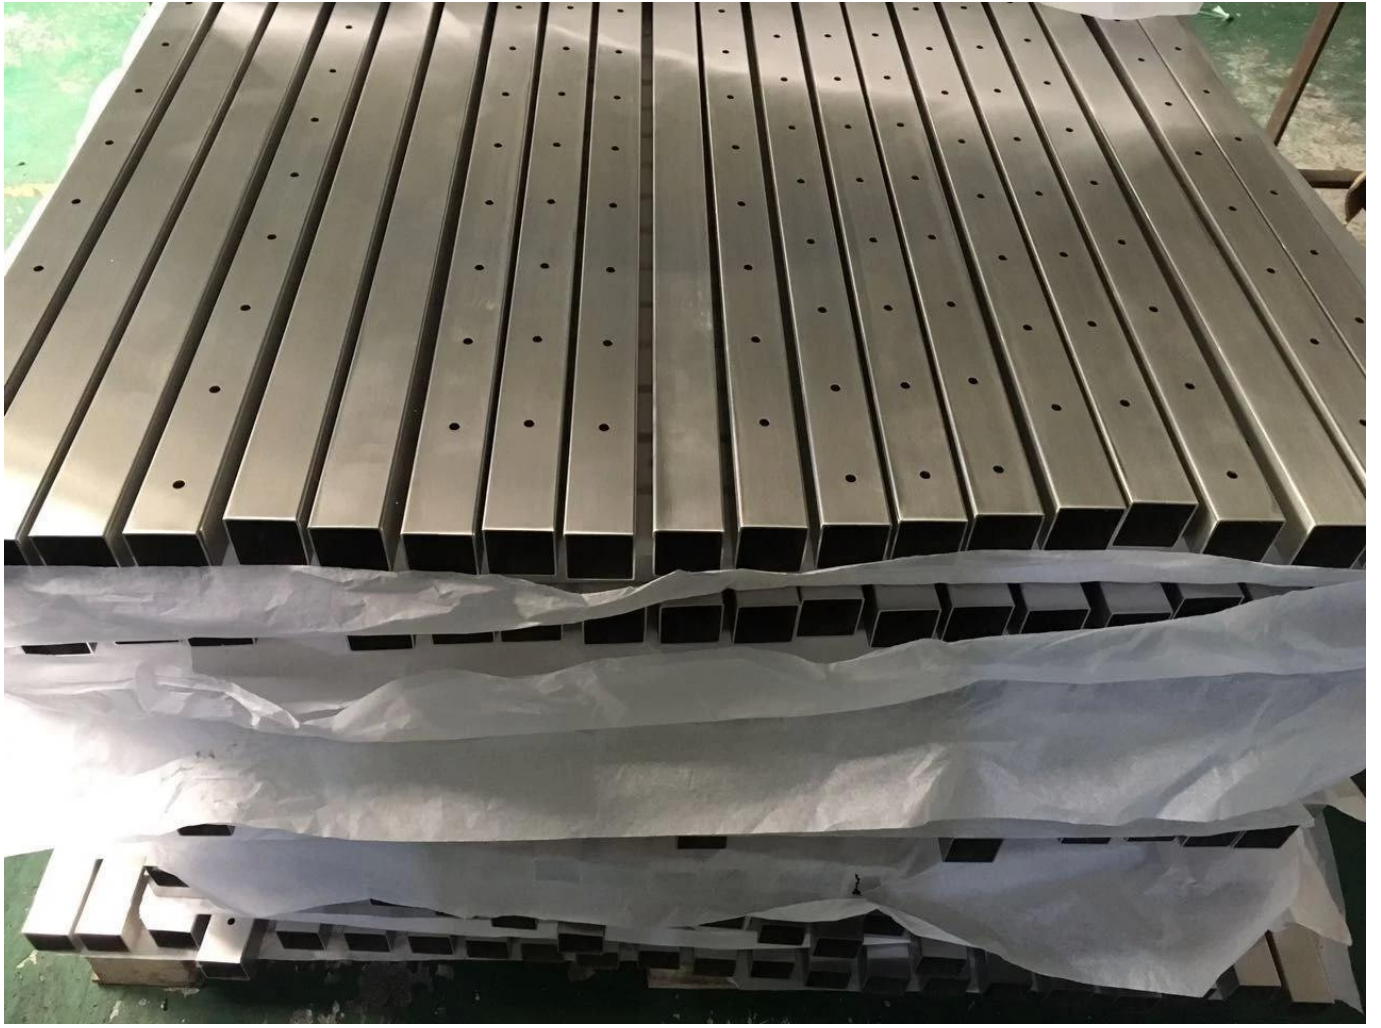

Ringhiere per cavi in acciaio inox 316 316 con colore opaco di rivestimento in polvere nero facile da installare. È una buona scelta quando si ha una ringhiera di legno o ringhiera in acciaio da sostituire.

#Features of Outdoor 316 ringhiere in acciaio inox in acciaio inox-

Materiale	316.Stainels.acciaio
finire	OpacoNero,raso,specchio
Cavoringhierainviaredimensione	40mm./ 50mm.
Dimensione del corrimano superiore	40 / 50mm / 50 * 25mm (può essere personalizzato)
Diametro del cavo	4 mm 5mm.
Installazione	FACILE DIY, forniamo disegni di installazione

Post di ringhiera del ponte cavo in acciaio inossidabile # 316-

LCH-124

LCH-123

316 Tendicinge in acciaio inox per scegliere -

Tendicinge di tipo T803 di tipo Swageless -

Tenditore del cavo di tipo Swage T804-

316 Acciaio inossidabile in acciaio inox Cable Deck Project Project Photos-