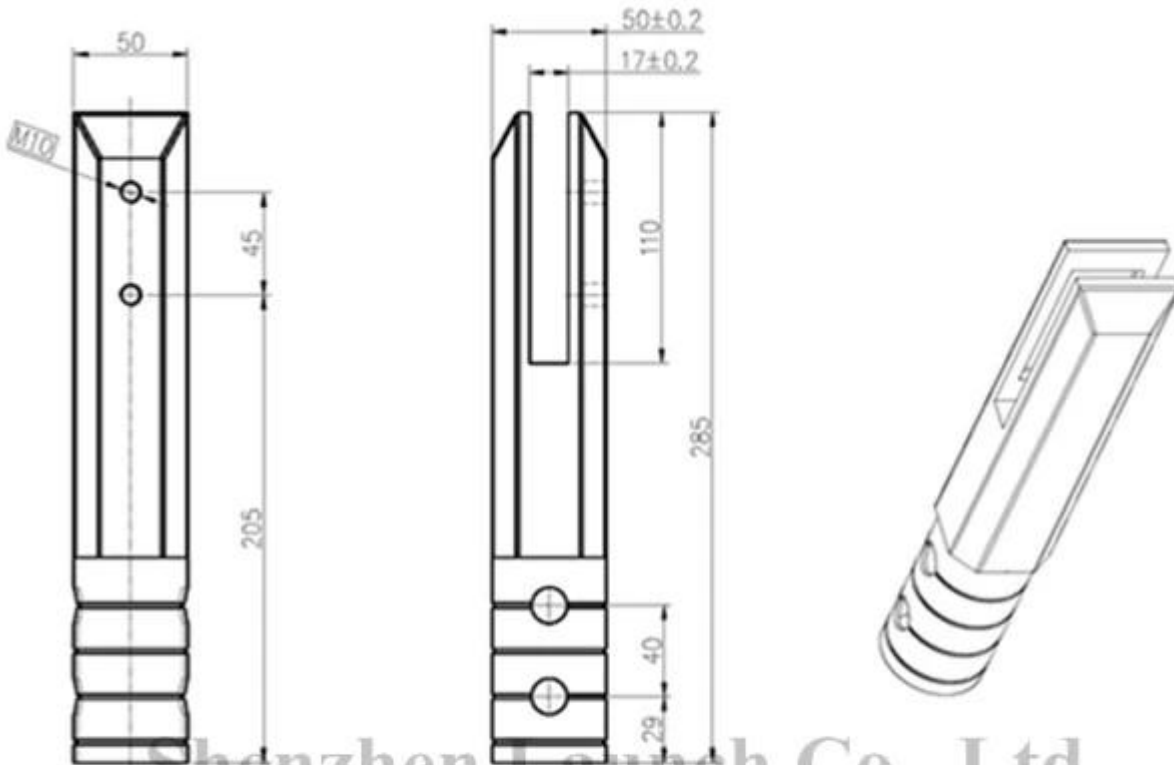

Project name

Shenzhen Launch Co., Ltd

数量共页第页

深圳市朝福商贸有限公司 SHENZHEN LAUNCH CO., LTD.		表面处理
设计	裴佳辉	材料
校对	图号:SCM	未
工艺	名称:Spigot	线性公差
审核	版次	角度公差
批准	Y001	

Imballaggio & consegna

- -Un pc in un sacchetto di plastica, poi in una scatola. 20 pezzi in una scatola.
- -Opzione di spedizione: dal mare (10-15 giorni) /by aria (3-5 giorni)