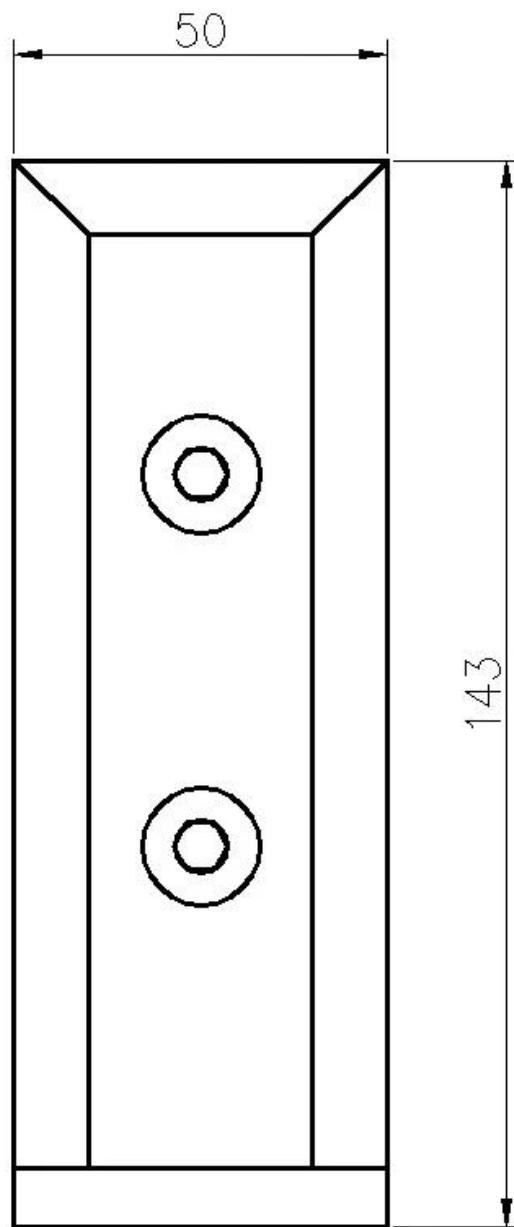

SS 316/2205 orientabile laterale [Smart Glass Spigot Fornitori all'ingrosso](#)

Descrizione del prodotto

Prodotto Mame	SS 316/2205 regolabili laterali in vetro Smart Spigot Fornitori all'ingrosso
Materiale	Acciaio inossidabile 316 / duplex 2205
finire	Lucidato a specchio / satinato
Per Glass Thickness	8-13.52mm
Altezza	143 millimetri
Foro di vetro forato	Diametro foro 14mm richiesto in vetro
Termine di pagamento	PayPal, West Union, T / T
Metodo di fabbricazione	Lavorazione CNC (alta qualità)
dettagli sul confezionamento	1) Un pezzo in una borsa a bolle, quindi in una scatola bianca 2) 12 pezzi in un cartone di cartone O imballaggio come requisiti dei clienti
Applicazione	Balcone, scale, ponte, gradini, ringhiera in vetro per recinzione in piscina
Ispezione di fabbrica	benvenuto
Sampio	Disponibile prima dell'ordine
Montare	Fissaggio frontale, montaggio laterale, montaggio su vetro di fissaggio frontale in calcestruzzo o legno
MOQ	Non limitato. Puoi ordinare secondo il tuo lavoro Requisiti.
OEM e & ODM Servizio	A disposizione

Spigot in vetro laterale Destails

1) Finitura spigot in vetro laterale
Finitura a specchio

Finitura satinata

2) Misura del foro in vetro laterale

3) Progetto di spigot in vetro laterale

Imballaggio di sicurezza con zip laterale in vetro laterale

1. Un pezzo in una borsa a bolle, quindi in una scatola bianca.
12 pezzi in un cartone di cartone.
2. Imballaggio come requestiments dei clienti.

FAQ

1. sei fabbrica?

Sì, siamo fabbrica.

2. offrite campioni gratuiti?