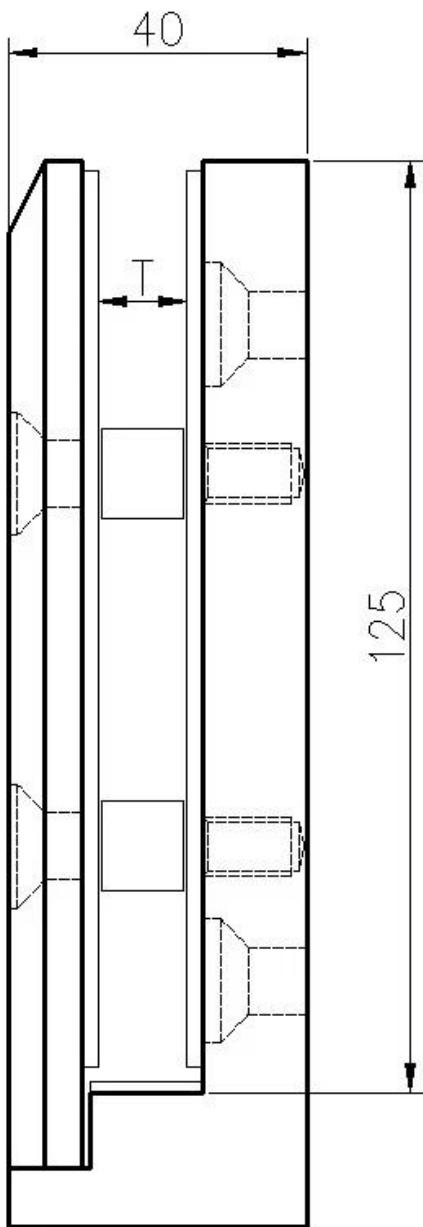

SS 316/2205 orientabile laterale [Smart Glass Spigot Fornitori all'ingrosso](#)

Descrizione del prodotto

Prodotto Mame	SS 316/2205 regolabili laterali in vetro Smart Spigot Fornitori all'ingrosso
Materiale	Acciaio inossidabile 316 / duplex 2205
finire	Lucidato a specchio / satinato
Per Glass Thickness	8-13.52mm
Altezza	143 millimetri
Foro di vetro forato	Diametro foro 14mm richiesto in vetro
Termine di pagamento	PayPal, West Union, T / T
Metodo di fabbricazione	Lavorazione CNC (alta qualità)
dettagli sul confezionamento	1) Un pezzo in una borsa a bolle, quindi in una scatola bianca 2) 12 pezzi in un cartone di cartone O imballaggio come requisiti dei clienti
Applicazione	Balcone, scale, ponte, gradini, ringhiera in vetro per recinzione in piscina
Ispezione di fabbrica	benvenuto
Sampio	Disponibile prima dell'ordine
Montare	Fissaggio frontale, montaggio laterale, montaggio su vetro di fissaggio frontale in calcestruzzo o legno
MOQ	Non limitato. Puoi ordinare secondo il tuo lavoro Requisiti.
OEM e & ODM Servizio	A disposizione

Spigot in vetro laterale Destails

1) Finitura spigot in vetro laterale
Finitura a specchio

Finitura satinata

2) Misura del foro in vetro laterale

3) Progetto di spigot in vetro laterale

Imballaggio di sicurezza con zip laterale in vetro laterale

1. Un pezzo in una borsa a bolle, quindi in una scatola bianca.
12 pezzi in un cartone di cartone.
2. Imballaggio come requestiments dei clienti.

FAQ

1. sei fabbrica?

Sì, siamo fabbrica.

2. offrite campioni gratuiti?