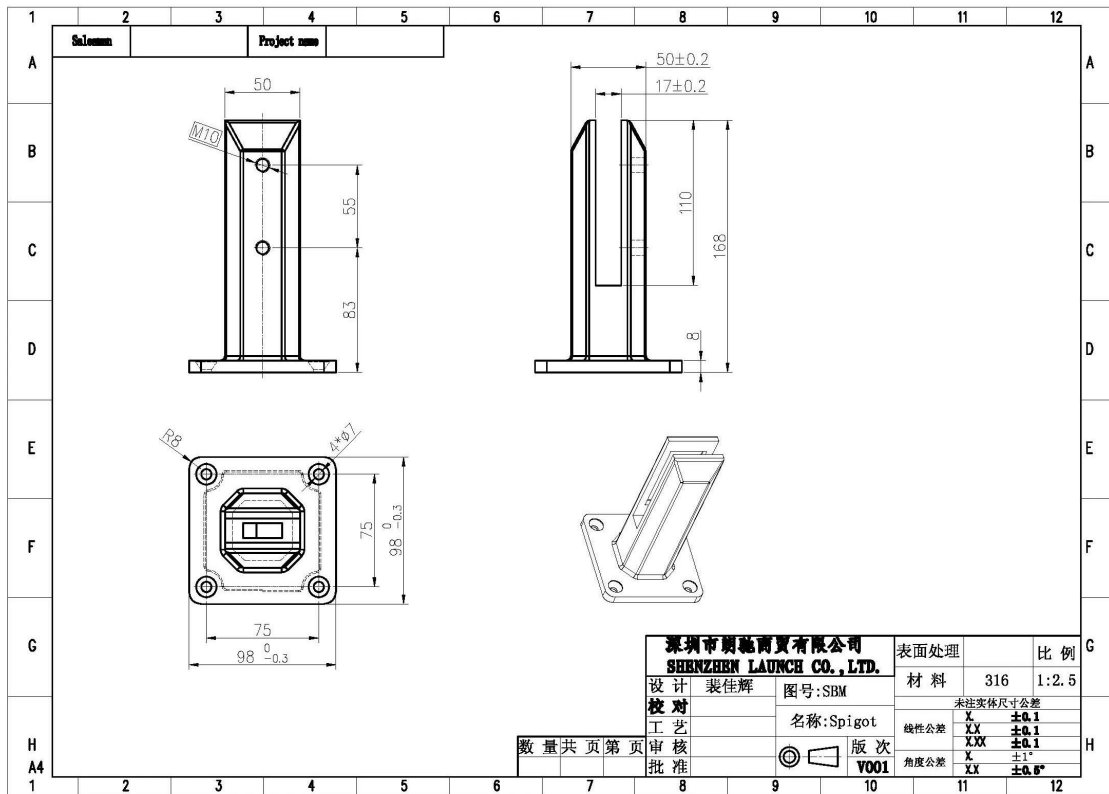

contatto

KEBIL 科比奥® SHENZHEN LAUNCH CO.LTD
LAUNCH INTERNATIONAL LIMITED

Eve Chow

Sales representative

M : +86 159 0733 4556

T : +86 755 8603 7559

E : sales03@launch-china.cn

A : B5-5003, Yilida Bldg, Nanshan District, Shenzhen