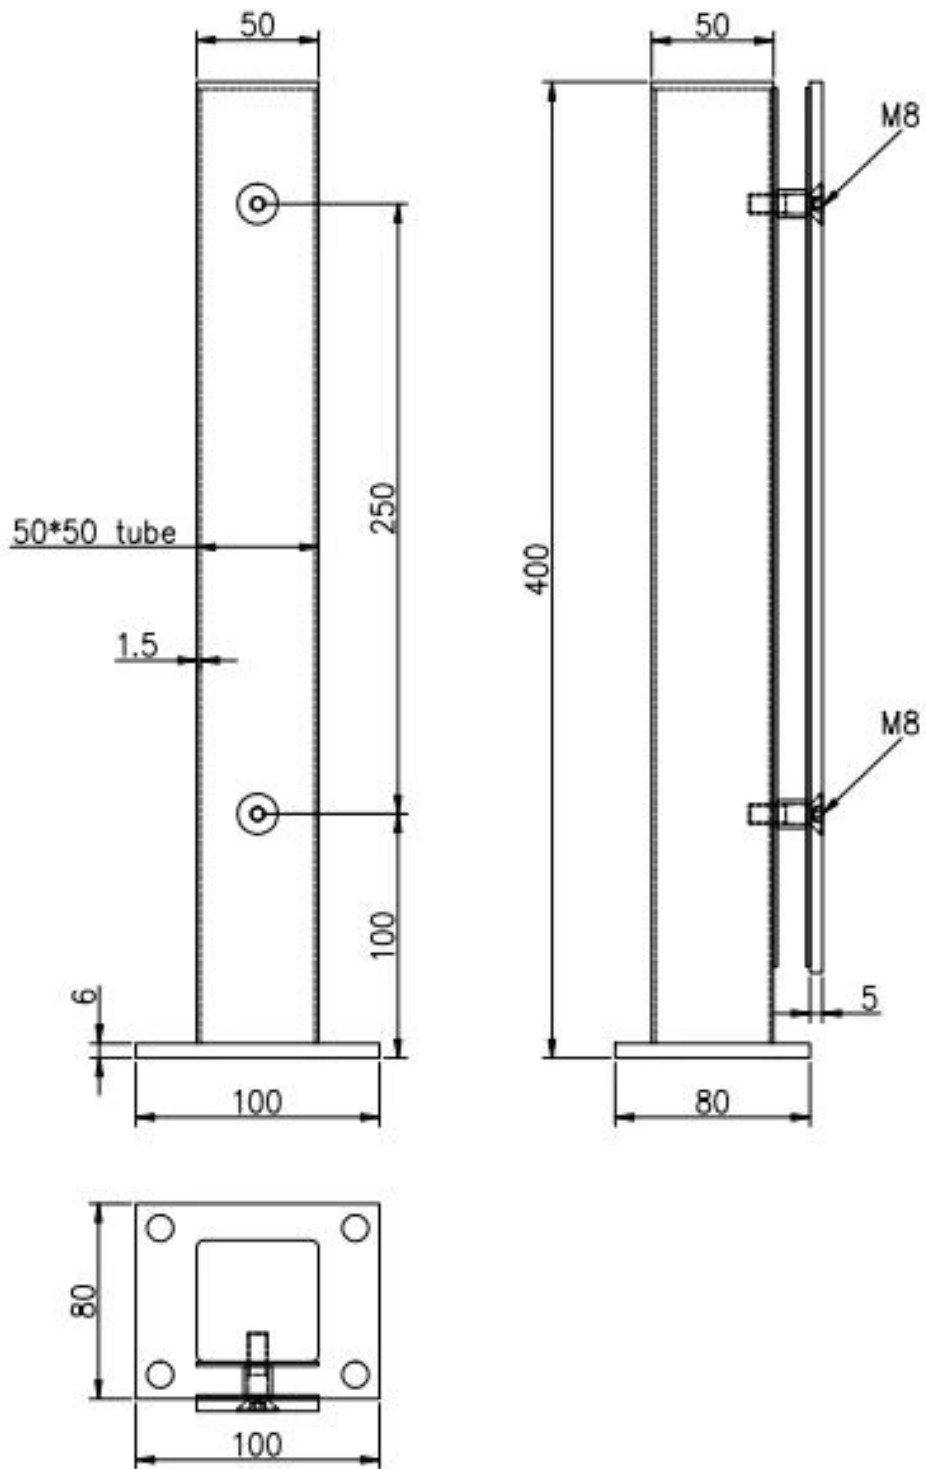

Disegno per breve post in acciaio inox

Visualizza progetto