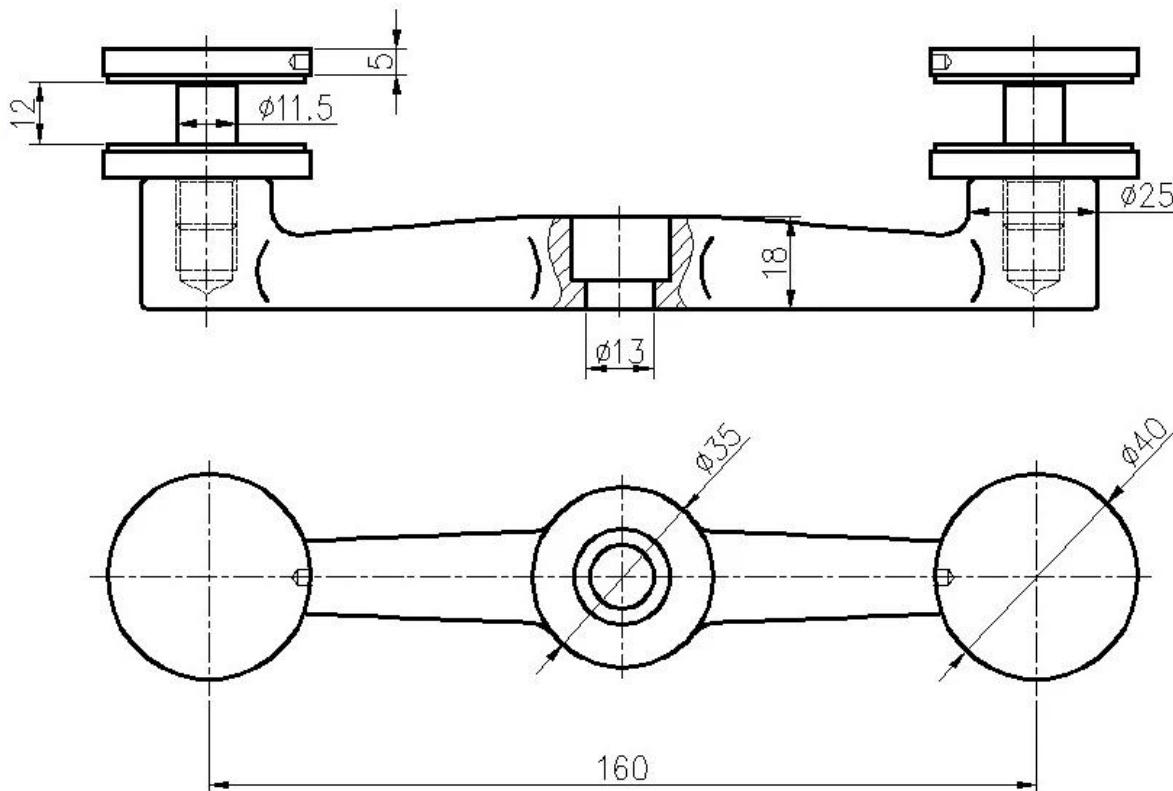

description

- Materiale: acciaio inossidabile 316 (grado 304 è disponibile)
- Finito: lucido o spazzolato
- Formato del quadrato di formato: 50 * 50mm (disposizione del cliente di disposizione disponibile), spessore dell'alberino della parete 1.5mm
- Standard Hight: 1100mm (gli alti posti di cliente disponibili)
- Designed per vetro di 10-15mm o secondo il vostro requisito.

- For 80 * 80mm postazione quadrata pesante, andate [QUI](#)

Dettagli della balaustra del ragno

Disegno di disaggio del ragno

Sporgenza regolabile del ragno

Bussola con raggiera regolabile

Consegna & Imballaggio