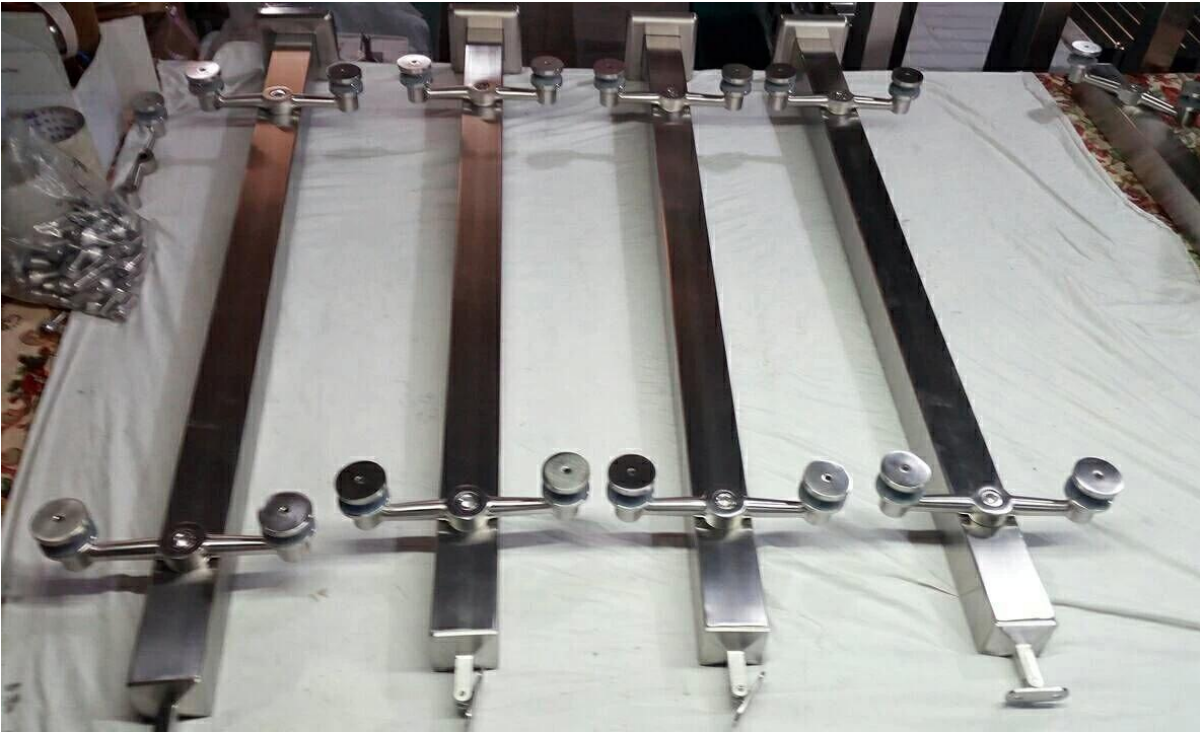

description

- Materiale: acciaio inossidabile 316 (grado 304 è disponibile)
- Finito: lucido o spazzolato
- Formato del quadrato di formato: 50 * 50mm (disposizione del cliente di disposizione disponibile), spessore dell'alberino della parete 1.5mm
- Standard Hight: 1100mm (gli alti posti di cliente disponibili)
- Designed per vetro di 10-15mm o secondo il vostro requisito.

- For 80 * 80mm postazione quadrata pesante, andate [QUI](#)

Dettagli della balaustra del ragno

Disegno di disaggio del ragno

Sporgenza regolabile del ragno

Bussola con raggiera regolabile

Consegna & Imballaggio