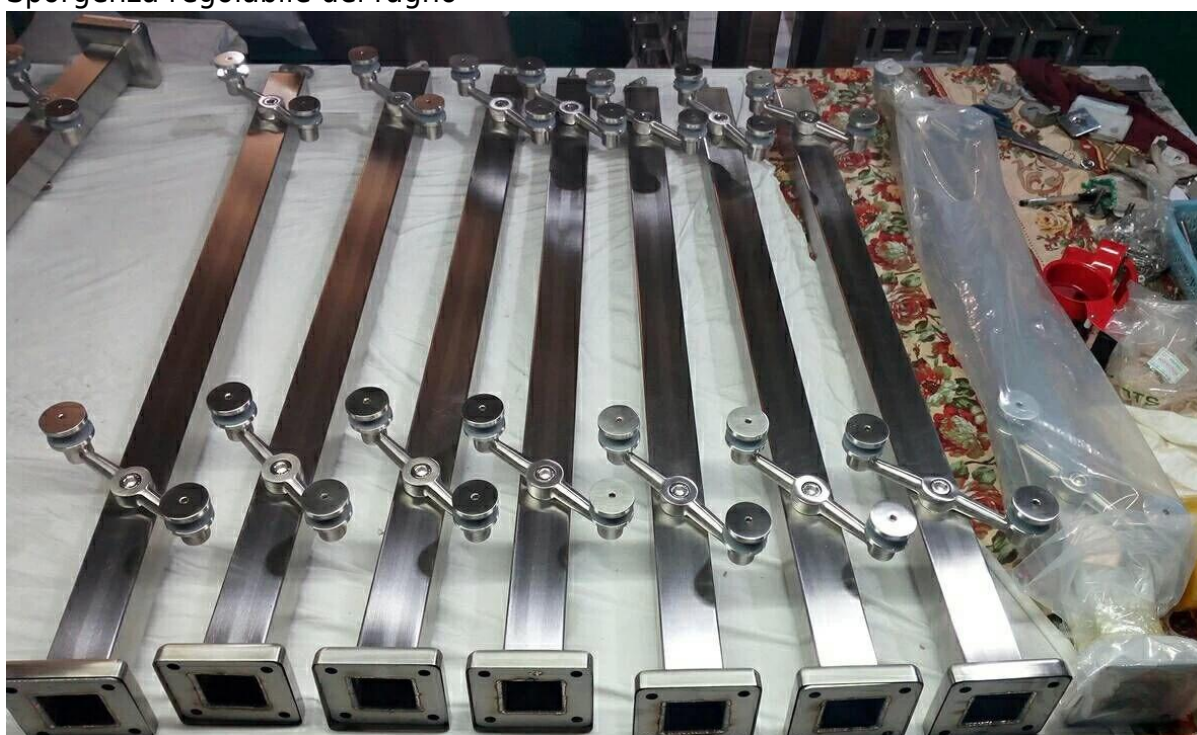

- For 80 * 80mm postazione quadrata pesante, andate [QUI](#)

Dettagli della balaustra del ragno

Disegno di disaggio del ragno

Sporgenza regolabile del ragno

Bussola con raggiera regolabile

Consegna & Imballaggio