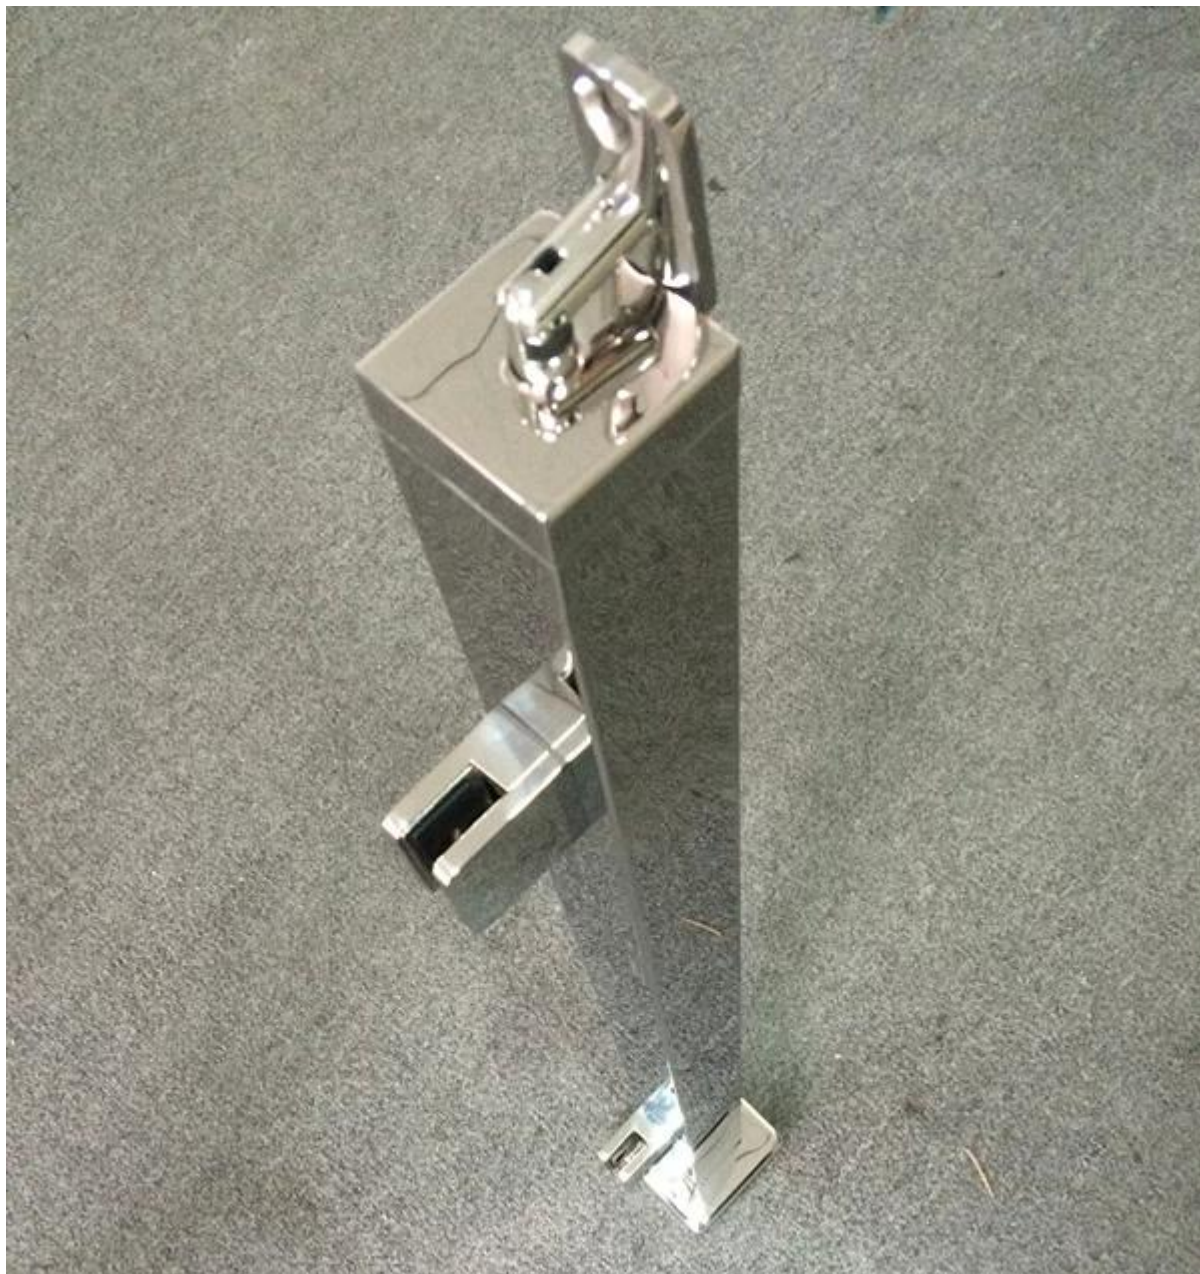

## description

- Materiale: acciaio inossidabile 316 (grado 304 è disponibile)
- Finito: lucido o spazzolato
- Formato del quadrato di formato: 50 \* 50mm (disposizione del cliente di disposizione disponibile), spessore dell'alberino della parete 1.5mm
- Standard Hight: 1100mm (gli alti posti di cliente disponibili)
- Designato per vetro da 8-12mm
  
- Sold come un kit post completo
- Ready-to-install per applicazioni commerciali e residenziali
- Sistema di montaggio (possibilità di montaggio del supporto centrale e fascia di montaggio)
- Può essere montato lateralmente
- Requisiti di guida su rotaia o cappello richiesto
- Mette e supera i requisiti di carico della guida di protezione
- Sample è disponibile per controllare la qualità prima di ordinare
- L'ispezione di fabbrica è disponibile
- Per entrambi i commerci all'ingrosso e al minuto
- Mainmente mercato: Europa, Australia, Norther America
  
- For 80 \* 80mm postazione quadrata pesante, andate [QUI](#)

### 1. Fine del post **LCH-103**

LCH-103

2. Middel post **LCH-104**

LCH-104

3. L'angolo di 90 gradi **LCH-105** (Grado di cliente disponibile)

**LCH-105**

Dettagli dei prodotti

Balaustra quadrata lucida

Balaustra quadrata spazzolata

Progetto