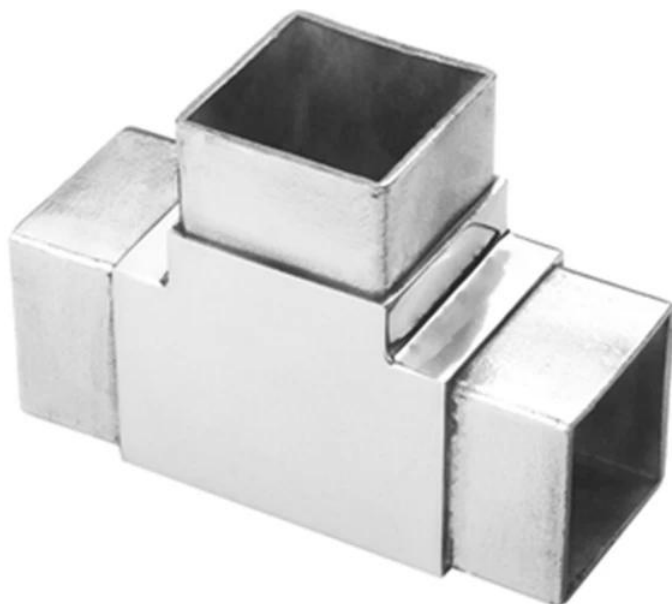

Connettore del tubo **S403**

Si collega a un tubo di 40 x 40 mm con spessore di 1,3-1,5 mm

Peso netto: 375 g / pz