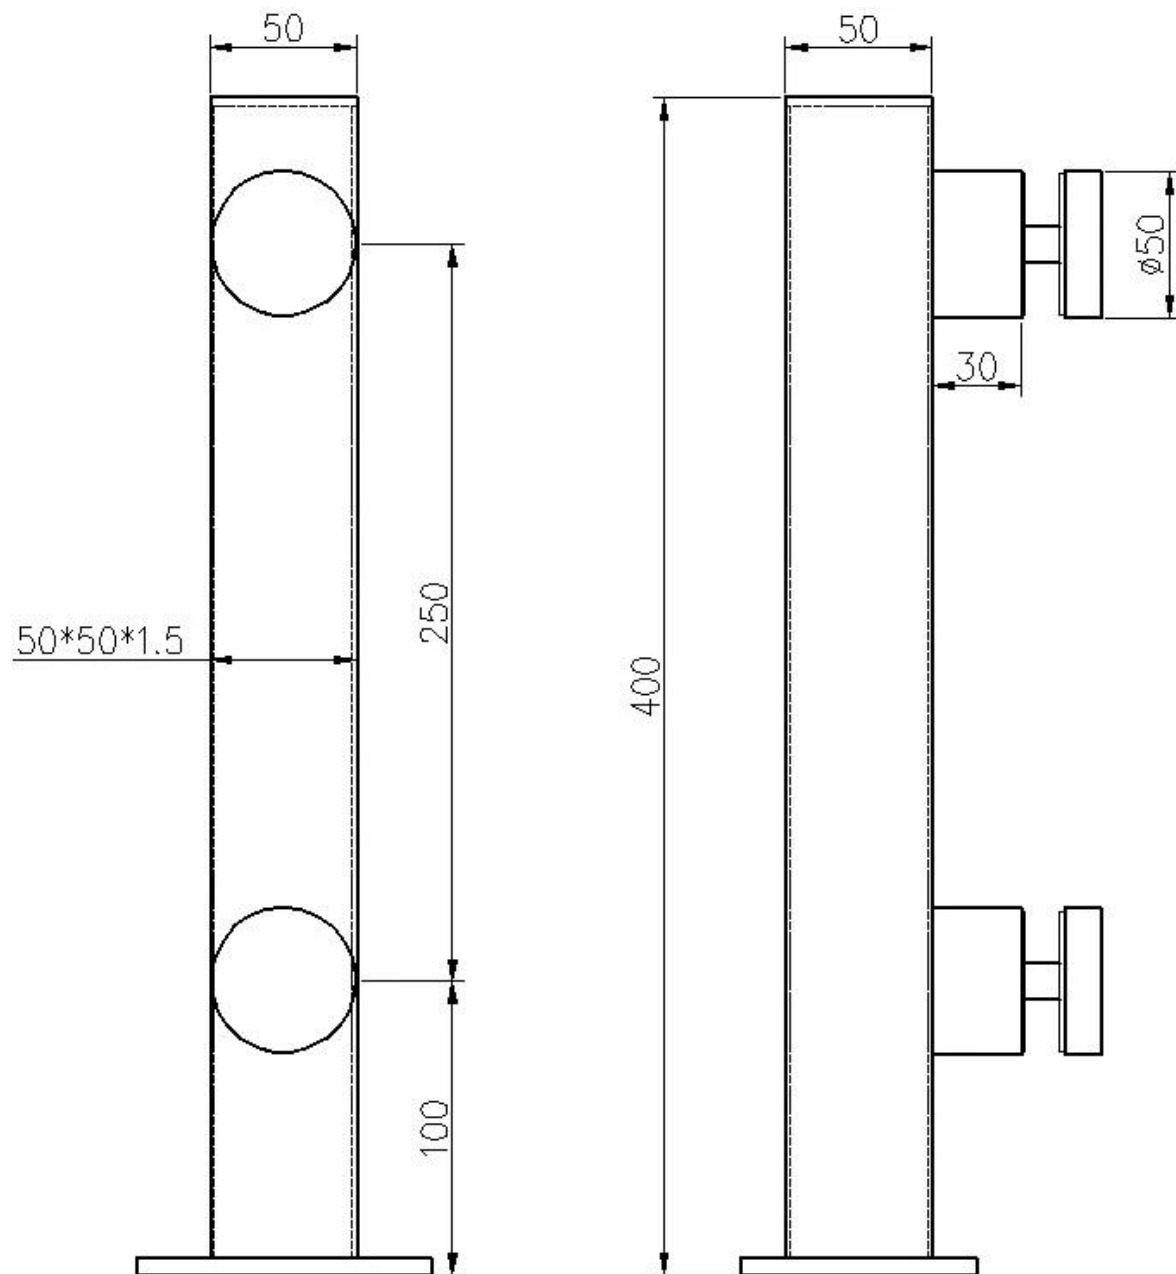

Corto in acciaio inossidabile [Ringhiera per ringhiera in vetro](#)

Descrizione del prodotto

Prodotto Name	Paletto per corrimano corto in acciaio inox per ringhiera in vetro
Materiale	Acciaio inossidabile 304/316
finire	Lucidato a specchio o satinato
Praticare le dimensioni del foro di vetro	Diametro foro 16mm richiesto in vetro
Altezza	400mm o altezza dei clienti
Dimensioni del montante del corrimano	Palo per corrimano quadrato 50x50mm, spessore parete 1,5 mm.
Top Rail	Nessun binario superiore richiesto. Estremità superiore o come requisiti del cliente
Montaggio	Montaggio su superficie, montaggio a pavimento, montaggio su pannello
Minimo Quantità di ordine	un pezzo
Campione	Disponibile per il controllo qualità e finitura prima dell'ordine
Ispezione di fabbrica	A disposizione
Venduto come un kit	Sì, pronto a installare. (Potrebbe essere venduto anche singolarmente.)
Certificato	Sì, msupera e supera i requisiti di carico del guard rail
OME & Servizio ODM	UNvailable

Dettagli della ringhiera in vetro per ringhiera

Brevi foto di corrimano post

Dimensione del corrimano corto

Altezza regolare del montante del corrimano

LCH-120

Glass Railing Corrimano Post Progetti

Breve post corrimano che potrebbe essere stato testato. Per favore clicca sotto l'immagine per maggiori informazioni.