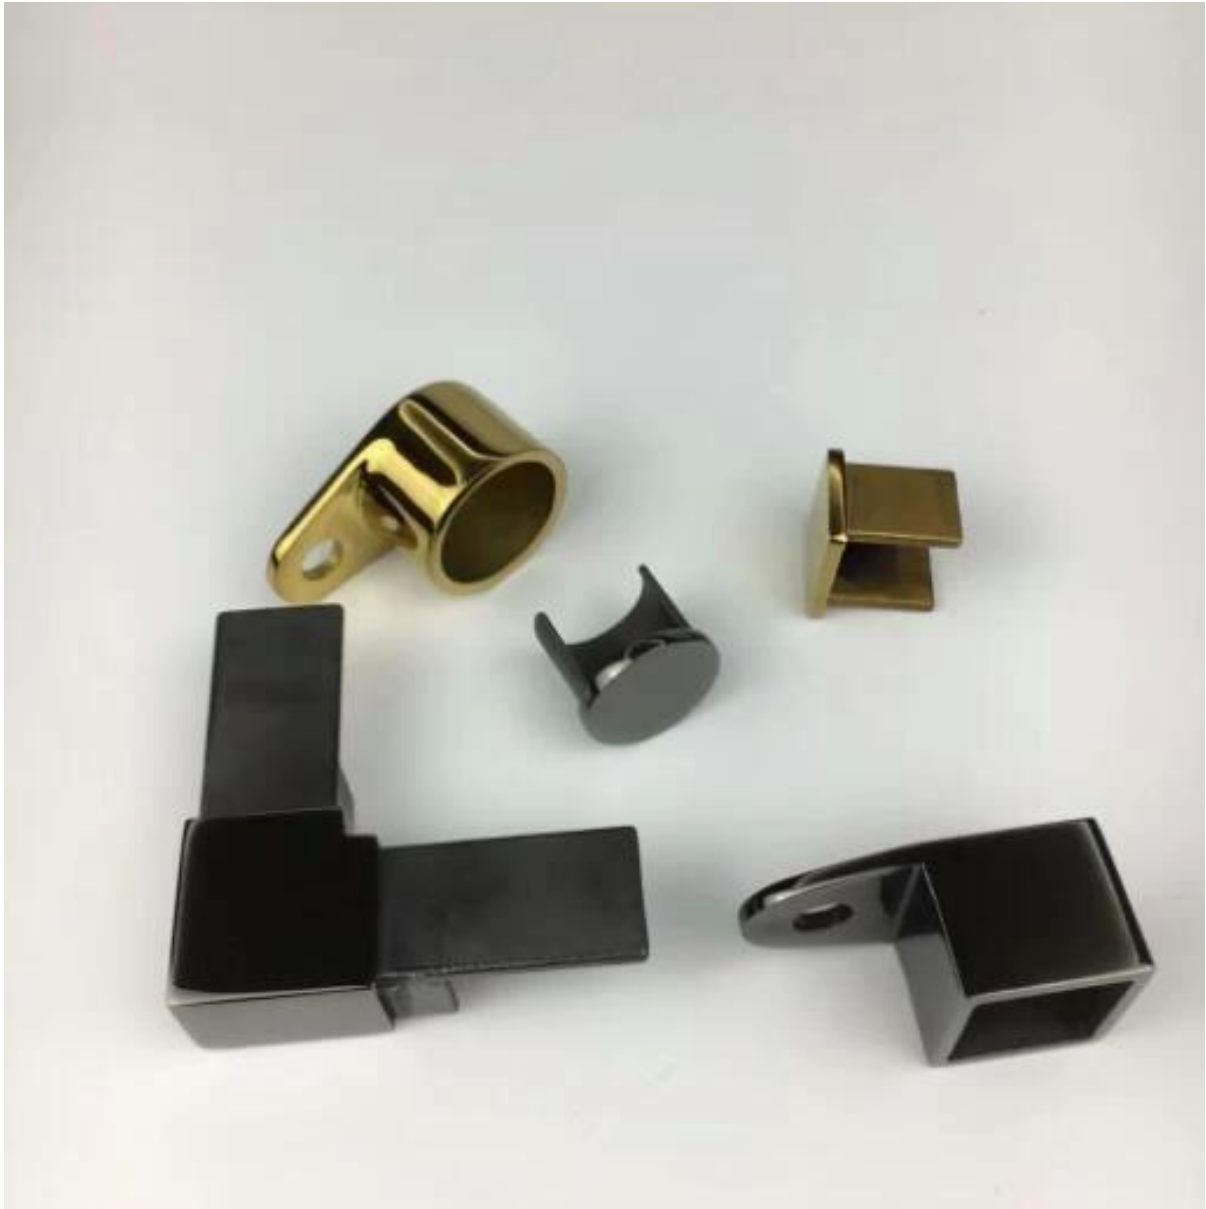

Forma a U in acciaio inossidabile nero [Manovella ad incastro](#) per vetro da 12 mm

Descrizione del prodotto

Tipi di corrimano scanalati

Prodotto Name	Manopola per tappatura nera con intaglio a forma di U in acciaio inossidabile per vetro da 12 mm
Materiale	Acciaio inossidabile 316L
finire	Specchio / macchia / nero / dorato o colore del custode
Lunghezza standard	5,8 m per lunghezza o lunghezza dei clienti
2 tipi scanalato mano rotaia	1) Corrimano quadrato da 20 * 25mm, parete spessa 1,2mm 2) Maniglione con fessura intagliata diametro 25,4 mm, spessore 1,2 mm
Applicazione	Balcone, recinzione piscina, scala, ponte, corrimano ringhiera in vetro portico
Per spessore del vetro	12 millimetri
Campione	Disponibile per il controllo qualità prima dell'ordine
Ispezione di fabbrica	A disposizione
Confezione	Bolla borsa - manica di cartone - struttura in metallo
Certificato	sì
OME & Servizio ODM	UNvailable

Dettagli della passamontagna in acciaio inossidabile

Finitura nera

È la nuova rivoluzionaria finitura opaca nera opaca sviluppata con tecnologia avanzata, è una finitura che garantisce alta qualità e durata.

Il rivestimento elettro-placcato comprende processi di corrente elettrica per formare un rivestimento metallico aceroso, in cui la placcatura elettrolitica modifica sostanzialmente le proprietà superficiali esistenti di un oggetto, a cui vengono aggiunti strati per aumentare l'abrasione e la resistenza all'usura.

Possiamo oscurare anche altri prodotti in acciaio inossidabile. Siamo fabbrica

Un set di binari per capping da 20 * 25mm Compreso:

- Canale di gomma 2,9 m per lunghezza
- Connettore da -180 gradi
- 90 connettore di laurea
- Connettore regolabile verticale
- Connettore regolabile orizzontale
- Capo per il collegamento ferroviario
- Tappo di chiusura