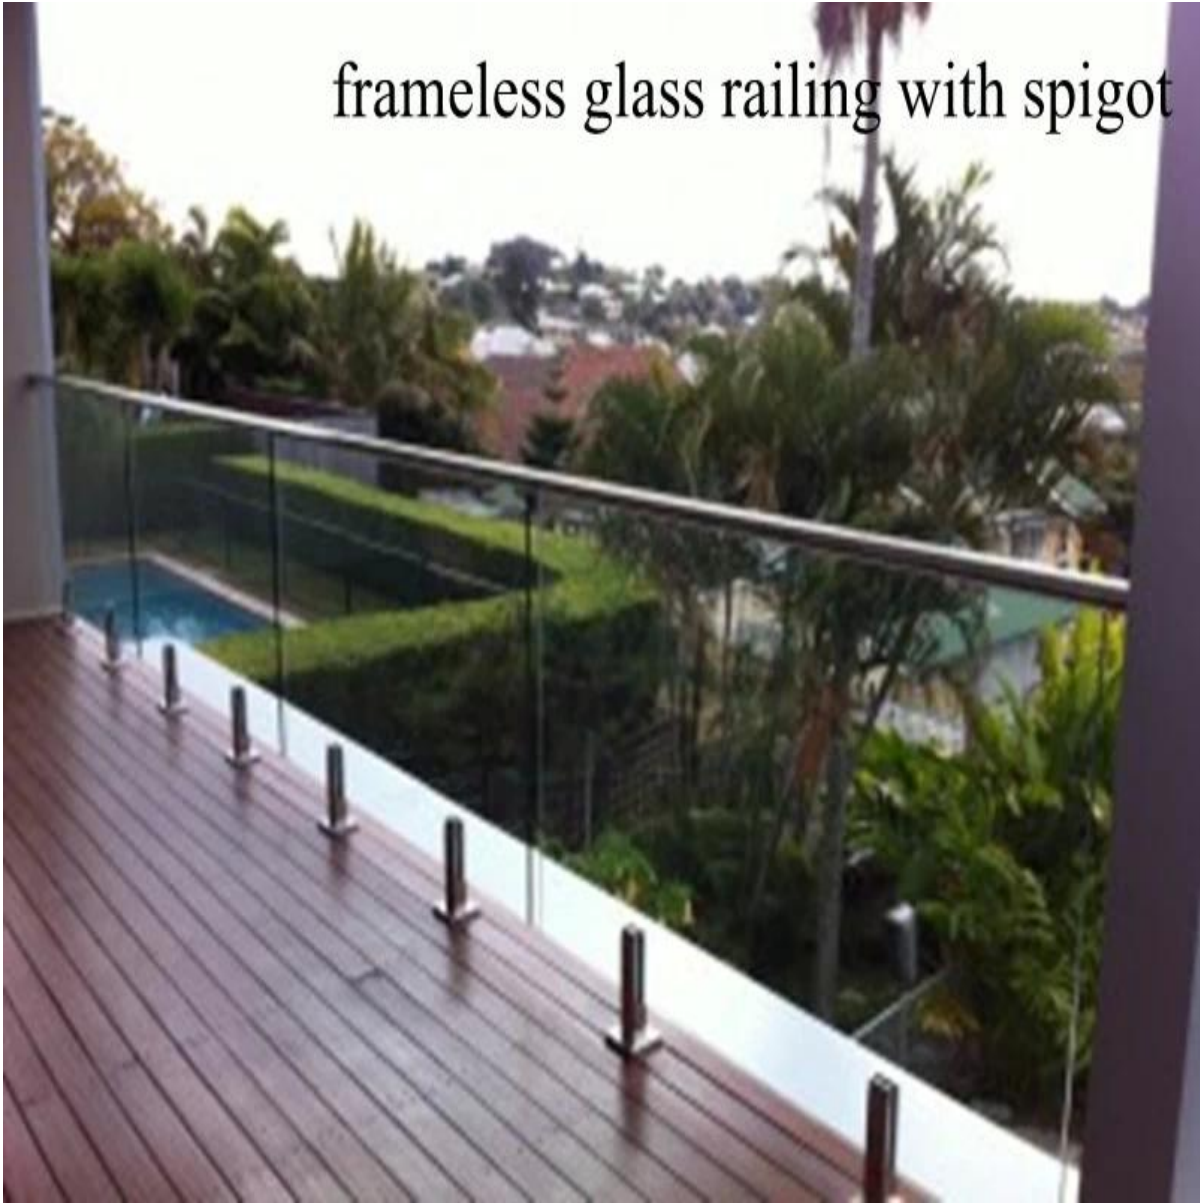

Sia raso e finitura a specchio sono disponibili. Finitura satinata sembra più elegante, mentre finitura a specchio appare lucida.

Si può avere la mini palo installato per la piattaforma in calcestruzzo e ponte di legno. Inoltre, vendiamo mini post, ma anche fare il servizio per l'intero progetto per la vostra piscina recinzione.

Dopo 3.mini con anello di copertura

4.project spettacolo

frameless glass balustrade

frameless glass railing with spigot

mini top rail and glass spigot

glass balustrade system

5.glass cerniera e fermo vetro disponibile