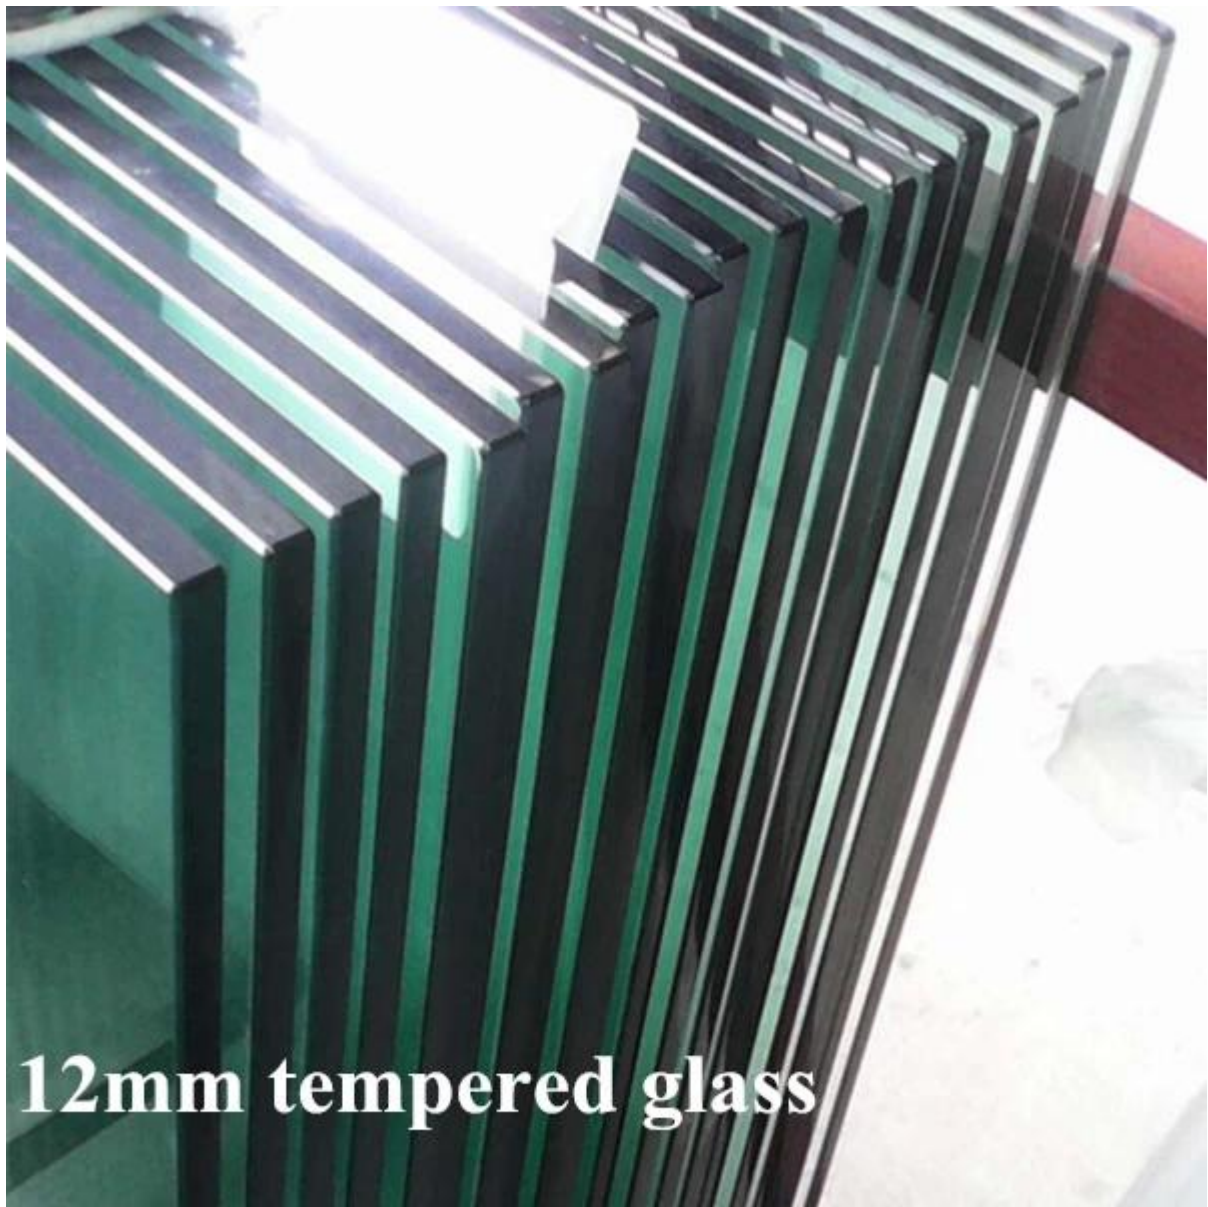

in acciaio inox 316 morbido fabbrica vicino piscina cerniera porcellana,
acciaio inox piscina di vetro frameless cerniera campione australiano

Vetro 6.tempered

12mm tempered glass