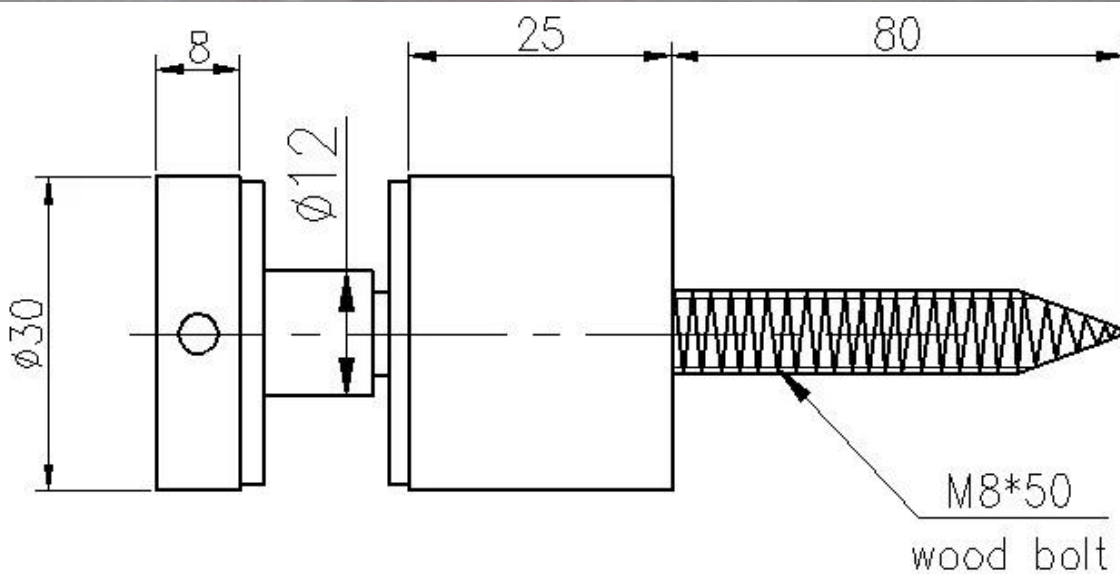

Descrizione

- Material: acciaio inossidabile della lega di alta qualità 316, o secondo il vostro requisito
- Finito: spazzolato o lucido
- Diametro 30mm (la dimensione del cliente è available)
- Peso net: 245g / pezzo
- Per il montaggio del supporto in legno (per il montaggio in cemento è disponibile)
- Per spessore di vetro: 8-12mm, o secondo il vostro requisito
- Base, tappo, vite di montaggio, rondelle in gomma sono inclusi.
- Esempio: disponibile per controllare quantity prima di ordinare un ordine

Dettagli sul vetro SF-30

Sono disponibili le lunghezze di vite del cliente

Proiezione del progetto SF-30

Standoff per il design esterno della ringhiera del balcone esterno

Standoff e [Staffa per corrimano](#) Progettazione per ringhiera in vetro per scala interna