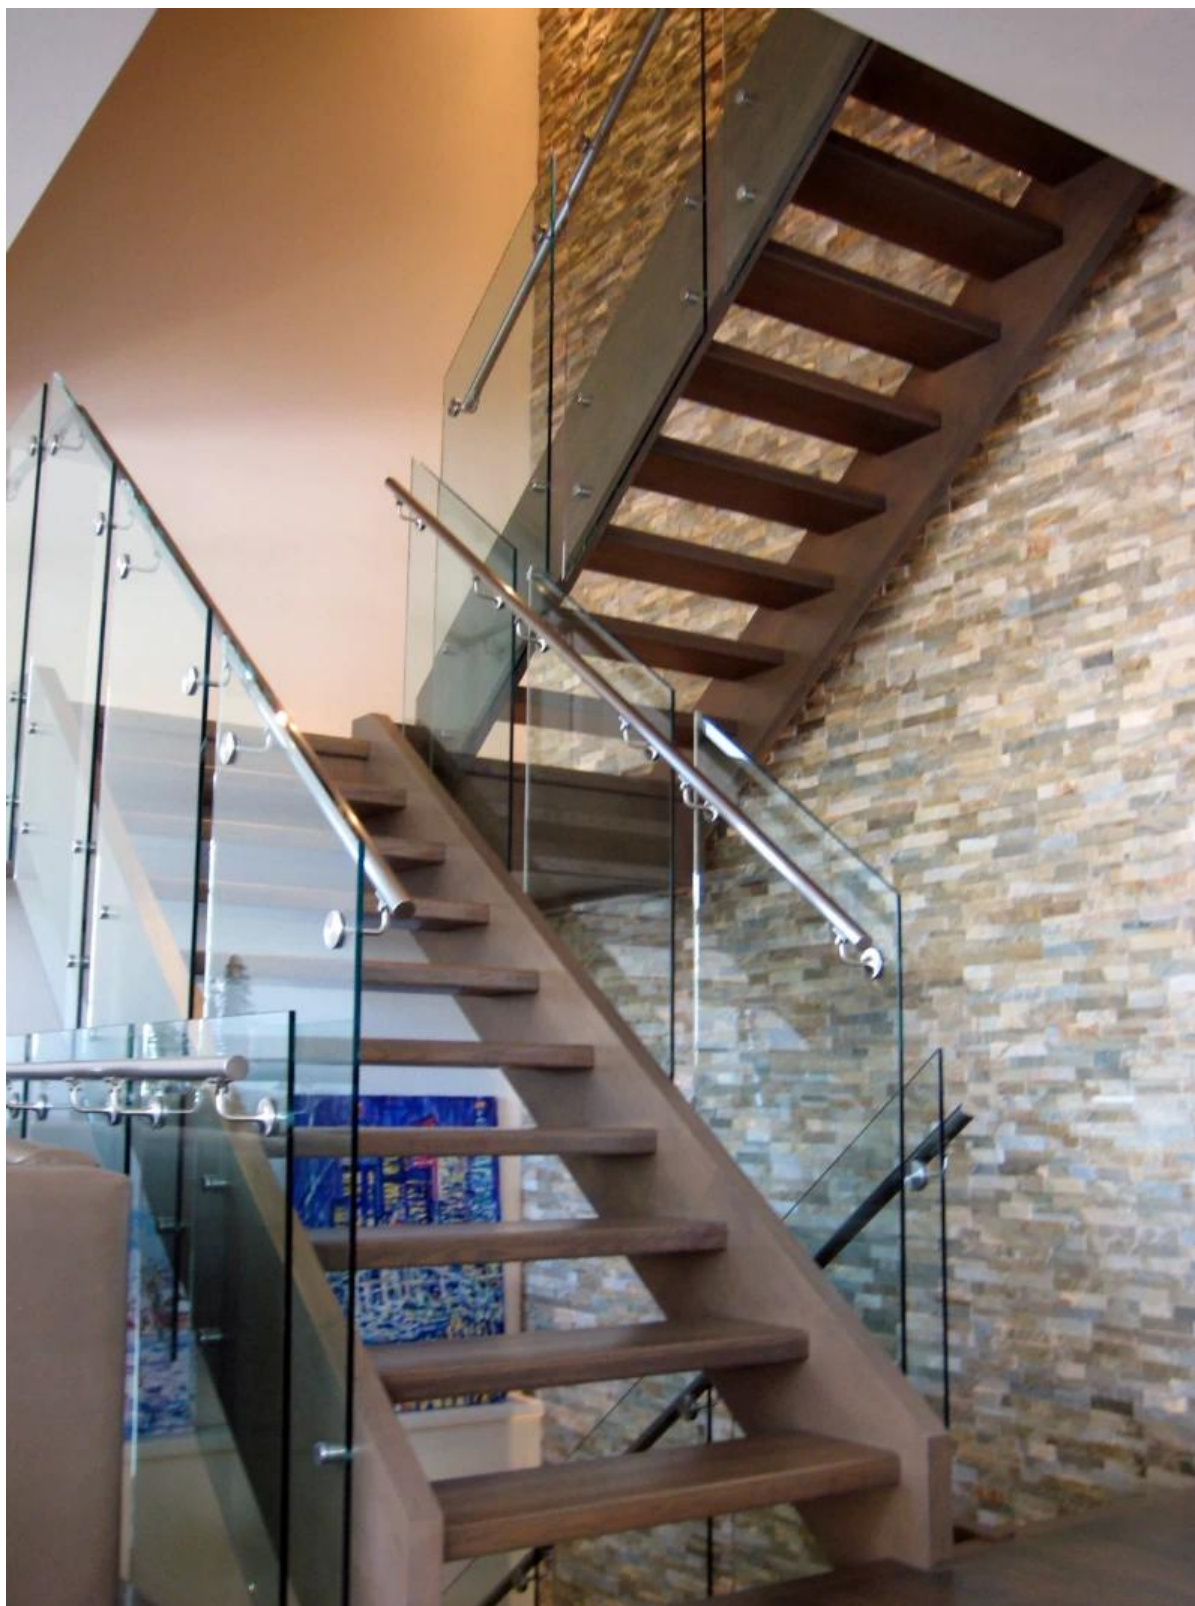

Descrizione

- Material: acciaio inossidabile della lega di alta qualità 316, o secondo il vostro requisito
- Finito: spazzolato o lucido
- Diametro 30mm (la dimensione del cliente è available)
- Peso net: 245g / pezzo
- Per il montaggio del supporto in legno (per il montaggio in cemento è disponibile)
- Per spessore di vetro: 8-12mm, o secondo il vostro requisito
- Base, tappo, vite di montaggio, rondelle in gomma sono inclusi.
- Esempio: disponibile per controllare quantity prima di ordinare un ordine

Dettagli sul vetro SF-30

Sono disponibili le lunghezze di vite del cliente

Proiezione del progetto SF-30

Standoff per il design esterno della ringhiera del balcone esterno

Standoff e [Staffa per corrimano](#) Progettazione per ringhiera in vetro per scala interna