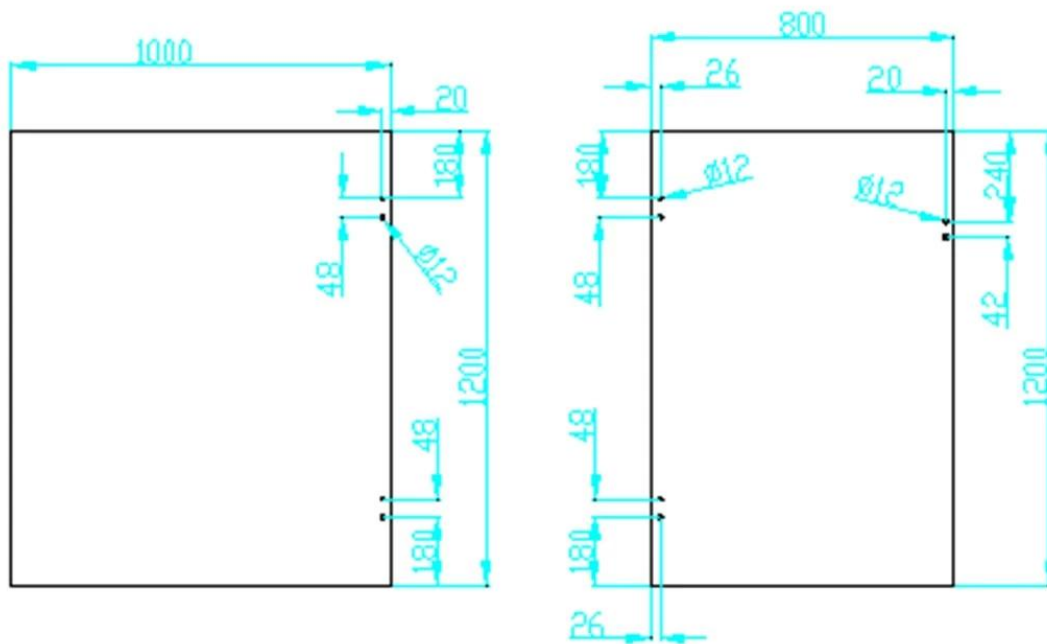

Cerniera di vetro è solitamente abbinato con [spina di vetro](#) e [blocco di vetro](#).

Per foto più cucinato del progetto di recinzione piscina, andare [qui](#)

Imballaggio & consegna

-Un pc in un sacchetto di plastica, poi in una scatola.

..--Tempo di piombo normale: 10-15 giorni dopo il pagamento. È secondo la quantità.

-Tempo di spedizione: 5-7 giorni da espresso. 15-20 giorni di mare.