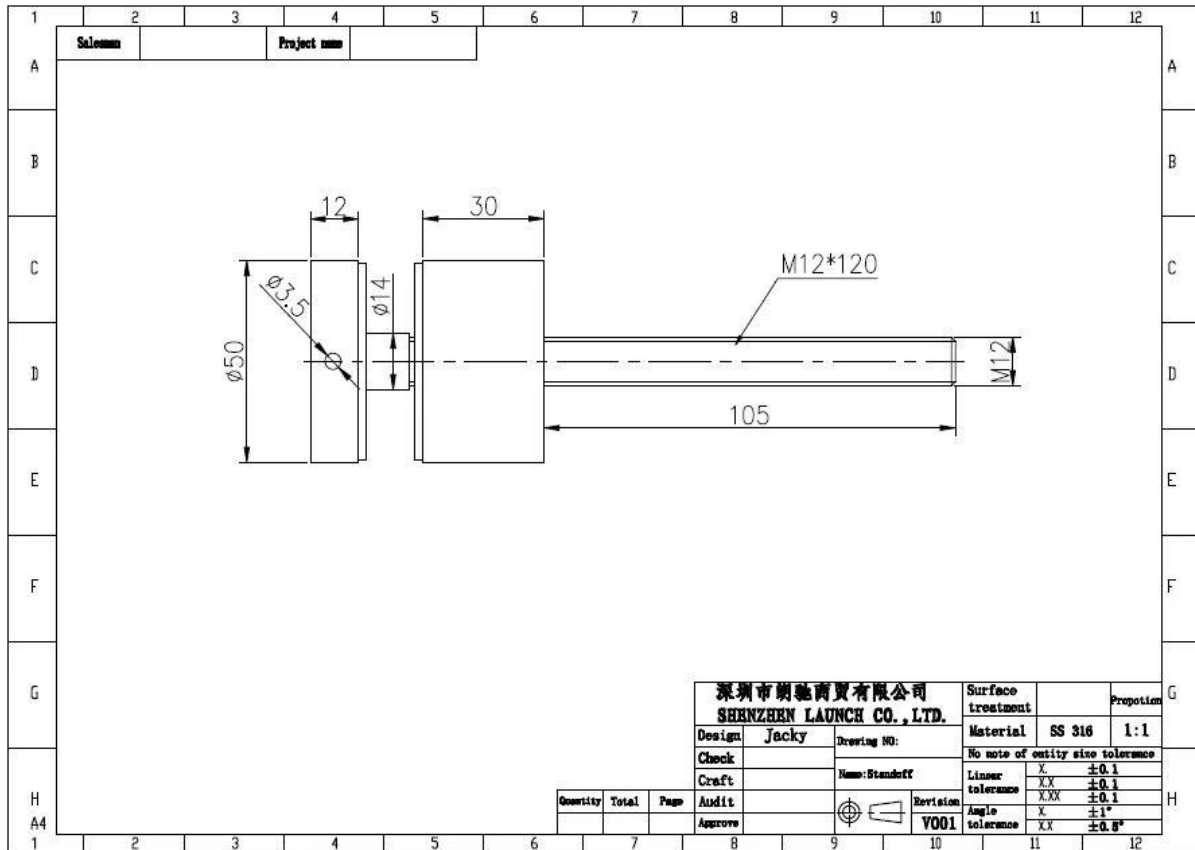

深圳市朗驰商贸有限公司 SHENZHEN LAUNCH CO., LTD.			Surface treatment	Propor:
Design	Jacky	Drawing NO: SF-68	Material	1:1
Check		Name: Standoff	No note of entity size tolerance	
Craft			Linear tolerance	X ±0.1
Audit		Revision	XX	±0.1
Approve		V001	XXX	±0.1
			Angle tolerance	X ±1°
				XX ±0.5°

Foto del progetto:

chiusura in vetro da esterno e interno, struttura in ringhiera in vetro senza ostacoli, staffa di chiusura in vetro in acciaio inossidabile, perno di fissaggio in vetro