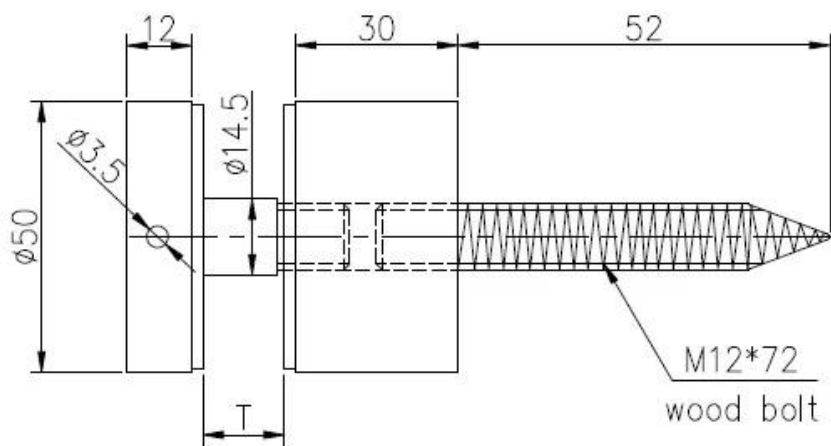

深圳市朗驰商贸有限公司 SHENZHEN LAUNCH CO., LTD.			Surface treatment	Propor:
Design	Jacky	Drawing NO: SF-68	Material	1:1
Check		Name: Standoff	No note of entity size tolerance	
Craft			Linear tolerance	X ±0.1
Audit		Revision	XX	±0.1
Approve		V001	XXX	±0.1
			Angle tolerance	X ±1°
				XX ±0.5°

Foto del progetto:

chiusura in vetro da esterno e interno, struttura in ringhiera in vetro senza ostacoli, staffa di chiusura in vetro in acciaio inossidabile, perno di fissaggio in vetro