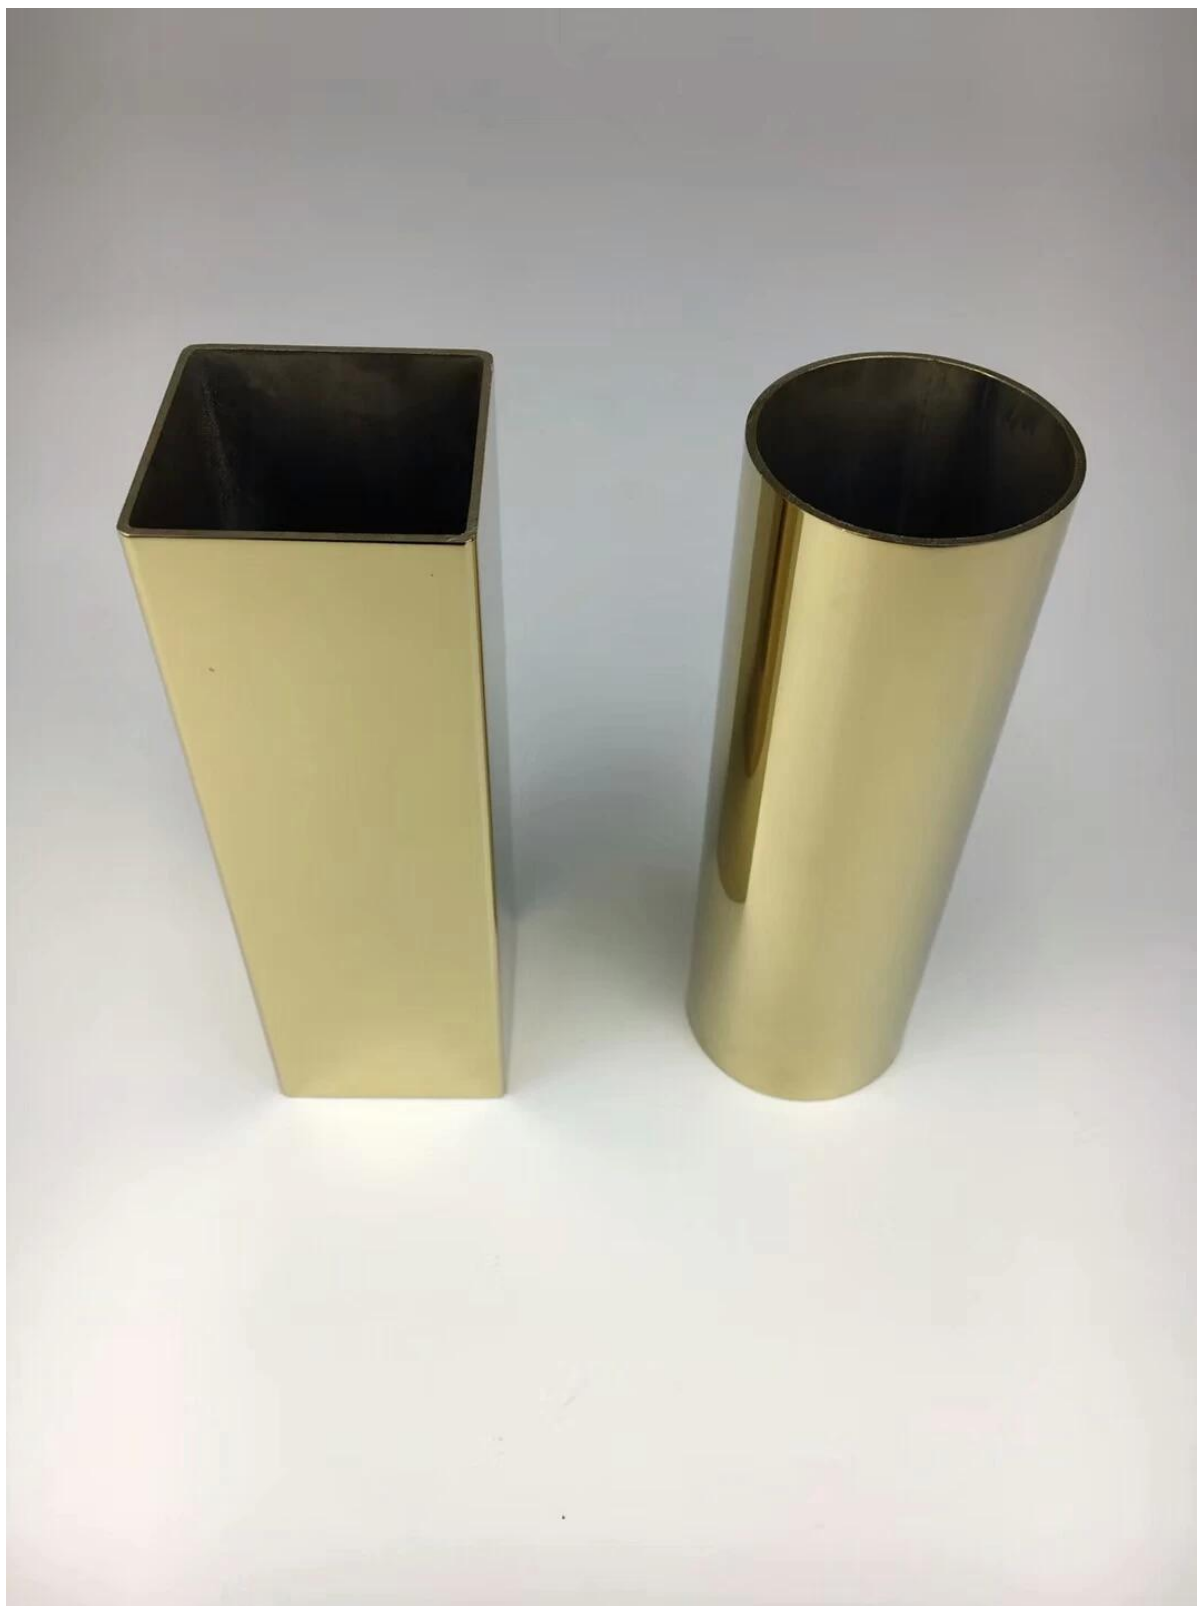

### Descrizione del prodotto

---

Prodotto Name	2018 Canton Fair Booth n. 12.1 H18 B zona balaustra ringhiera in acciaio inox produttore di tubi
Materiale	Acciaio inossidabile 304 / 316L
finire	Lucidato a specchio o satinato
Lunghezza standard	5,8 m per lunghezza o lunghezza dei clienti
Tipi di tubo / tubo	1) Tubo / tubo quadrato in acciaio inossidabile 2) Tubo / tubo rotondo in acciaio inossidabile Varie dimensioni disponibili. Si prega di vedere sotto il catalogo
Applicazione	Tubo corrimano della balaustra, ringhiera in acciaio inox, paletto in acciaio inox, corrimano in vetro
Minimo Quantità di ordine	Non limitato. Il cliente può ordinare secondo i requisiti di lavoro.
Campione	Disponibile per il controllo qualità prima dell'ordine
Ispezione di fabbrica	A disposizione
Confezione	Sacchetto a bolle - manica di cartone - struttura in metallo
Certificato	sì
OME & Servizio ODM	UNvailable

### STAINLESS STEEL SLOT TUBE

	DIAMETER (MM)	SLOT WIDTH (MM)	SLOT DEPTH (MM)		DIAMETER (MM)	SLOT WIDTH (MM)	SLOT DEPTH (MM)
	38	15	15	 ROUND 90 DEGREE SLOT	50.8	15	15
	42.4	15	15				
	42.4	24	24				
	45	20	20				
	50.8	15	15				
	50.8	20	20				
	50.8	25	25				
	50.8	30	30				
	50.8	15	20				
	60.3	20	20				
 ROUND SINGLE SLOT	60.3	25	25	 SQUARE SINGLE SLOT	50.8	15	15
	63.5	15	15				
	63.5	20	20				
	63.5	25	25				
	63.5	30	30				
	76	15	15				
	76	20	20				
	76	25	25				
	76	30	30				
	76	25	25				
 ROUND DOUBLE SLOT	50.8	15	15	 SQUARE DOUBLE SLOT	50.8	15	15
	50.8	25*16	16*12				
	63	20	20				
	63	25	25				
	63	20	20				
	63	25	25				
	63	20	20				
	63	25	25				
	63	20	20				
	63	25	25				

07/08

Tubo di acciaio inossidabile della piastra della balaustra del nero di Electroplate

Tubo di acciaio inossidabile della piastra della balaustra dell'acciaio di Electroplate

Tubo a tubo normale in acciaio inox satinato a specchio