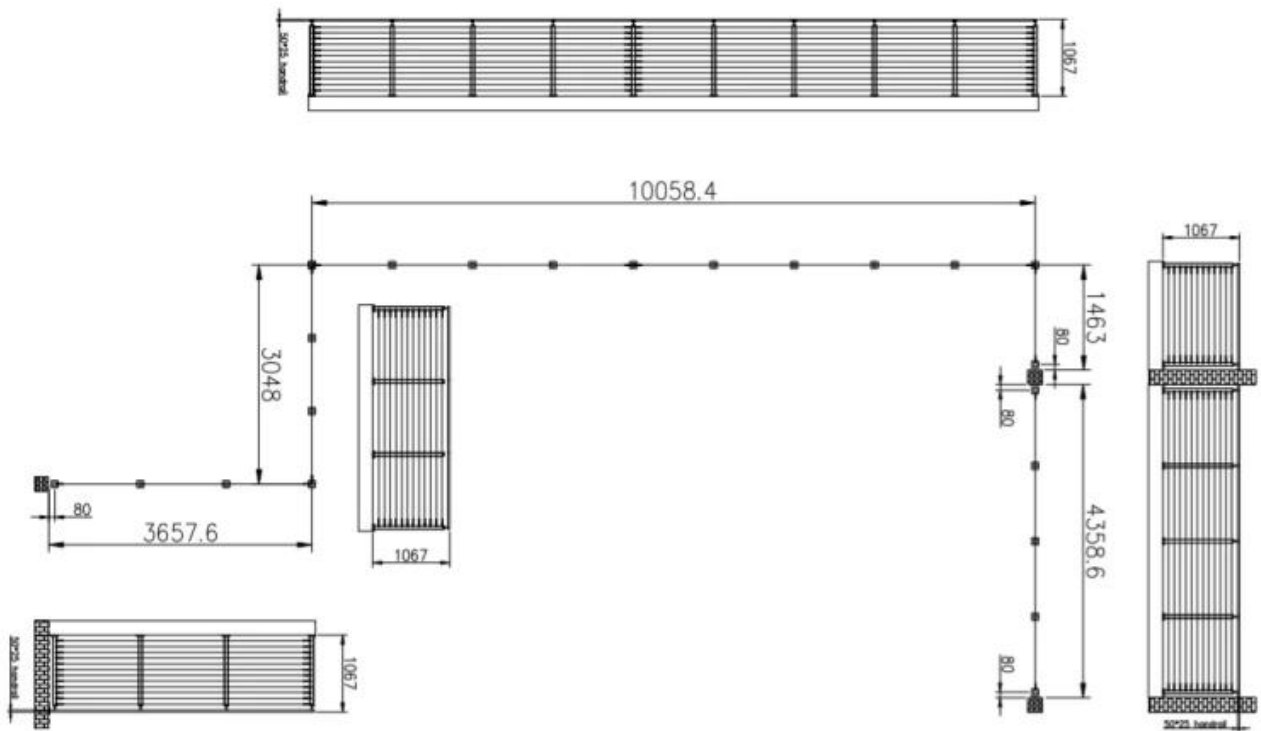

## Prodotto mostrare

**Post della ringhiera del cavo quadrato**(50 \* 50 \* 1,5 mm, staffa superiore connessa con corrimano rotondo o quadrato, altezza regolabile)

**KEBIL** 科比奥®

**Tensionati e fune cavi**

**KEBIL** 科比奥®

**Disegno del sistema di ringhiera dei cavi**

**Produzione di massa**

**Foto del progetto per scala e balcone**

**Se sei interessato a loro, non esitare a contattarmi.**

**Frank Fang.**

**Telefono / Whatsapp / WeChat: +8615906261741**