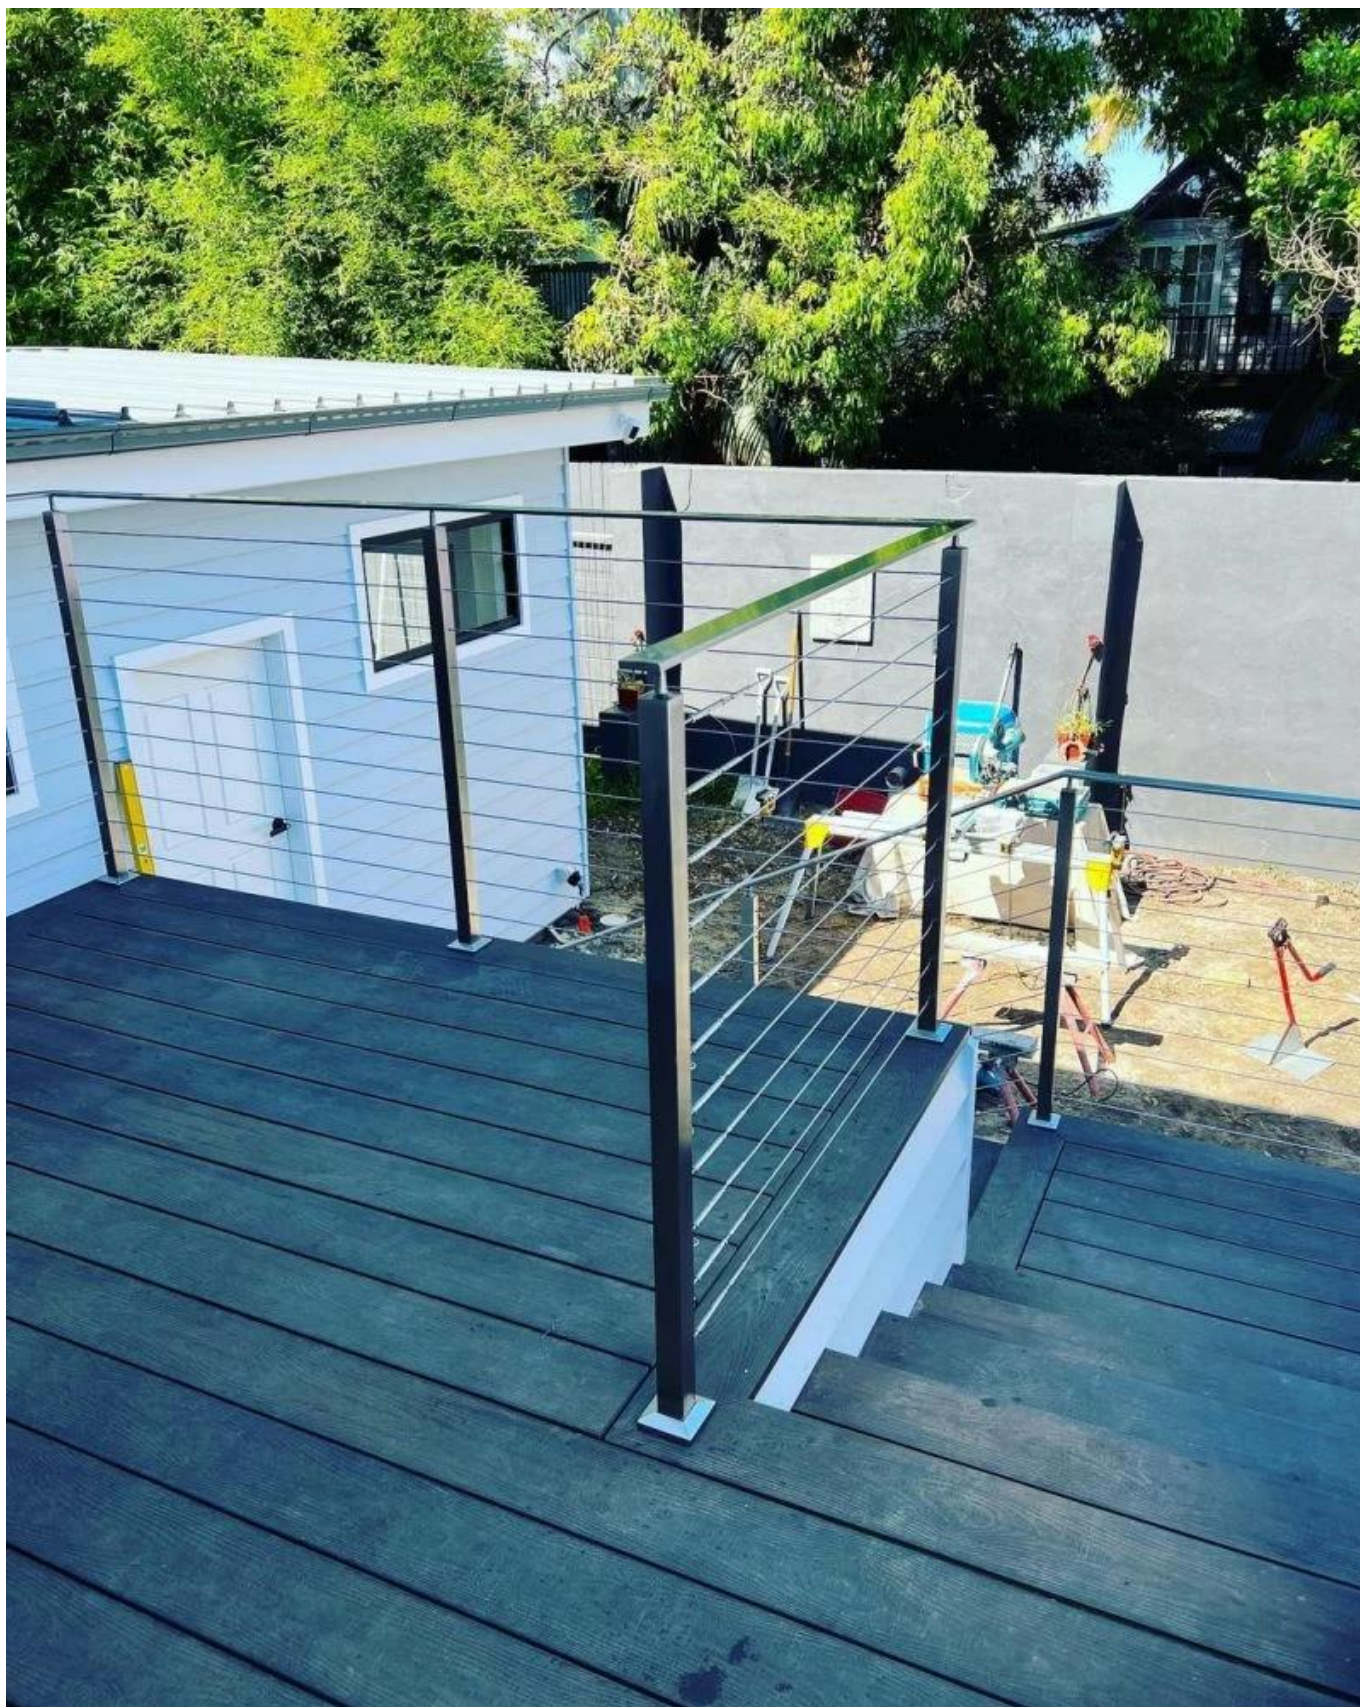

## Prodotto mostrare

**Post della ringhiera del cavo quadrato**(50 \* 50 \* 1,5 mm, staffa superiore connessa con corrimano rotondo o quadrato, altezza regolabile)

**KEBIL** 科比奥®

**Tensionati e fune cavi**

**KEBIL** 科比奥®

**Disegno del sistema di ringhiera dei cavi**

**Produzione di massa**

**Foto del progetto per scala e balcone**

**Se sei interessato a loro, non esitare a contattarmi.**

**Frank Fang.**

**Telefono / Whatsapp / WeChat: +8615906261741**