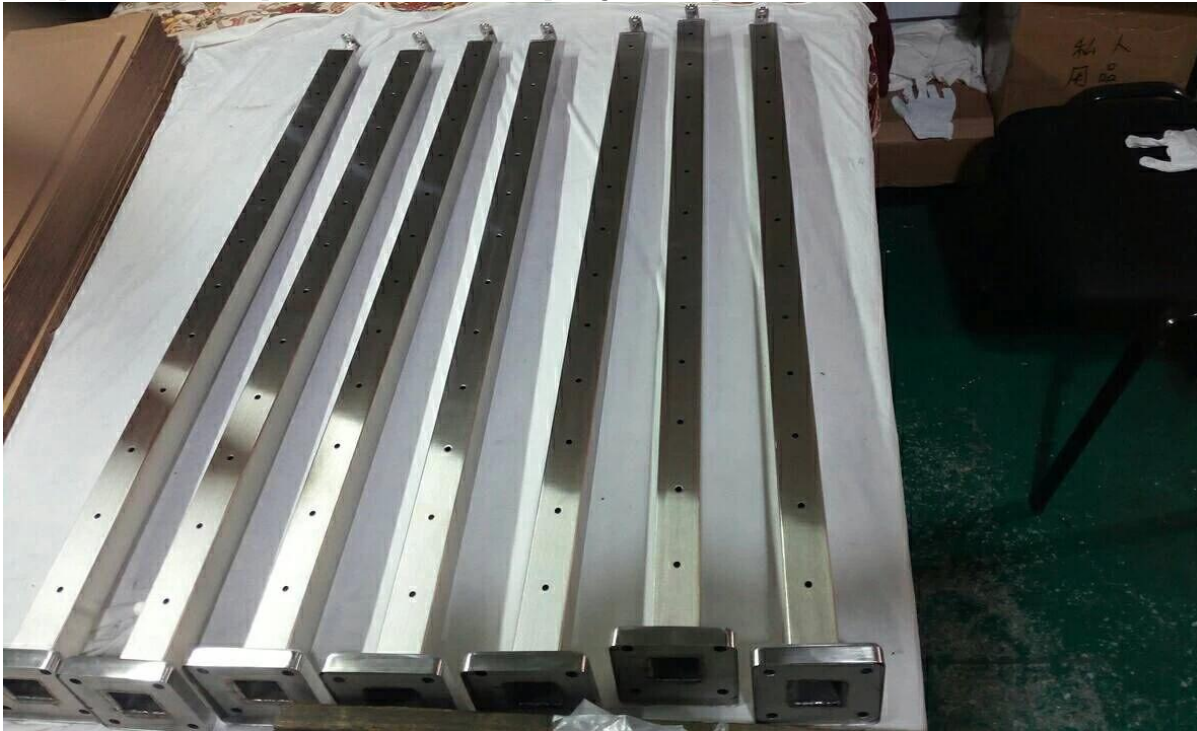

Accessori in acciaio inossidabile di alta qualità all'ingrosso [Hardware per ringhiere di cavi](#)

Descrizione del prodotto

Prodotto Mame	Accessori in acciaio inox di alta qualità
Materiale	Acciaio inossidabile 316 / acciaio inossidabile 304
finire	Lucidato a specchio / satinato
Cavo Ringhiera Hardware che forniamo	1) Cavo tenditore 2) Cable / filo corda - 3mm, 4mm, 5mm, 6 millimetri 3) Post del corrimano - post quadrato o il giro inviare 4) Idraulico crimper potrebbe essere venduto come kit o venduto individualeLY
Applicazione	Istairs al coperto e all'aperto, balcone, ringhiera del ponte
Pronto a installare	sì
Termine di pagamento	PayPal, West Union, T / T
MOQ	Non limitato, potrebbe ordinare secondo il vostro requisito di lavoro.
dettagli sul confezionamento	Sacchetto a bolle - scatola di cartone - cartone - pallet O imballaggio come requisiti dei clienti
OEM e & Servizio ODM	A disposizione
Ispezione di fabbrica	A disposizione
Sampio	Disponibile prima dell'ordine

Dettagli hardware della ringhiera cavi

- 1) Tendicatena
 - Vari stampi per voi da scegliere
 - Per cavo da 3 mm, 4 mm, 5 mm, 6 mm
 - Può installare su legname, cemento e acciaio

T801

T802

T804

T803

T805

T807 A

2) Cavo / fune metallica

-Cavo diametro: 3mm, 4mm, 5mm, 6mm

-Potrebbe tagliare la lunghezza secondo il requisito del cliente

3) Alberino del corrimano per la ringhiera del cavo

-Punta quadrata: 50x50x1,5mm, altezza 1000mm, con supporto per corrimano e coperchio di base, fori preforatura su palo, tubo 50x25mm per guida superiore

-Passello rotondo: diametro 50,8x1,5 mm, altezza 1000 mm, con la staffa del corrimano e il coperchio della base, i fori di preforatura sul palo, il diametro del tubo da 50,8 mm per il binario superiore