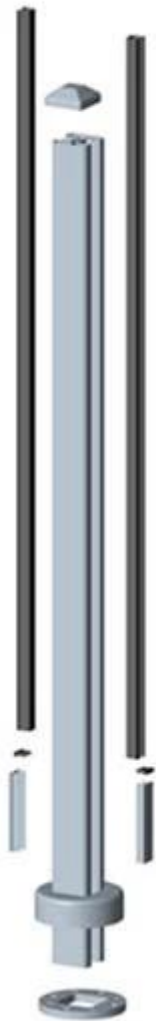

recinzione di alluminio balaustra post semi vetro frameless piscina

1. Square e post di alluminio di forma rotonda

specifiche:

1) quadrato vetro frameless semi schermo post alluminio: 50 x 50 x 3 mm.

Square 1 way

**Square 2 way
180 degree**

**Square 2 way
135 degree**

**Square 2 way
90 degree**

2) rotondo vetro frameless semi schermo post alluminio : diametro 50 mm x 3 mm

Round 1 way

**Round 2 way
180 degree**

**Round 2 way
135 degree**

**Round 2 way
90 degree**

2. vetro per arrotondare post cerniera & fermo, fare riferimento a:

[JavaScript \(0\); /* 1480322987380 */](#)

G-R2

[JavaScript \(0\); /* 1480323079981 */](#)

Grazie per la vostra visita. Qualunque interessato, si prega di contattare con me liberamente: