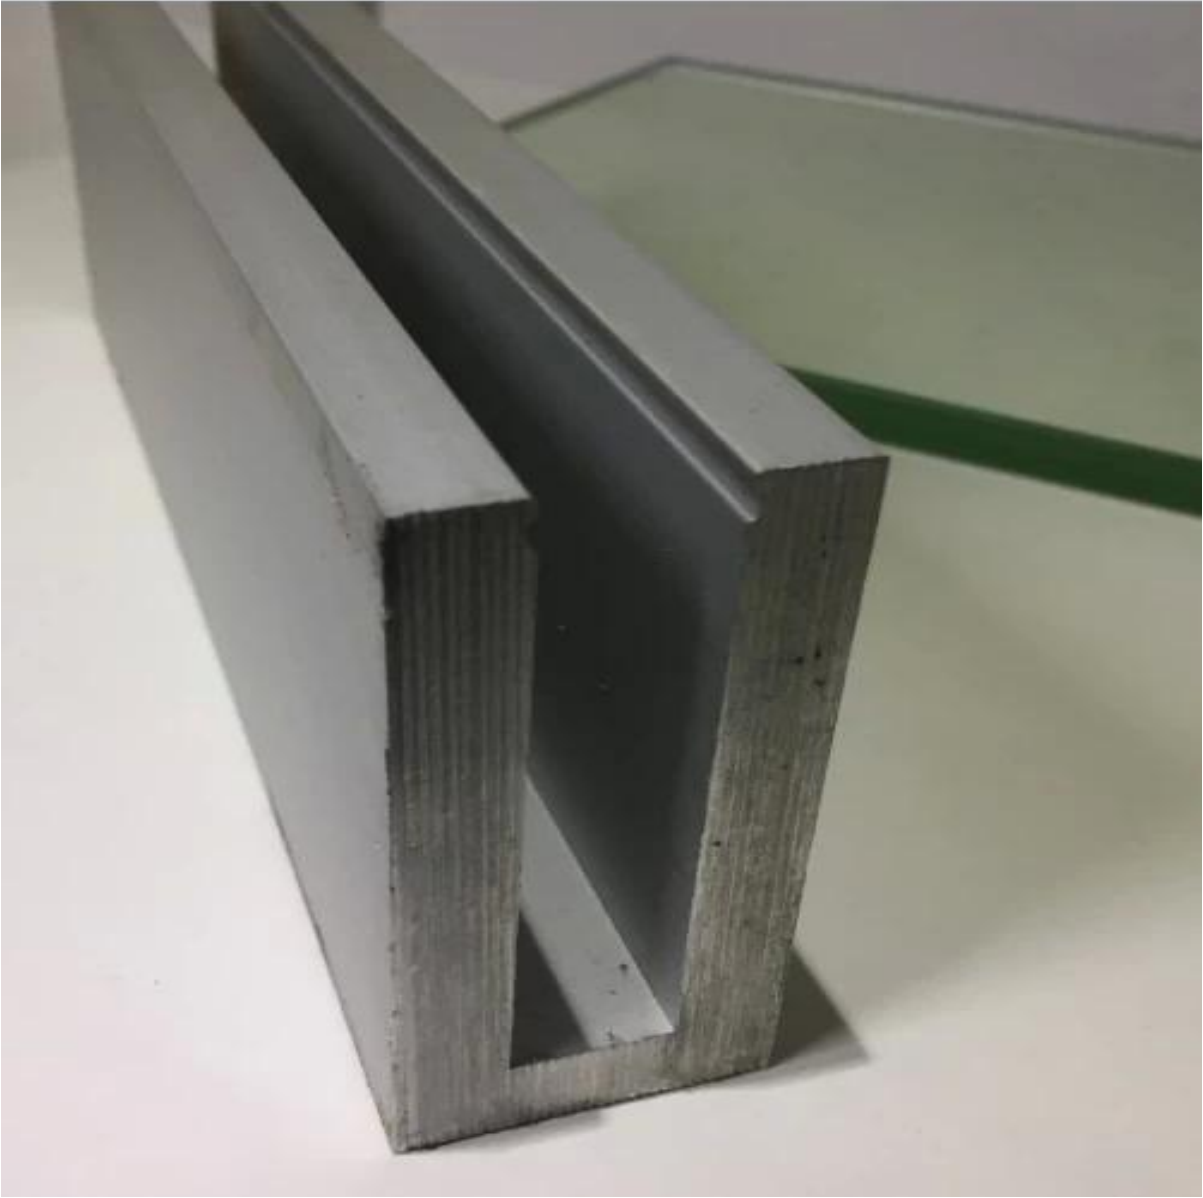

ringhiere in vetro senza cornice per balastra in vetro canale

1. Specifiche del profilo del canale U in alluminio,

- Materiale: Alluminio 6063T5
- Per vetro da 10-12mm di spessore
- Dimensioni: 35x80mm, canale slot: 15x70mm
- Spessore della parete del canale in alluminio: 10mm
- Base in alluminio per il montaggio a pavimento U (pavimento può essere legno e calcestruzzo)
- Applicazione: recinto per piscina, ringhiera senza scomparto per balcone, ringhiera in vetro per ponte, recinzione da giardino, ringhiera in alluminio senza gradini in alluminio, sistema di ringhiera in alluminio, balastra in alluminio U, ringhiera in alluminio
- Per sia il disegno domestico commerciale sia moderno
- Per entrambi all'ingrosso e al dettaglio (siamo fabbrica)