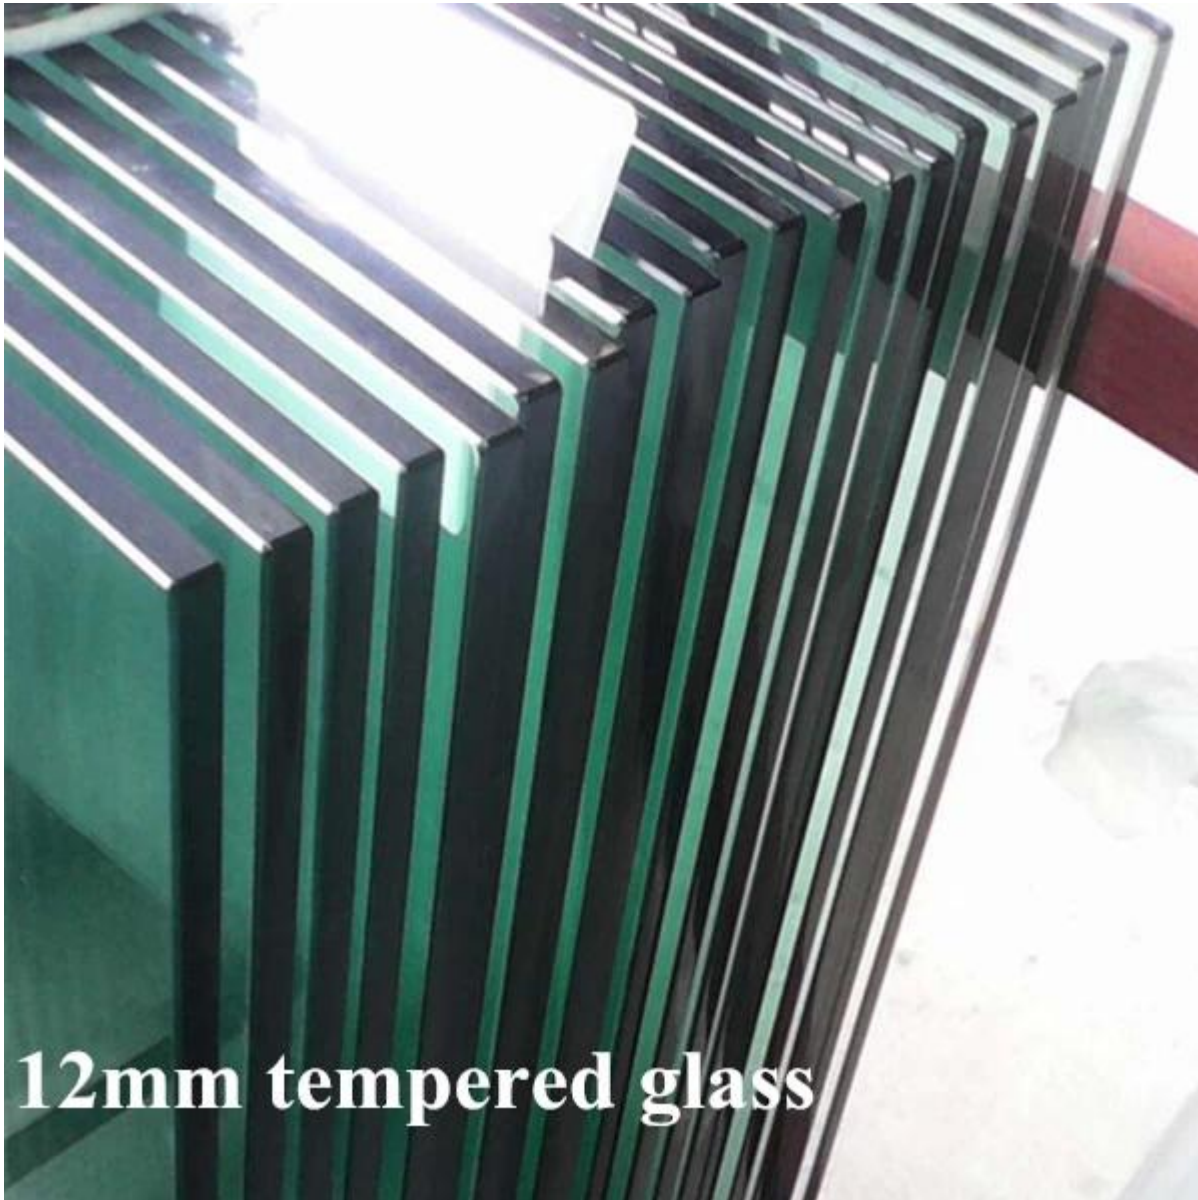

ringhiera del balcone verniciatura a polvere bianca di vetro di alluminio, con fondello in cima senza corrimano. Sembra bello e ti dà una visione chiara.

ringhiera posta in alluminio

- materiale di alluminio 6063 T5
- verniciatura a polvere diversi colori, bianco, nero, grigio, ecc d'argento
- con piastra di base & amp weled; coperchio della base
- con tappo di chiusura in cima
- con canali di plastica per tenere il vetro
- per il vetro di spessore 10-12mm
- altezza può essere da 1100 millimetri a 1500mm, secondo il requisito dei clienti

vetro temperato 12 millimetri

- vetro temperato trasparente
- formato 1000 * 1200 millimetri, o secondo il vostro dimensioni del sito
- spessore 12mm

- con bordi di sicurezza

12mm tempered glass

Potete inviare il vostro balcone o dimensioni della piattaforma, lavoreremo fuori citazioni STIMATI entro 24 ore.