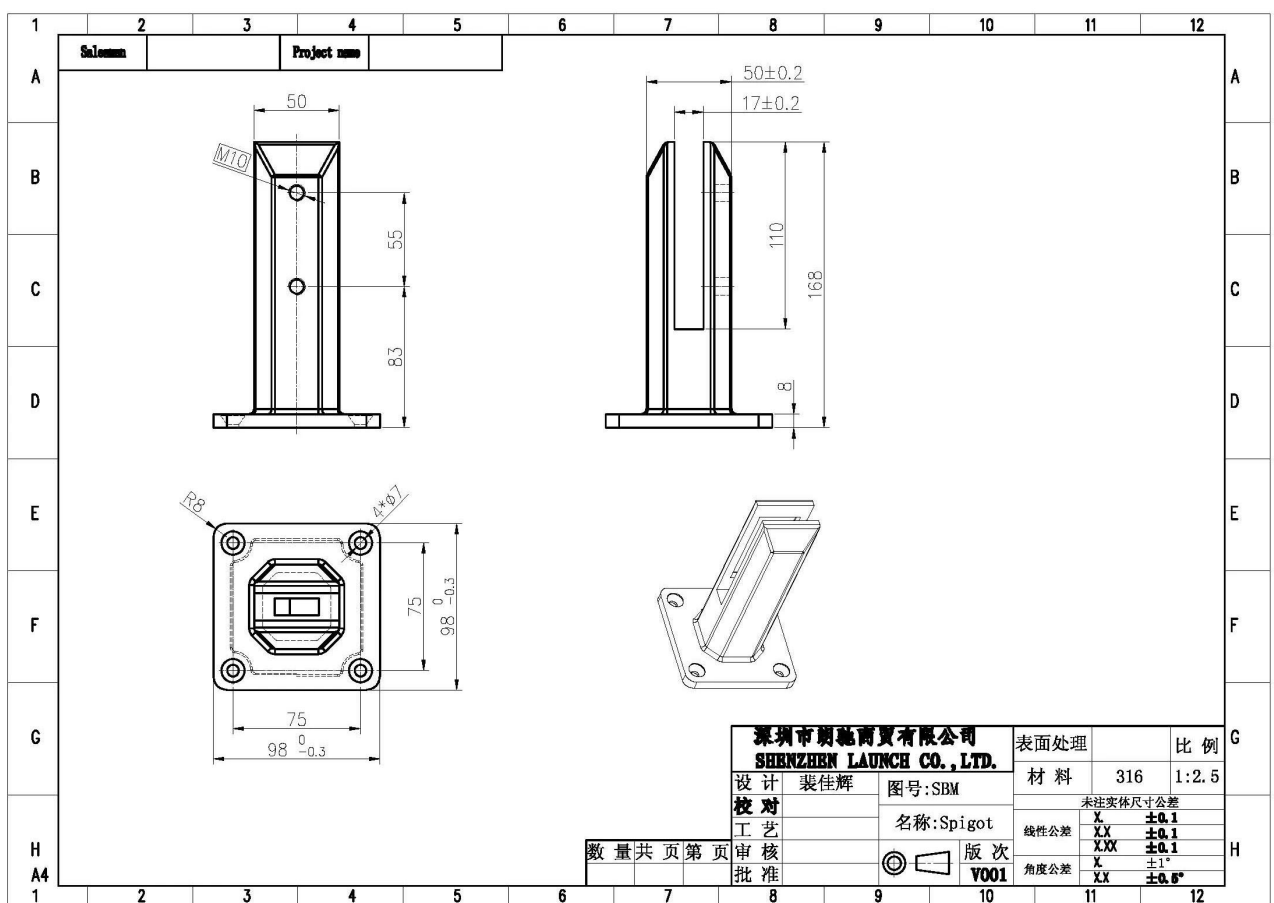

- Materiale: duplex 2205
- Finitura: elettroforatura colore nero
- 168mm di altezza
- MOQ 10-50 pezzi
- Modello: SBM

Disegno di colonnina in vetro quadrato duplex 2205 di colore nero

Foto di duplex in vetro quadrato duplex 2205 di colore nero -

Dettagli dell'imballaggio per rubinetto di vetro
1 pezzo in una schiuma, poi in una scatola bianca; 12 pezzi in un cartone (standard di esportazione)