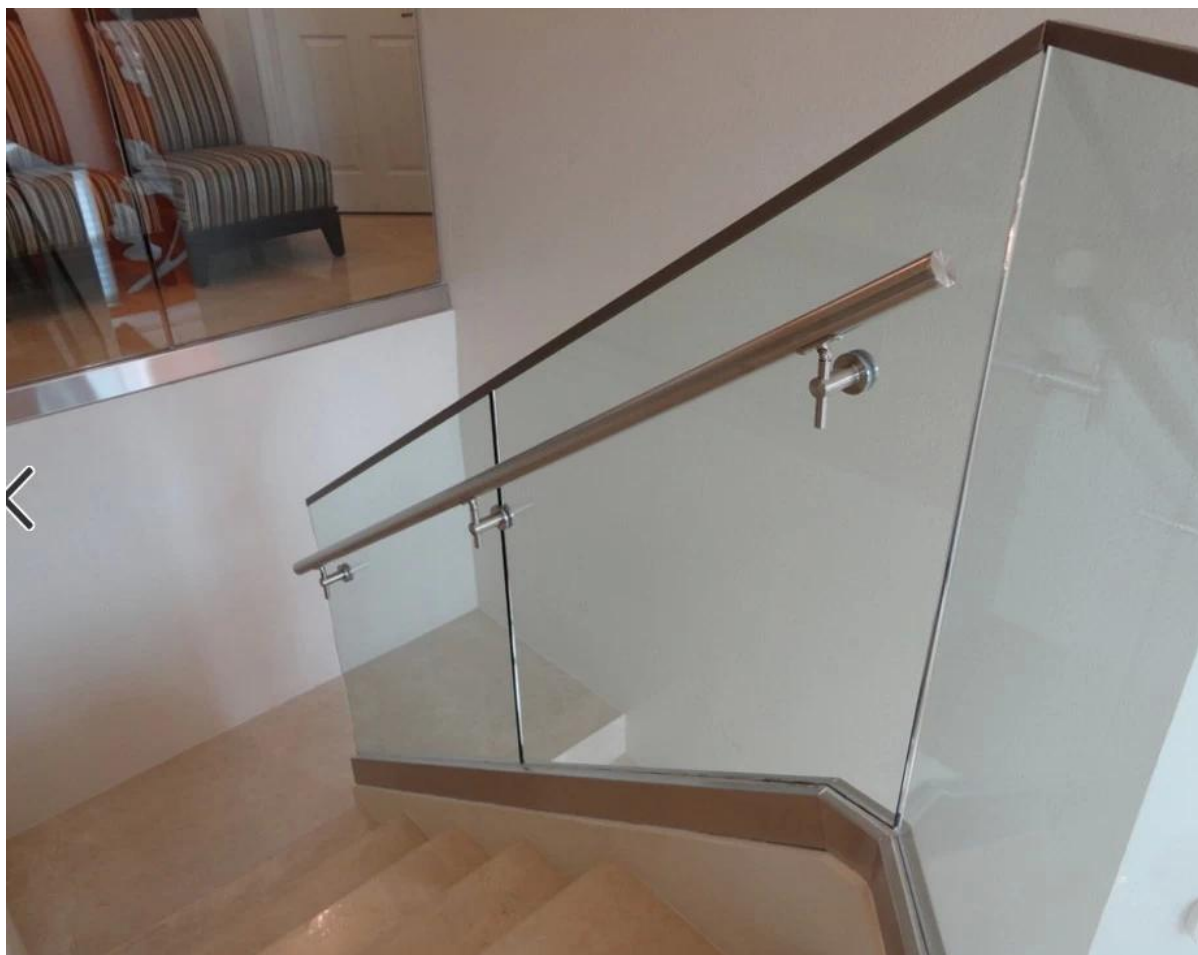

In acciaio inox vetro corrimano supporto staffa di montaggio, per tubo corrimano tondo.

Description:

-Balastra in vetro acciaio inox 304V316 corrimano staffa supporto

-Finitura: lucidate a specchio o satinato

-Diverse dimensioni sono disponibile (vi preghiamo di inviarci disegno e qty per aiutarci a preventivo)

Informazioni prodotti

KEBIL 科比奥®

Foto del progetto

Certificazione

ISO
9001:2008
REGISTERED

Shenzhen Launch Co.,Ltd