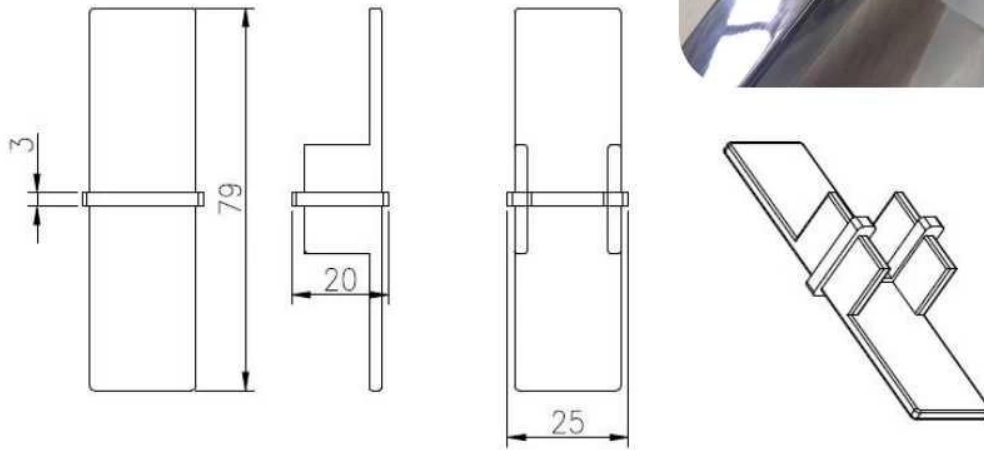

Finire: Spazzolato o lucidato a specchio

Per lo spessore del vetro : spessore 8-13.52mm

Dimensione: forma quadrata, 25 * 20mm, scanalatura 14 * 14mm,

5,8 metro per lunghezza, o secondo il vostro taglio requisito in sezioni

90 degree Corner connector

180 degree middle connector

End Cap

Wall Bracket

90 degree connector drawings

MSQC90

Slot tube handrail + end cap + wall bracket connector drawings

25*20 tube

MSQCAP

MSQCW

180 degree connector drawings

MSQC180

3. raccordi di vetro balaustra quida superiore in acciaio inox progetto:

Outdoor balcony Project

Outdoor deck Project

4.raccordi di vetro balaustra in acciaio inox pacchetto guida superiore.