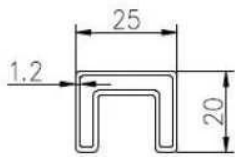

Finire: Spazzolato o lucidato a specchio

Per lo spessore del vetro : spessore 8-13.52mm

Dimensione: forma quadrata, 25 * 20mm, scanalatura 14 * 14mm,

5,8 metro per lunghezza, o secondo il vostro taglio requisito in sezioni

2. montaggi di vetro balastra in acciaio inox guida superiore e raccordi dettagli:

NEW ORDER OF SLOT HANDRAIL IN AUSTRALIA

Slot handrail and fittings

Square slot handrail series

montaggi di vetro balastra in acciaio inox connettori guida superiore foto,

90 degree Corner connector

180 degree middle connector

End Cap

Wall Bracket

90 degree connector drawings

MSQC90

Slot tube handrail + end cap + wall bracket connector drawings

25*20 tube

MSQCAP

MSQCW

180 degree connector drawings

MSQC180

3. raccordi di vetro balaustra quida superiore in acciaio inox progetto:

Outdoor balcony Project

Outdoor deck Project

4.raccordi di vetro balaustra in acciaio inox pacchetto guida superiore.