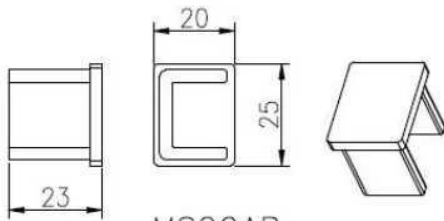

Finire: Spazzolato o lucidato a specchio

Per lo spessore del vetro : spessore 8-13.52mm

Dimensione: forma quadrata, 25 * 20mm, scanalatura 14 * 14mm,

5,8 metro per lunghezza, o secondo il vostro taglio requisito in sezioni

90 degree Corner connector

180 degree middle connector

End Cap

Wall Bracket

90 degree connector drawings

MSQC90

Slot tube handrail + end cap + wall bracket connector drawings

25*20 tube

MSQCAP

MSQCW

180 degree connector drawings

MSQC180

3. raccordi di vetro balaustra quida superiore in acciaio inox progetto:

Outdoor balcony Project

Outdoor deck Project

4.raccordi di vetro balaustra in acciaio inox pacchetto guida superiore.