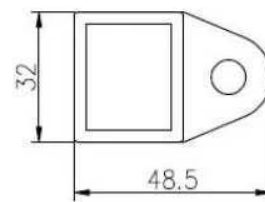

Finire: Spazzolato o lucidato a specchio

Per lo spessore del vetro : spessore 8-13.52mm

Dimensione: forma quadrata, 25 * 20mm, scanalatura 14 * 14mm,

5,8 metro per lunghezza, o secondo il vostro taglio requisito in sezioni

90 degree Corner connector

180 degree middle connector

End Cap

Wall Bracket

90 degree connector drawings

MSQC90

Slot tube handrail + end cap + wall bracket connector drawings

25*20 tube