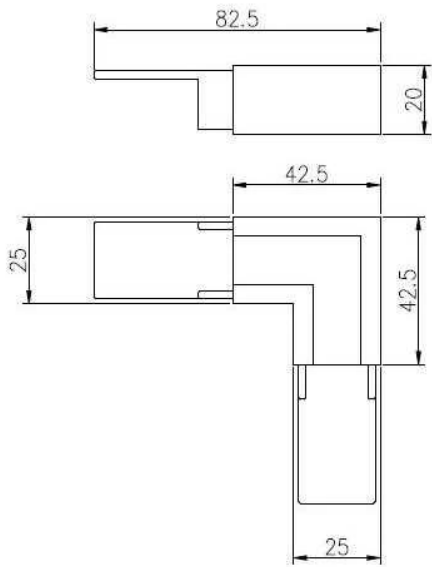

Finire: Spazzolato o lucidato a specchio

Per lo spessore del vetro : spessore 8-13.52mm

Dimensione: forma quadrata, 25 * 20mm, scanalatura 14 * 14mm,

5,8 metro per lunghezza, o secondo il vostro taglio requisito in sezioni

90 degree Corner connector

180 degree middle connector

End Cap

Wall Bracket

90 degree connector drawings

MSQC90

Slot tube handrail + end cap + wall bracket connector drawings

25*20 tube

MSQCAP

MSQCW

180 degree connector drawings

MSQC180

3. raccordi di vetro balaustra quida superiore in acciaio inox progetto:

Outdoor balcony Project

Outdoor deck Project

4.raccordi di vetro balaustra in acciaio inox pacchetto guida superiore.