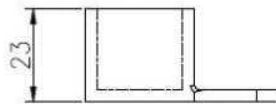

Finire: Spazzolato o lucidato a specchio

Per lo spessore del vetro : spessore 8-13.52mm

Dimensione: forma quadrata, 25 * 20mm, scanalatura 14 * 14mm,

5,8 metro per lunghezza, o secondo il vostro taglio requisito in sezioni

90 degree Corner connector

180 degree middle connector

End Cap

Wall Bracket

90 degree connector drawings

MSQC90

Slot tube handrail + end cap + wall bracket connector drawings

25*20 tube

MSQCAP

MSQCW

180 degree connector drawings

MSQC180

3. raccordi di vetro balaustra quida superiore in acciaio inox progetto:

Outdoor balcony Project

Outdoor deck Project

4.raccordi di vetro balaustra in acciaio inox pacchetto guida superiore.