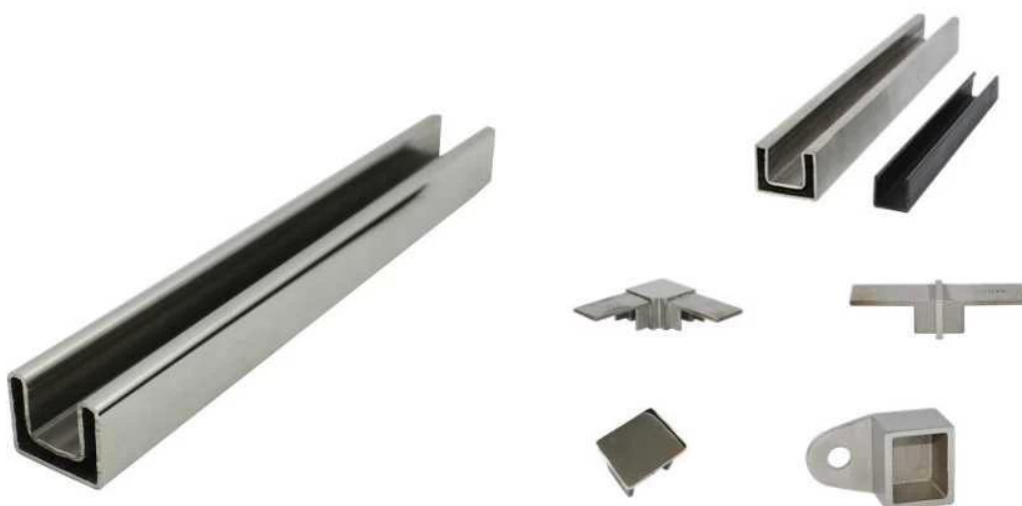

raccordi fornitore della Cina i prezzi di fabbrica di vetro balastra guida superiore in acciaio inox

raccordi 1.glass balastra in acciaio inox Descrizione Top ferroviario,

Materiale: acciaio inox 304/316 / 316L

Finire: Spazzolato o lucidato a specchio

Per lo spessore del vetro : spessore 8-13.52mm

Dimensione: forma quadrata, 25 * 20mm, scanalatura 14 * 14mm,

5,8 metro per lunghezza, o secondo il vostro taglio requisito in sezioni

2. montaggi di vetro balastra in acciaio inox guida superiore e raccordi dettagli:

NEW ORDER OF SLOT HANDRAIL IN AUSTRALIA

Slot handrail and fittings

Square slot handrail series

montaggi di vetro balastra in acciaio inox connettori guida superiore foto,

90 degree Corner connector

180 degree middle connector

End Cap

Wall Bracket

90 degree connector drawings

MSQC90

Slot tube handrail + end cap + wall bracket connector drawings

25*20 tube