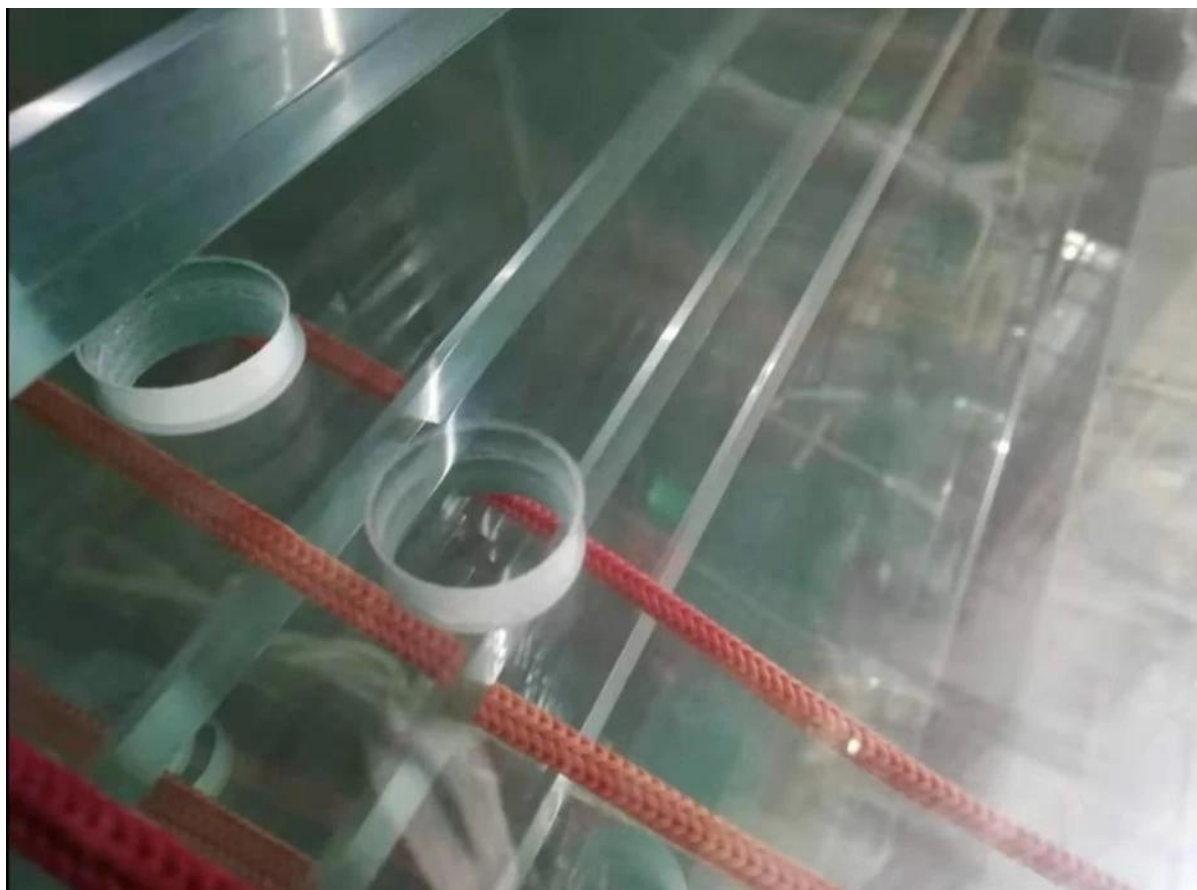

Tagliato a misura 15 mm di spessore ultra chiaro vetro temperato per alto salire ringhiere di vetro.

Aspetto ultra chiaro più chiaro del normale vetro temperato chiaro che ha un aspetto più verde. Lo spessore del vetro ultra chiaro può essere 8mm, 10mm, 12mm, 15mm, 19mm ecc.

I pannelli in vetro temperato ultra chiaro possono essere utilizzati per ringhiere in vetro o facciate continue.

Di seguito sono riportate altre foto di vetro temperato ultra chiaro di 15 mm di spessore per un progetto di ringhiera in vetro negli edifici del porto aereo di Honolulu -

Foro di vetro tagliato su pannelli di vetro temperato ultra chiaro.

test del vetro temperato -

**15MM Fully Tempered Glass**    **Crate No. #1**  
**Glass Code: G2-14**                    **1**  
**Sheet Code: G PO 4**                    **1807-0070**  
**Size: 53" x 22 3/8" (inch)**    **Size: 1346" x 568" (mm)**

FULLY TEMPERED GLASS  
15MM UA / SGCC #5884  
16 CFR 1201.6-11  
ANSI Z97.1-2015

Foto di produzione di vetro temperato ultra chiaro -

FULLY TEMPERED GLASS  
15MM UPGRADE #5884  
16mm UPGRADE #201 C-11  
ANSI Z97.1 2015