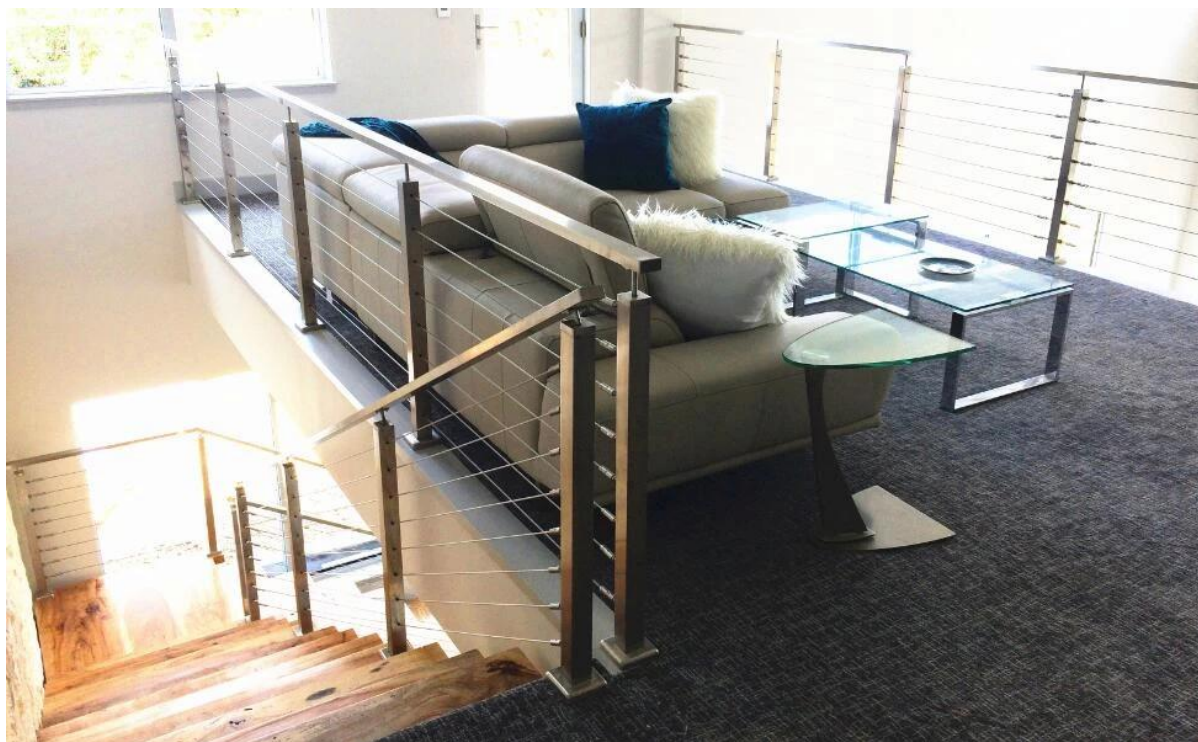

[Flangia di base e copertura per il post](#)

Descrizione del prodotto:

- 1. Materiale: Acciaio inossidabile 304/316**
- 2. Finitura: raso o specchio lucido**
- 3. Per il formato del tubo: 40 * 40mm**

Informazioni sui prodotti

Foto del progetto

Dettagli del pacchettoS: Borsa EPE, scatola interna e scatola esterna, 12 pezzi in scatola.

**Hai bisogno di un preventivo o hai domande, si prega di lasciare un messaggio.
Oppure contattaci con le informazioni di seguito. Ti tornerò ASAP!**