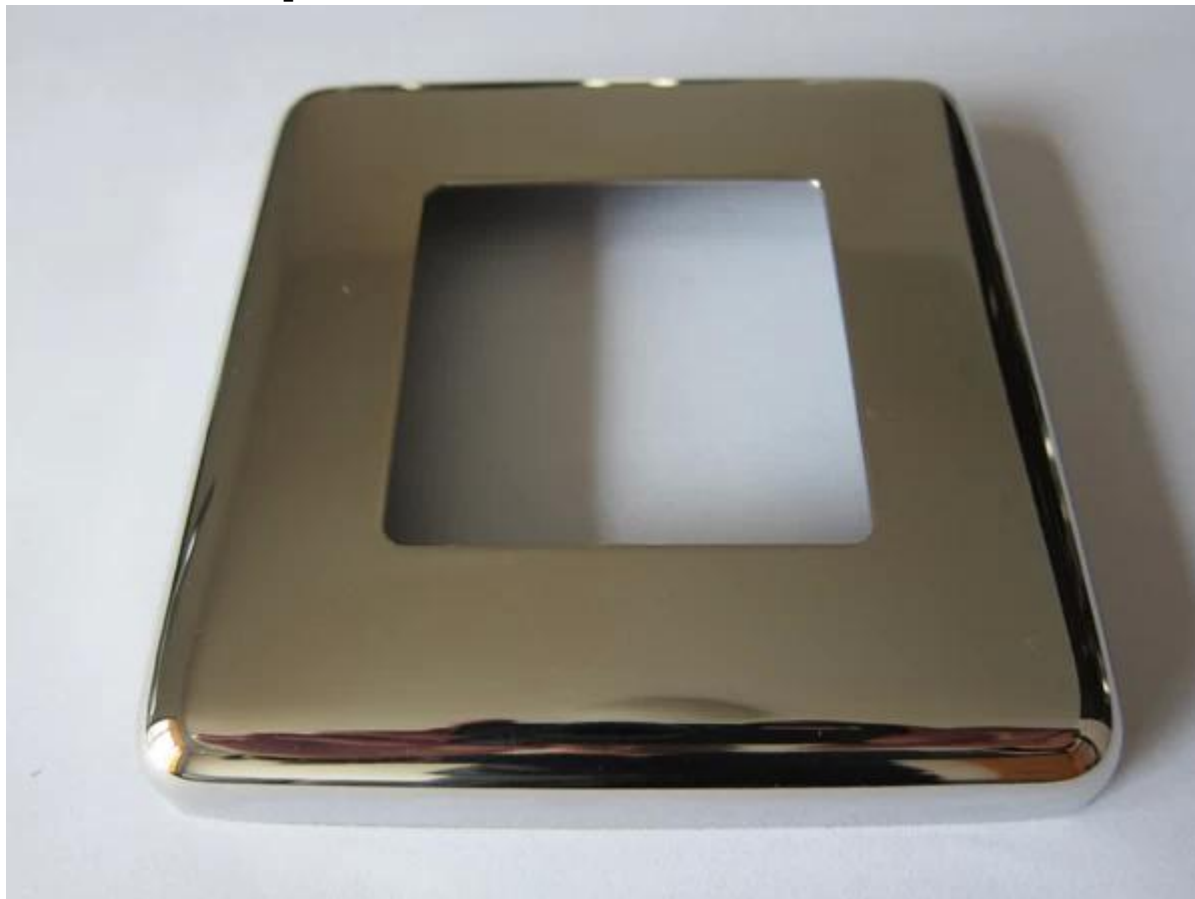

[Flangia di base e copertura per il post](#)

Descrizione del prodotto:

- 1. Materiale: Acciaio inossidabile 304/316**
- 2. Finitura: raso o specchio lucido**
- 3. Per il formato del tubo: 40 * 40mm**

Informazioni sui prodotti

Foto del progetto

Dettagli del pacchettoS: Borsa EPE, scatola interna e scatola esterna, 12 pezzi in scatola.

**Hai bisogno di un preventivo o hai domande, si prega di lasciare un messaggio.
Oppure contattaci con le informazioni di seguito. Ti tornerò ASAP!**